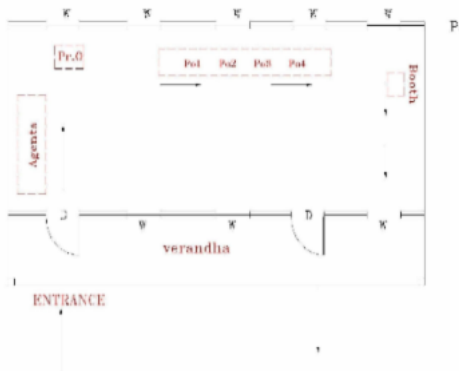

Google Map View

Polling Station Building Front View

Polling Station Front View

Cad View

Key MAP View

- (a) Landmark
- (b) Road name
- (c) Traffic Flow

சட்டமன்றத் தொகுதியின் எண் மற்றும் பெயர் : 67-ஆரணி பிரிவு எண் மற்றும் பெயர் 1-காமக்கூர் (வ.கி) மற்றும் (ஊ), வார்டு 1 நடுத்தெரு