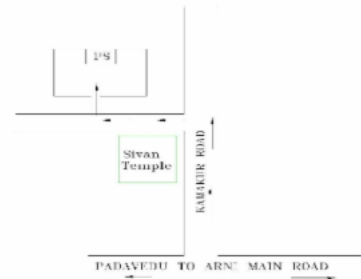

Google Map View

Polling Station Building Front View

Polling Station Front View

Cad View

Key MAP View

- (a) Landmark
- (b) Road name
- (c) Traffic Flow

சட்டமன்றத் தொகுதியின் எண் மற்றும் பெயர் : 67-ஆரணி பிரிவு எண் மற்றும் பெயர் 1-காமக்கூர் (வ.கி) மற்றும் (ஊ), வார்டு 1 நடுத்தெரு