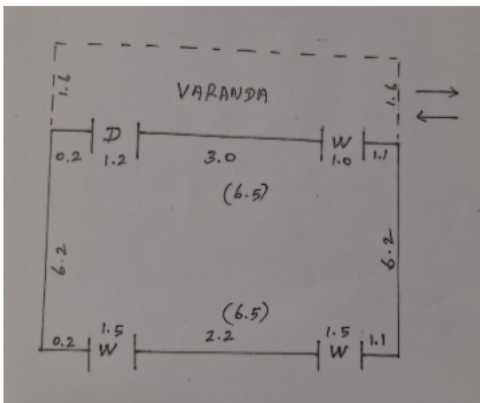

Google Map View

Polling Station Building Front View

Polling Station Front View

Cad View

Key MAP View

சட்டமன்றத் தொகுதியின் எண் மற்றும் பெயர் : 67-ஆரணி பிரிவு எண் மற்றும் பெயர் 1-முள்ளிப்பட்டு (வ.கி) மற்றும் (ஊ), வார்டு 4 11வது தெரு