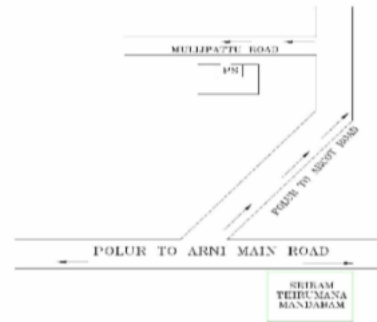

Nazri Naksha

Google Map View

Polling Station Building Front View

Polling Station Front View

Cad View

Key MAP View

- (a) Landmark
- (b) Road name
- (c) Traffic Flow

1 பெயர் : லலிதா தந்தை பெயர்: மணி வீட்டு எண் : 1 வயது : 60 பாலினம் : பெண் Photo is available	RMD0887885	2 பெயர் : அமுதவல்லி கணவர் பெயர்: பக்திநாதன் வீட்டு எண் : 1 வயது : 48 பாலினம் : பெண் Photo is available	RMD1053800	3 பெயர் : மணிமேகலை கணவர் பெயர்: இளையராஜா வீட்டு எண் : 1 வயது : 29 பாலினம் : பெண் Photo is available	RMD1131622
S 4 பெயர் : வினிதா தந்தை பெயர்: நீதி தேவன் வீட்டு எண் : 1 வயது : 27 பாலினம் : பெண் DELETED Photo is available	RMD1198340	5 பெயர் : பிரித்தா தந்தை பெயர்: பிச்சை முத்து வீட்டு எண் : 1 வயது : 27 பாலினம் : பெண் Photo is available	RMD1198357	6 பெயர் : அசோக் குமார் தந்தை பெயர்: சசிகுமார் வீட்டு எண் : 1/75 வயது : 26 பாலினம் : ஆண் Photo is available	RMD2348597
7 பெயர் : அம்மு தந்தை பெயர்: ராதாகிருஷ்ணன் வீட்டு எண் : 2-25 வயது : 31 பாலினம் : பெண் Photo is available	RMD0944892	8 பெயர் : பவானி தந்தை பெயர்: பாஸ்கர் வீட்டு எண் : 2/292 வயது : 23 பாலினம் : பெண் Photo is available	RMD2348555	9 பெயர் : நடராஜன் தாயின் பெயர்: சந்திரா வீட்டு எண் : 3 வயது : 32 பாலினம் : ஆண் Photo is available	RMD0944918
10 பெயர் : ராஜகுமாரி கணவர் பெயர்: ராஜீவ்காந்தி வீட்டு எண் : 3 வயது : 32 பாலினம் : பெண் Photo is available	RMD0786103	11 பெயர் : வினிதா கணவர் பெயர்: வினோத்குமார் வீட்டு எண் : 3 வயது : 30 பாலினம் : பெண் Photo is available	RMD0944926	12 பெயர் : சாந்தகுமாரி கணவர் பெயர்: ராஜேஷ்துரை வீட்டு எண் : 3-2A வயது : 42 பாலினம் : பெண் Photo is available	RMD0490060
13 பெயர் : அரி தந்தை பெயர்: மதுரை வீட்டு எண் : 3-2A வயது : 35 பாலினம் : ஆண் Photo is available	RMD0490052	14 பெயர் : ஜான்சிராணி கணவர் பெயர்: மகேந்திரன் வீட்டு எண் : 3-13 வயது : 38 பாலினம் : பெண் Photo is available	RMD0489682	15 பெயர் : தாட்சாயணி கணவர் பெயர்: பாரதி வீட்டு எண் : 3-15 வயது : 35 பாலினம் : பெண் Photo is available	RMD0786434
16 பெயர் : ஜெயக்குமார் தந்தை பெயர்: ஜெயராமன் வீட்டு எண் : 3-15 வயது : 32 பாலினம் : ஆண் Photo is available	RMD0786418	17 பெயர் : ராஜ்குமார் தந்தை பெயர்: முகுந்தன் வீட்டு எண் : 3-17 வயது : 30 பாலினம் : ஆண் Photo is available	RMD0887893	18 பெயர் : மதன் தந்தை பெயர்: சிவசாமி வீட்டு எண் : 3-36 வயது : 31 பாலினம் : ஆண் Photo is available	RMD0842146
19 பெயர் : அஜீத் குமார் தந்தை பெயர்: பிச்சாண்டி வீட்டு எண் : 3-228 வயது : 28 பாலினம் : ஆண் Photo is available	RMD1092006	20 பெயர் : காயத்ரி தந்தை பெயர்: ராஜசந்திரன் வீட்டு எண் : 3-248 வயது : 30 பாலினம் : பெண் Photo is available	RMD1005297	21 பெயர் : ராணி கணவர் பெயர்: சின்னாப்பா வீட்டு எண் : 3-287 வயது : 76 பாலினம் : பெண் Photo is available	GHP4864120
22 பெயர் : வீரன் தந்தை பெயர்: சின்னாப்பா வீட்டு எண் : 3-287 வயது : 54 பாலினம் : ஆண் Photo is available	GHP1501022	23 பெயர் : ராமாயி கணவர் பெயர்: கோபி வீட்டு எண் : 3-287 வயது : 44 பாலினம் : பெண் Photo is available	RMD0490102	24 பெயர் : எல்லமாளர் கணவர் பெயர்: சம்பத் வீட்டு எண் : 3-290 வயது : 63 பாலினம் : பெண் Photo is available	RMD1814318
25 பெயர் : சபீனா கணவர் பெயர்: சிவா வீட்டு எண் : 3/290 வயது : 45 பாலினம் : பெண் Photo is available	RMD1324367	26 பெயர் : இராமன் தந்தை பெயர்: சசிகுமார் வீட்டு எண் : 3-290 வயது : 29 பாலினம் : ஆண் Photo is available	RMD1091933	27 பெயர் : லட்சுமி கணவர் பெயர்: சசிகுமார் வீட்டு எண் : 3-290 வயது : 29 பாலினம் : பெண் Photo is available	RMD1091941
28 பெயர் : தேவி கணவர் பெயர்: படவேட்டான் வீட்டு எண் : 3-291 வயது : 63 பாலினம் : பெண் Photo is available	RMD1814326	29 பெயர் : தோகையில தந்தை பெயர்: சேகர் வீட்டு எண் : 3/291 வயது : 25 பாலினம் : பெண் Photo is available	RMD1324276	30 பெயர் : ரவிசந்திரன் தந்தை பெயர்: சேகர் வீட்டு எண் : 3/291 வயது : 23 பாலினம் : ஆண் Photo is available	RMD2363745