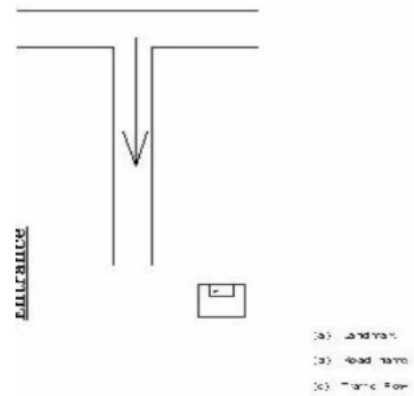

Google Map View

Polling Station Building Front View

Polling Station Front View

Cad View

Key MAP View

1 பெயர் : ரேவதி கணவர் பெயர்: சம்பத் வீட்டு எண் : 1 வயது : 37 பாலினம் : பெண் Photo is available	RMD1094515	2 பெயர் : அருண் தந்தை பெயர்: ஏழுமலை வீட்டு எண் : 1 வயது : 36 பாலினம் : ஆண் Photo is available	RMD1007251	3 பெயர் : சுசித்ரா தந்தை பெயர்: வெங்கடேசன் வீட்டு எண் : 1 வயது : 28 பாலினம் : பெண் Photo is available	RMD1094499
4 பெயர் : தீபா கணவர் பெயர்: விமல் வீட்டு எண் : 1/0ஏ வயது : 28 பாலினம் : பெண் Photo is available	RMD1368158	5 பெயர் : கஸீதா தாயின் பெயர்: ஜான்பேகன் வீட்டு எண் : 2 வயது : 25 பாலினம் : பெண் Photo is available	RMD2305985	S 6 பெயர் : அமுதா கணவர் பெயர்: கிருபாநிதி வீட்டு எண் : 3 வயது : 58 பாலினம் : பெண் Photo is available	RMD0890848
7 பெயர் : புஷ்பா கணவர் பெயர்: ஈஸ்வரன் வீட்டு எண் : 3-625 வயது : 61 பாலினம் : பெண் Photo is available	RMD0402123	8 பெயர் : ஜெயப்பிரகாஷ் தந்தை பெயர்: ஈஸ்வரன் வீட்டு எண் : 3-625 வயது : 39 பாலினம் : ஆண் Photo is available	RMD0402115	9 பெயர் : லட்சுமணன் தந்தை பெயர்: ஈஸ்வரன் வீட்டு எண் : 3-625 வயது : 35 பாலினம் : ஆண் Photo is available	RMD0402107
10 பெயர் : புஷ்பவள்ளி கணவர் பெயர்: கணேசன் வீட்டு எண் : 04 வயது : 60 பாலினம் : பெண் Photo is available	GHP5216106	11 பெயர் : சுப்ரமணியன் தந்தை பெயர்: அருணகிரி வீட்டு எண் : 5 வயது : 83 பாலினம் : ஆண் Photo is available	RMD1846849	12 பெயர் : லதா தந்தை பெயர்: ராமசந்திரன் வீட்டு எண் : 5/2 வயது : 29 பாலினம் : பெண் Photo is available	RMD1368315
13 பெயர் : லட்சுமி தந்தை பெயர்: கருணாமூர்த்தி வீட்டு எண் : 17 வயது : 38 பாலினம் : பெண் Photo is available	RMD1368182	S 14 பெயர் : ரேகா தந்தை பெயர்: கிருஷ்ணமூர்த்தி வீட்டு எண் : 19 வயது : 34 பாலினம் : பெண் Photo is available	RMD0789883	15 பெயர் : வேல்முருகன் தந்தை பெயர்: வெங்கடேசன் வீட்டு எண் : 19 வயது : 26 பாலினம் : ஆண் Photo is available	RMD1368026
16 பெயர் : மேரி மார்செலீன் கணவர் பெயர்: தாவீது நாயகம் வீட்டு எண் : 42 வயது : 57 பாலினம் : பெண் Photo is available	RMD1198084	17 பெயர் : டேவிட் நாயகம் தந்தை பெயர்: மோசஸ் வீட்டு எண் : 42 வயது : 56 பாலினம் : ஆண் Photo is available	RMD0944769	18 பெயர் : மோனிஷா பிரியதர்ஷினி தந்தை பெயர்: டேவிட் நாயகம் வீட்டு எண் : 42 வயது : 28 பாலினம் : பெண் Photo is available	RMD1091602
19 பெயர் : தினேஷ் ரா தந்தை பெயர்: ராஜா மா வீட்டு எண் : 43 வயது : 21 பாலினம் : ஆண் Photo is available	RMD2579159	20 பெயர் : ரேஷ்மா தந்தை பெயர்: அல்தாப் வீட்டு எண் : 43 வயது : 20 பாலினம் : பெண் Photo is available	RMD2648392	21 பெயர் : செல்வராஜ் தந்தை பெயர்: அமிர்தலிங்கம் வீட்டு எண் : 44 வயது : 51 பாலினம் : ஆண் Photo is available	RMD0888248
S 22 பெயர் : ராஜேஷ்வரி கணவர் பெயர்: சீனி வீட்டு எண் : 45 வயது : 33 பாலினம் : பெண் Photo is available	RMD2550671	23 பெயர் : வள்ளியம்மாள் கணவர் பெயர்: கோவிந்தசாமி வீட்டு எண் : 52 வயது : 85 பாலினம் : பெண் Photo is available	RMD1846872	24 பெயர் : கார்த்தி தந்தை பெயர்: பிரபாகரன் வீட்டு எண் : 52ஏ வயது : 20 பாலினம் : ஆண் Photo is available	RMD2605004
25 பெயர் : வினோதினி தந்தை பெயர்: பிரபாகரன் வீட்டு எண் : 52 ஏ வயது : 19 பாலினம் : பெண் Photo is available	RMD2702496	26 பெயர் : கவிதா கணவர் பெயர்: ஆறுமுகம் வீட்டு எண் : 52b வயது : 34 பாலினம் : பெண் Photo is available	RMD0891556	27 பெயர் : காமாட்சி கணவர் பெயர்: கண்ணியப்பன் வீட்டு எண் : 54 வயது : 35 பாலினம் : பெண் Photo is available	RMD1368174
28 பெயர் : சத்யா கணவர் பெயர்: பழனி வீட்டு எண் : 54/1 வயது : 30 பாலினம் : பெண் Photo is available	RMD1368208	29 பெயர் : நவந்தம் கணவர் பெயர்: ராஜகோபால் வீட்டு எண் : 65 வயது : 82 பாலினம் : பெண் Photo is available	GHP2472546	S2 30 பெயர் : கிஷோர் தந்தை பெயர்: செல்வம் வீட்டு எண் : 69 வயது : 21 பாலினம் : ஆண் Photo is available	RMD2567261