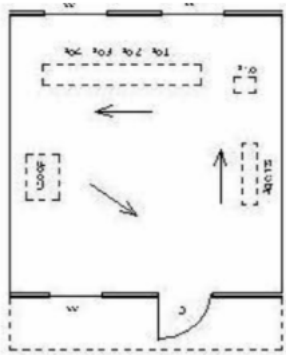

Google Map View

Polling Station Building Front View

Polling Station Front View

Cad View

Key MAP View

Entrance

- (a) Entrance
- (b) Lead name
- (c) Polling Booth

சட்டமன்றத் தொகுதியின் எண் மற்றும் பெயர் : 67-ஆரணி
பிரிவு எண் மற்றும் பெயர் 1-ஆரணி (ந), வார்டு 30 பாஸ்கர் நகர்