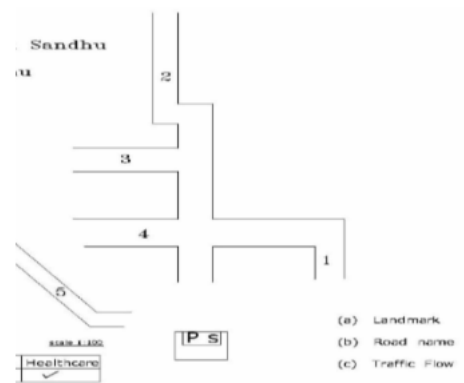

வாக்காளர் பதிவு அலுவலரின்  
கையொப்பம்

Nazri Naksha

Google Map View

Polling Station Building Front View

Polling Station Front View

Cad View

Key MAP View

1 பெயர் : ராமமூர்த்தி இதரர் பெயர்: கலைச்செல்வி வீட்டு எண் : 1 வயது : 62 பாலினம் : ஆண்	RMD2590073 Photo is available	2 பெயர் : கலைச்செல்வி கணவர் பெயர்: இராமமூர்த்தி வீட்டு எண் : 1 வயது : 60 பாலினம் : பெண்	RMD1445790 Photo is available	3 பெயர் : ஞானவேல் தந்தை பெயர்: பலராமன் வீட்டு எண் : 1 வயது : 50 பாலினம் : ஆண்	RMD1043124 Photo is available
4 பெயர் : தேவந்திரன் தந்தை பெயர்: பழனி வீட்டு எண் : 1 வயது : 44 பாலினம் : ஆண்	RMD1043140 Photo is available	5 பெயர் : ரமணி தந்தை பெயர்: சத்தியமூர்த்தி வீட்டு எண் : 1 வயது : 42 பாலினம் : ஆண்	RMD1120088 Photo is available	6 பெயர் : முருகன் தந்தை பெயர்: மணி வீட்டு எண் : 1 வயது : 41 பாலினம் : ஆண்	RMD1120070 Photo is available
7 பெயர் : ரேவதி கணவர் பெயர்: சதீஸ் குமார் வீட்டு எண் : 1 வயது : 38 பாலினம் : பெண்	RMD1120104 Photo is available	8 பெயர் : ரஞ்சிதா கணவர் பெயர்: விஜயாகுமார் வீட்டு எண் : 1 வயது : 34 பாலினம் : பெண்	RMD1120138 Photo is available	9 பெயர் : ஜினத் தந்தை பெயர்: பாண்டியன் வீட்டு எண் : 1 வயது : 31 பாலினம் : ஆண்	RMD1120054 Photo is available
10 பெயர் : விக்ரமன் தந்தை பெயர்: கீதா வீட்டு எண் : 1 வயது : 31 பாலினம் : ஆண்	RMD0847418 Photo is available	11 பெயர் : விசுதா தந்தை பெயர்: வேலு வீட்டு எண் : 1 வயது : 30 பாலினம் : பெண்	RMD1150630 Photo is available	12 பெயர் : லோகேஷ் தந்தை பெயர்: விஜயன் வீட்டு எண் : 1 வயது : 30 பாலினம் : ஆண்	RMD0969089 Photo is available
13 பெயர் : ரேவதி தந்தை பெயர்: சங்கர் வீட்டு எண் : 1 வயது : 28 பாலினம் : பெண்	RMD1120146 Photo is available	14 பெயர் : மணிகண்டன் தந்தை பெயர்: சேகர் வீட்டு எண் : 1 வயது : 28 பாலினம் : ஆண்	RMD2393957 Photo is available	15 பெயர் : சந்தோஷ்குமார் தந்தை பெயர்: சிவகுமார் வீட்டு எண் : 1 வயது : 23 பாலினம் : ஆண்	RMD2394096 Photo is available
16 பெயர் : ரோகினி கணவர் பெயர்: மணிகண்டன் வீட்டு எண் : 1 வயது : 23 பாலினம் : பெண்	RMD2619476 Photo is available	17 பெயர் : சாந்தி பாய் கணவர் பெயர்: பாபுலால் வீட்டு எண் : 1/63 வயது : 29 பாலினம் : பெண்	RMD2488450 Photo is available	18 பெயர் : எல்லப்பன் தந்தை பெயர்: பொன்னுசாமி வீட்டு எண் : 2 வயது : 69 பாலினம் : ஆண்	RMD1445808 Photo is available
19 பெயர் : சத்யா தந்தை பெயர்: எல்லப்பன் வீட்டு எண் : 2 வயது : 49 பாலினம் : பெண்	RMD1445824 Photo is available	20 பெயர் : சரேஷ் தந்தை பெயர்: எல்லப்பன் வீட்டு எண் : 2 வயது : 42 பாலினம் : ஆண்	GHP4791638 Photo is available	21 பெயர் : தில்லையரசன் தந்தை பெயர்: சிதம்பரம் வீட்டு எண் : 2/1 வயது : 22 பாலினம் : ஆண்	RMD2500031 Photo is available
22 பெயர் : திலகா கணவர் பெயர்: சந்தோஷ்குமார் வீட்டு எண் : 3 வயது : 27 பாலினம் : பெண்	RMD2604411 Photo is available	23 பெயர் : வேல்முருகன் தந்தை பெயர்: ராஜவேல் வீட்டு எண் : 4 வயது : 45 பாலினம் : ஆண்	RMD0593079 Photo is available	24 பெயர் : சீதா கணவர் பெயர்: வேல்முருகன் வீட்டு எண் : 4 வயது : 39 பாலினம் : பெண்	RMD0847293 Photo is available
25 பெயர் : காந்தாஅம்மாள் கணவர் பெயர்: இராதாகிருஷ்ணன் வீட்டு எண் : 5 வயது : 73 பாலினம் : பெண்	RMD1445832 Photo is available	26 பெயர் : குமரன் தந்தை பெயர்: இராதாகிருஷ்ணன் வீட்டு எண் : 5 வயது : 50 பாலினம் : ஆண்	RMD1445840 Photo is available	27 பெயர் : சதீஷ் தந்தை பெயர்: ராதாகிருஷ்ணன் வீட்டு எண் : 5 வயது : 45 பாலினம் : ஆண்	GHP2040160 Photo is available
28 பெயர் : விஜயகுமார் தந்தை பெயர்: மணி வீட்டு எண் : 5 வயது : 37 பாலினம் : ஆண்	RMD0008516 Photo is available	29 பெயர் : பாலாஜி தந்தை பெயர்: முருகன் ஏ வீட்டு எண் : 5 வயது : 20 பாலினம் : ஆண்	RMD2644524 Photo is available	30 பெயர் : இராஜி தந்தை பெயர்: அண்ணாமலை வீட்டு எண் : 6 வயது : 68 பாலினம் : ஆண்	RMD1445857 Photo is available