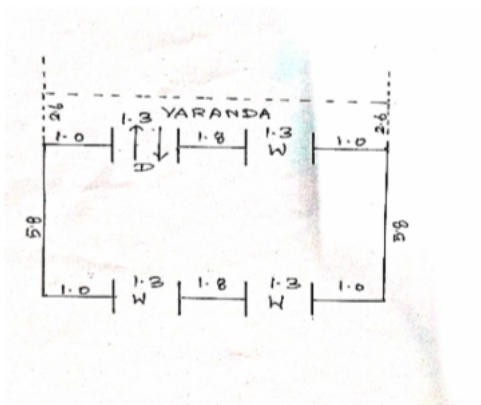

வாக்காளர் பதிவு அலுவலரின்  
கையொப்பம்

Nazri Naksha

Google Map View

Polling Station Building Front View

Polling Station Front View

Cad View

Key MAP View

1 பெயர் : ராமமூர்த்தி இதரர் பெயர்: கலைச்செல்வி வீட்டு எண் : 1 வயது : 62 பாலினம் : ஆண்	RMD2590073 Photo is available	2 பெயர் : கலைச்செல்வி கணவர் பெயர்: இராமமூர்த்தி வீட்டு எண் : 1 வயது : 60 பாலினம் : பெண்	RMD1445790 Photo is available	3 பெயர் : ஞானவேல் தந்தை பெயர்: பலராமன் வீட்டு எண் : 1 வயது : 50 பாலினம் : ஆண்	RMD1043124 Photo is available
4 பெயர் : தேவந்திரன் தந்தை பெயர்: பழனி வீட்டு எண் : 1 வயது : 44 பாலினம் : ஆண்	RMD1043140 Photo is available	5 பெயர் : ரமணி தந்தை பெயர்: சத்தியமூர்த்தி வீட்டு எண் : 1 வயது : 42 பாலினம் : ஆண்	RMD1120088 Photo is available	6 பெயர் : முருகன் தந்தை பெயர்: மணி வீட்டு எண் : 1 வயது : 41 பாலினம் : ஆண்	RMD1120070 Photo is available
7 பெயர் : ரேவதி கணவர் பெயர்: சதீஸ் குமார் வீட்டு எண் : 1 வயது : 38 பாலினம் : பெண்	RMD1120104 Photo is available	8 பெயர் : ரஞ்சிதா கணவர் பெயர்: விஜயாகுமார் வீட்டு எண் : 1 வயது : 34 பாலினம் : பெண்	RMD1120138 Photo is available	9 பெயர் : ஜினத் தந்தை பெயர்: பாண்டியன் வீட்டு எண் : 1 வயது : 31 பாலினம் : ஆண்	RMD1120054 Photo is available
10 பெயர் : விக்ரமன் தந்தை பெயர்: கீதா வீட்டு எண் : 1 வயது : 31 பாலினம் : ஆண்	RMD0847418 Photo is available	11 பெயர் : விசுதா தந்தை பெயர்: வேலு வீட்டு எண் : 1 வயது : 30 பாலினம் : பெண்	RMD1150630 Photo is available	12 பெயர் : லோகேஷ் தந்தை பெயர்: விஜயன் வீட்டு எண் : 1 வயது : 30 பாலினம் : ஆண்	RMD0969089 Photo is available
13 பெயர் : ரேவதி தந்தை பெயர்: சங்கர் வீட்டு எண் : 1 வயது : 28 பாலினம் : பெண்	RMD1120146 Photo is available	14 பெயர் : மணிகண்டன் தந்தை பெயர்: சேகர் வீட்டு எண் : 1 வயது : 28 பாலினம் : ஆண்	RMD2393957 Photo is available	15 பெயர் : சந்தோஷ்குமார் தந்தை பெயர்: சிவகுமார் வீட்டு எண் : 1 வயது : 23 பாலினம் : ஆண்	RMD2394096 Photo is available
16 பெயர் : ரோகினி கணவர் பெயர்: மணிகண்டன் வீட்டு எண் : 1 வயது : 23 பாலினம் : பெண்	RMD2619476 Photo is available	17 பெயர் : சாந்தி பாய் கணவர் பெயர்: பாபுலால் வீட்டு எண் : 1/63 வயது : 29 பாலினம் : பெண்	RMD2488450 Photo is available	18 பெயர் : எல்லப்பன் தந்தை பெயர்: பொன்னுசாமி வீட்டு எண் : 2 வயது : 69 பாலினம் : ஆண்	RMD1445808 Photo is available
19 பெயர் : சத்யா தந்தை பெயர்: எல்லப்பன் வீட்டு எண் : 2 வயது : 49 பாலினம் : பெண்	RMD1445824 Photo is available	20 பெயர் : சரேஷ் தந்தை பெயர்: எல்லப்பன் வீட்டு எண் : 2 வயது : 42 பாலினம் : ஆண்	GHP4791638 Photo is available	21 பெயர் : தில்லையரசன் தந்தை பெயர்: சிதம்பரம் வீட்டு எண் : 2/1 வயது : 22 பாலினம் : ஆண்	RMD2500031 Photo is available
22 பெயர் : திலகா கணவர் பெயர்: சந்தோஷ்குமார் வீட்டு எண் : 3 வயது : 27 பாலினம் : பெண்	RMD2604411 Photo is available	23 பெயர் : வேல்முருகன் தந்தை பெயர்: ராஜவேல் வீட்டு எண் : 4 வயது : 45 பாலினம் : ஆண்	RMD0593079 Photo is available	24 பெயர் : சீதா கணவர் பெயர்: வேல்முருகன் வீட்டு எண் : 4 வயது : 39 பாலினம் : பெண்	RMD0847293 Photo is available
25 பெயர் : காந்தாஅம்மாள் கணவர் பெயர்: இராதாகிருஷ்ணன் வீட்டு எண் : 5 வயது : 73 பாலினம் : பெண்	RMD1445832 Photo is available	26 பெயர் : குமரன் தந்தை பெயர்: இராதாகிருஷ்ணன் வீட்டு எண் : 5 வயது : 50 பாலினம் : ஆண்	RMD1445840 Photo is available	27 பெயர் : சதீஷ் தந்தை பெயர்: ராதாகிருஷ்ணன் வீட்டு எண் : 5 வயது : 45 பாலினம் : ஆண்	GHP2040160 Photo is available
28 பெயர் : விஜயகுமார் தந்தை பெயர்: மணி வீட்டு எண் : 5 வயது : 37 பாலினம் : ஆண்	RMD0008516 Photo is available	29 பெயர் : பாலாஜி தந்தை பெயர்: முருகன் ஏ வீட்டு எண் : 5 வயது : 20 பாலினம் : ஆண்	RMD2644524 Photo is available	30 பெயர் : இராஜி தந்தை பெயர்: அண்ணாமலை வீட்டு எண் : 6 வயது : 68 பாலினம் : ஆண்	RMD1445857 Photo is available