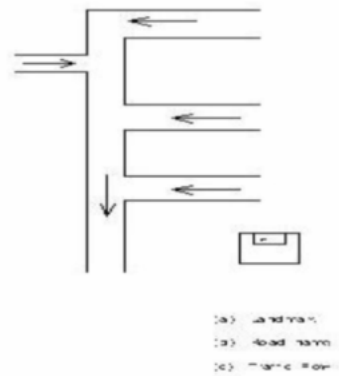

Google Map View

Polling Station Building Front View

Polling Station Front View

Cad View

Key MAP View

சட்டமன்றத் தொகுதியின் எண் மற்றும் பெயர் : 67-ஆரணி பிரிவு எண் மற்றும் பெயர் 1-ஆரணி (ந), வார்டு 2 குப்பன்தெரு