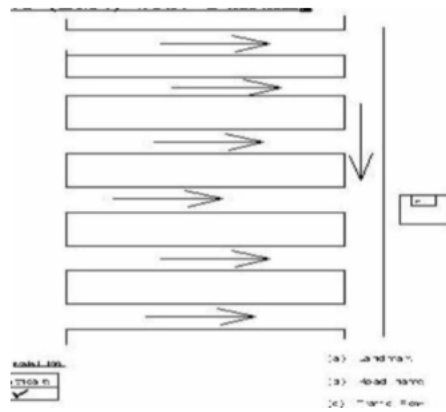

Key MAP View