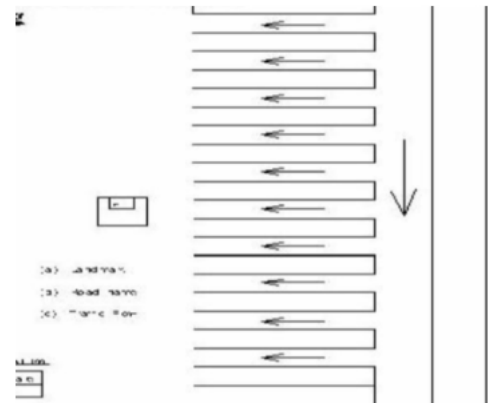

Google Map View

Polling Station Building Front View

Polling Station Front View

Cad View

Key MAP View

1 பெயர் : சின்னராஜி தந்தை பெயர்: ஜெயராமன் வீட்டு எண் : 1 வயது : 66 பாலினம் : ஆண்	RMD0411561 Photo is available	2 பெயர் : ரஜாக் தந்தை பெயர்: சூபான் வீட்டு எண் : 1 வயது : 63 பாலினம் : ஆண்	RMD0410241 Photo is available	3 பெயர் : காந்தி கணவர் பெயர்: கோபால் வீட்டு எண் : 1 வயது : 56 பாலினம் : பெண்	RMD0675983 Photo is available
4 பெயர் : அமுதவள்ளி தந்தை பெயர்: அப்பாசாமி வீட்டு எண் : 1 வயது : 55 பாலினம் : பெண்	RMD0676684 Photo is available	5 பெயர் : கன்னியம்மாள் கணவர் பெயர்: சின்னராஜி வீட்டு எண் : 1 வயது : 54 பாலினம் : பெண்	RMD0411553 Photo is available	6 பெயர் : கபாலிஸ்வரன் தந்தை பெயர்: கோபால் வீட்டு எண் : 1 வயது : 54 பாலினம் : ஆண்	RMD0676478 Photo is available
S 7 பெயர் : சாந்தி கணவர் பெயர்: ராஜசேல் வீட்டு எண் : 1 வயது : 51 பாலினம் : பெண்	RMD0411207 Photo is available	8 பெயர் : பாலு தந்தை பெயர்: முனுசாமி வீட்டு எண் : 1 வயது : 50 பாலினம் : ஆண்	RMD1135417 Photo is available	9 பெயர் : சூமதி கணவர் பெயர்: கபாலிஸ்வரன் வீட்டு எண் : 1 வயது : 48 பாலினம் : பெண்	RMD0676494 Photo is available
10 பெயர் : வள்ளி கணவர் பெயர்: குமார் வீட்டு எண் : 1 வயது : 47 பாலினம் : பெண்	RMD0410977 Photo is available	11 பெயர் : சாகீரா கணவர் பெயர்: அன்வர் வீட்டு எண் : 1 வயது : 47 பாலினம் : பெண்	RMD0411637 Photo is available	12 பெயர் : சரவணன் தந்தை பெயர்: பாக்கியநாதன் வீட்டு எண் : 1 வயது : 45 பாலினம் : ஆண்	RMD0411223 Photo is available
13 பெயர் : கங்கா தேவி கணவர் பெயர்: பாபு வீட்டு எண் : 1 வயது : 43 பாலினம் : பெண்	RMD1135482 Photo is available	14 பெயர் : சிவா தந்தை பெயர்: ராஜேந்திரன் வீட்டு எண் : 1 வயது : 43 பாலினம் : ஆண்	RMD0411025 Photo is available	S2 15 பெயர் : ஜரினா கணவர் பெயர்: ரசீத் வீட்டு எண் : 1 வயது : 43 பாலினம் : பெண்	RMD0410761 Photo is available
16 பெயர் : ஆறுமுகம் கணவர் பெயர்: பாக்கியநாதன் வீட்டு எண் : 1 வயது : 42 பாலினம் : பெண்	RMD0411215 Photo is available	17 பெயர் : பாலாஜி தந்தை பெயர்: சின்னராஜி வீட்டு எண் : 1 வயது : 38 பாலினம் : ஆண்	RMD0411546 Photo is available	# 18 பெயர் : முழீனா கணவர் பெயர்: இலியன் வீட்டு எண் : 1 வயது : 38 பாலினம் : பெண்	RMD1135441 Photo is available
19 பெயர் : மும்தாஜ் கணவர் பெயர்: ரஹ்மதுல்லா வீட்டு எண் : 1 வயது : 37 பாலினம் : பெண்	RMD0411090 Photo is available	20 பெயர் : ரமேஷ் தந்தை பெயர்: துரை வீட்டு எண் : 1 வயது : 36 பாலினம் : ஆண்	RMD0411330 Photo is available	21 பெயர் : யுவராஜன் தந்தை பெயர்: பாலகிருஷ்ணன் வீட்டு எண் : 1 வயது : 36 பாலினம் : ஆண்	RMD0411249 Photo is available
22 பெயர் : கணேசன் தந்தை பெயர்: சிவபாதம் வீட்டு எண் : 1 வயது : 35 பாலினம் : ஆண்	RMD0411264 Photo is available	23 பெயர் : பாஷீத் தந்தை பெயர்: பாபு வீட்டு எண் : 1 வயது : 33 பாலினம் : ஆண்	RMD1135458 Photo is available	24 பெயர் : மரியம் தந்தை பெயர்: அப்துல் ரஹீம் வீட்டு எண் : 1 வயது : 33 பாலினம் : பெண்	RMD1099001 Photo is available
25 பெயர் : விஜயலட்சுமி கணவர் பெயர்: அருண்பிராகாஷ் வீட்டு எண் : 1 வயது : 30 பாலினம் : பெண்	RMD1135466 Photo is available	26 பெயர் : கமல்ராஜ் தந்தை பெயர்: டில்லி வீட்டு எண் : 1 வயது : 30 பாலினம் : ஆண்	RMD1013911 Photo is available	27 பெயர் : கோபிக்ருஷ்ணா ப தந்தை பெயர்: பழனி வீட்டு எண் : 1 வயது : 30 பாலினம் : ஆண்	RMD0900340 Photo is available
28 பெயர் : நிஷா தந்தை பெயர்: அக்பர் பாஷா வீட்டு எண் : 1 வயது : 28 பாலினம் : மூன்றாம் பாலினம்	RMD1135474 Photo is available	29 பெயர் : மகேந்திரன் தந்தை பெயர்: கபால்ஸ்வரன் வீட்டு எண் : 1 வயது : 24 பாலினம் : ஆண்	RMD2319200 Photo is available	30 பெயர் : சரிதா கணவர் பெயர்: ஆனந்தன் வீட்டு எண் : 1-12A வயது : 38 பாலினம் : பெண்	RMD0411116 Photo is available