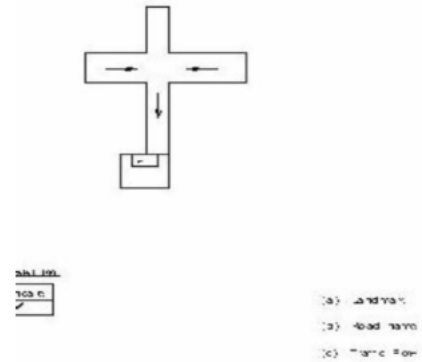

வாக்காளர் பதிவு அலுவலரின்  
கையொப்பம்

Nazri Naksha

Google Map View

Polling Station Building Front View

Polling Station Front View

Cad View

Key MAP View

1 பெயர் : அனுசுயா கணவர் பெயர்: மனோகர் வீட்டு எண் : 1 வயது : 56 பாலினம் : பெண் Photo is available RMD1164680	2 பெயர் : சரவணன் தந்தை பெயர்: சங்கர் வீட்டு எண் : 1 வயது : 49 பாலினம் : ஆண் Photo is available RMD1136183	3 பெயர் : பாக்கியலட்சுமி கணவர் பெயர்: பழனி வீட்டு எண் : 1 வயது : 48 பாலினம் : பெண் Photo is available RMD1136159
4 பெயர் : புஷ்பாவதி கணவர் பெயர்: சரவணன் வீட்டு எண் : 1 வயது : 45 பாலினம் : பெண் Photo is available RMD1136191	5 பெயர் : ஹேமலதா தந்தை பெயர்: ஆறுமுகம் வீட்டு எண் : 1 வயது : 34 பாலினம் : பெண் Photo is available RMD1055946	6 பெயர் : அர்ஜீனன் தந்தை பெயர்: மனோகரன் வீட்டு எண் : 1 வயது : 31 பாலினம் : ஆண் Photo is available RMD0799874
7 பெயர் : திவ்யா தந்தை பெயர்: ஆறுமுகம் வீட்டு எண் : 1 வயது : 29 பாலினம் : பெண் Photo is available RMD1055953	8 பெயர் : விக்னேஷ் தந்தை பெயர்: சரவணன் வீட்டு எண் : 1 வயது : 28 பாலினம் : ஆண் Photo is available RMD1099951	9 பெயர் : சோனியா தந்தை பெயர்: கருணாகரன் வீட்டு எண் : 1 வயது : 28 பாலினம் : பெண் Photo is available RMD1136142
10 பெயர் : உமா மகேஸ்வரி தந்தை பெயர்: நடராஜன் வீட்டு எண் : 1 வயது : 28 பாலினம் : பெண் Photo is available RMD1136118	S 11 பெயர் : தமிழ் செல்வி தந்தை பெயர்: தச்சுமூர்த்தி வீட்டு எண் : 1 வயது : 28 பாலினம் : பெண் DELETED Photo is available RMD1136126	12 பெயர் : மாலதி தந்தை பெயர்: குமார் வீட்டு எண் : 1-7 வயது : 38 பாலினம் : பெண் Photo is available RMD0079293
13 பெயர் : ஜெகதீஷ் தந்தை பெயர்: சரவணன் வீட்டு எண் : 1/34 வயது : 23 பாலினம் : ஆண் Photo is available RMD2395267	14 பெயர் : திவ்யா கணவர் பெயர்: ராஜி-ஸ்ரீ வீட்டு எண் : 1-132 வயது : 34 பாலினம் : பெண் Photo is available RMD0800128	15 பெயர் : குப்பன் தந்தை பெயர்: குமார் வீட்டு எண் : 3-1 வயது : 45 பாலினம் : ஆண் Photo is available GHP5185632
16 பெயர் : தேன்மொழி கணவர் பெயர்: குப்பன் வீட்டு எண் : 3-33 வயது : 42 பாலினம் : பெண் Photo is available GHP5103296	17 பெயர் : ஜெயந்தி கணவர் பெயர்: ஸ்ரீதர் வீட்டு எண் : 3-816 வயது : 44 பாலினம் : பெண் Photo is available RMD0800169	18 பெயர் : ஜெயந்தி கணவர் பெயர்: தனசேகர் வீட்டு எண் : 3/பீ வயது : 40 பாலினம் : பெண் Photo is available RMD1286913
19 பெயர் : சசிகலா கணவர் பெயர்: கோகுல கிருஷ்ணன் வீட்டு எண் : 4 வயது : 34 பாலினம் : பெண் Photo is available RMD2479574	20 பெயர் : பிரவின் தந்தை பெயர்: ரவி வீட்டு எண் : 4 வயது : 32 பாலினம் : ஆண் Photo is available RMD0497222	21 பெயர் : ரவி தந்தை பெயர்: பாலன் வீட்டு எண் : 4-1 வயது : 66 பாலினம் : ஆண் Photo is available RMD1906155
22 பெயர் : மங்கையர்க்கரசி கணவர் பெயர்: ரவி வீட்டு எண் : 4-1 வயது : 57 பாலினம் : பெண் Photo is available RMD1906163	23 பெயர் : பழனி தந்தை பெயர்: பாலன் வீட்டு எண் : 4-3 வயது : 59 பாலினம் : ஆண் Photo is available RMD1906171	24 பெயர் : வேண்டா தந்தை பெயர்: பழனி வீட்டு எண் : 4-3 வயது : 48 பாலினம் : பெண் Photo is available RMD1906189
25 பெயர் : அருண் தந்தை பெயர்: ரவி வீட்டு எண் : 4-17 வயது : 37 பாலினம் : ஆண் Photo is available GHP5224142	26 பெயர் : வித்யா கணவர் பெயர்: அருண் வீட்டு எண் : 4/17 வயது : 30 பாலினம் : பெண் Photo is available RMD2479533	#2 27 பெயர் : பூபதி வெ தந்தை பெயர்: வெங்கடேசன் வீட்டு எண் : 5 வயது : 30 பாலினம் : ஆண் Photo is available RMD0902510
28 பெயர் : திலகவதி தந்தை பெயர்: வெங்கடேசன் வீட்டு எண் : 05 வயது : 26 பாலினம் : பெண் Photo is available RMD1286954	29 பெயர் : புஷ்பா கணவர் பெயர்: பெருமாள் வீட்டு எண் : 5-35 வயது : 55 பாலினம் : பெண் Photo is available RMD0204776	30 பெயர் : உஷா கணவர் பெயர்: ஜெயபால் வீட்டு எண் : 5-35 வயது : 42 பாலினம் : பெண் Photo is available RMD0204800