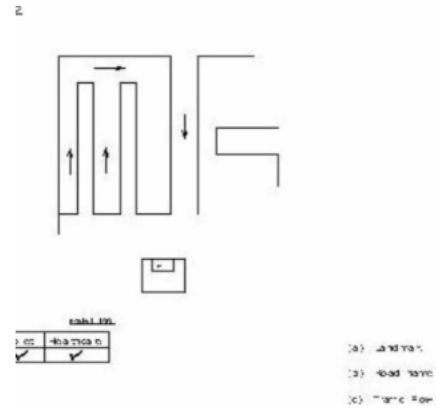

வாக்காளர் பதிவு அலுவலரின்  
கையொப்பம்

Nazri Naksha

Google Map View

Polling Station Building Front View

Polling Station Front View

Cad View

Key MAP View

1 பெயர் : விஜயலட்சுமி கணவர் பெயர்: லோகச்சாரியன் வீட்டு எண் : 1 வயது : 39 பாலினம் : பெண்	RMD0414078	2 பெயர் : சரத்குமார் தந்தை பெயர்: பழனி வீட்டு எண் : 1 வயது : 29 பாலினம் : ஆண்	RMD1056076	3 பெயர் : மணிவண்ணன் தந்தை பெயர்: தேவராஜன் வீட்டு எண் : 1 வயது : 29 பாலினம் : ஆண்	RMD1015650
4 பெயர் : ராணி தந்தை பெயர்: தருமன் வீட்டு எண் : 2 வயது : 49 பாலினம் : பெண்	RMD1900265	5 பெயர் : தயாளன் தந்தை பெயர்: ராஜமாணிக்கம் வீட்டு எண் : 4-104 வயது : 71 பாலினம் : ஆண்	RMD0205203	6 பெயர் : லட்சுமி தந்தை பெயர்: குப்பையன் வீட்டு எண் : 4A வயது : 43 பாலினம் : பெண்	GHP2531721
S 7 பெயர் : மணிகண்டன் தந்தை பெயர்: சந்திரன் கே வீட்டு எண் : 5 வயது : 22 பாலினம் : ஆண்	RMD2498046	8 பெயர் : ஈஷா தந்தை பெயர்: கன்னியப்பன் வீட்டு எண் : 08 வயது : 56 பாலினம் : ஆண்	RMD1287507	9 பெயர் : கன்னியம்மா கணவர் பெயர்: ஈஷா வீட்டு எண் : 08 வயது : 52 பாலினம் : பெண்	RMD1287499
10 பெயர் : மீனா தந்தை பெயர்: ஈஷா வீட்டு எண் : 8 வயது : 25 பாலினம் : பெண்	RMD1287515	11 பெயர் : கிருஷ்ணன் தந்தை பெயர்: கோவிந்தன் வீட்டு எண் : 9-6 வயது : 54 பாலினம் : ஆண்	RMD0114652	12 பெயர் : ர் அருஷ் தந்தை பெயர்: ராஜ் வீட்டு எண் : 9ஏ வயது : 22 பாலினம் : ஆண்	RMD2642080
13 பெயர் : ரம்யா கணவர் பெயர்: யுவராஜ் வீட்டு எண் : 11/2 வயது : 26 பாலினம் : பெண்	RMD2476836	14 பெயர் : பாக்கியலக்ஷ்மி தந்தை பெயர்: தேவராஜன் வீட்டு எண் : 16/222 வயது : 28 பாலினம் : பெண்	RMD1100437	15 பெயர் : லதா கணவர் பெயர்: ஏழுமலை வீட்டு எண் : 17 வயது : 60 பாலினம் : பெண்	RMD0550368
16 பெயர் : ஜனார்த்தனன் தந்தை பெயர்: துளசிராமன் வீட்டு எண் : 21-1 வயது : 50 பாலினம் : ஆண்	RMD1900273	17 பெயர் : சித்ரா கணவர் பெயர்: ஜனார்த்தனன் வீட்டு எண் : 21-1 வயது : 43 பாலினம் : பெண்	GHP2311553	18 பெயர் : மனோகரன் தந்தை பெயர்: தனசேகரன் வீட்டு எண் : 26 வயது : 47 பாலினம் : ஆண்	GHP1866565
19 பெயர் : செல்வராஜ் தந்தை பெயர்: லட்சுமணன் வீட்டு எண் : 30A வயது : 53 பாலினம் : ஆண்	RMD0681700	20 பெயர் : ஜனா க கமலகண்ணன் தந்தை பெயர்: கமலகண்ணன் வீட்டு எண் : 35 வயது : 21 பாலினம் : ஆண்	RMD2716918	21 பெயர் : பிரபாவதி கணவர் பெயர்: கமலகண்ணன் வீட்டு எண் : 36 வயது : 54 பாலினம் : பெண்	GHP1894096
22 பெயர் : சாமுண்டீஸ்வரி கணவர் பெயர்: ஹரிகிருஷ்ணன் வீட்டு எண் : 38 வயது : 57 பாலினம் : பெண்	RMD1015684	23 பெயர் : மணிபாரதி தந்தை பெயர்: ஹரிகிருஷ்ணன் வீட்டு எண் : 38 வயது : 33 பாலினம் : ஆண்	RMD1015734	24 பெயர் : பிரவினராஜ் தந்தை பெயர்: ஞானவேல் வீட்டு எண் : 38/89 வயது : 22 பாலினம் : ஆண்	RMD2633386
25 பெயர் : பிருதிவிராஜ் தந்தை பெயர்: ஞானவேல் வீட்டு எண் : 38/89 வயது : 20 பாலினம் : ஆண்	RMD2634905	26 பெயர் : ஆனந்தன் தந்தை பெயர்: பால்கரன் வீட்டு எண் : 41 வயது : 37 பாலினம் : ஆண்	RMD0414060	27 பெயர் : ஸ்ரீ தேவி தந்தை பெயர்: சுப்பிரமணியன் வீட்டு எண் : 41 வயது : 35 பாலினம் : பெண்	RMD0800714
28 பெயர் : ஜெகன் தந்தை பெயர்: பால்கரன் வீட்டு எண் : 41 வயது : 32 பாலினம் : ஆண்	RMD0681577	29 பெயர் : பாலாஜி தந்தை பெயர்: சுப்பிரமணியன் வீட்டு எண் : 41 வயது : 31 பாலினம் : ஆண்	RMD0800706	30 பெயர் : ஷர்மிளா தந்தை பெயர்: சுகுமார் வீட்டு எண் : 41/95 வயது : 34 பாலினம் : பெண்	RHI0628933