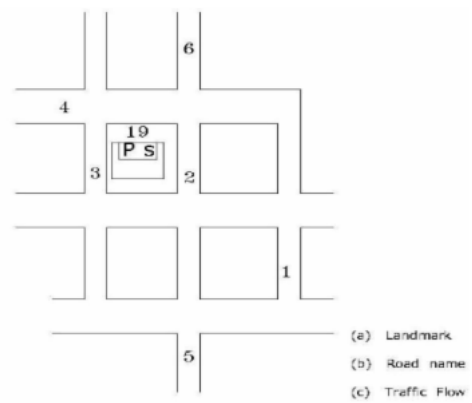

Google Map View

Polling Station Building Front View

Polling Station Front View

Cad View

Key MAP View

1 பெயர் : ஜானி பாஷா தந்தை பெயர் : அப்துல் காதர் வீட்டு எண் : 1 வயது : 56 பாலினம் : ஆண்	RMD1452960 Photo is available	2 பெயர் : வஹிதா பானு கணவர் பெயர் : ஜானி பாஷா வீட்டு எண் : 1 வயது : 45 பாலினம் : பெண்	GHP4786307 Photo is available	3 பெயர் : பௌஸியா கௌஸர் கணவர் பெயர் : ஷேக் நசீர் வீட்டு எண் : 1 வயது : 43 பாலினம் : பெண்	RMD2302842 Photo is available
4 பெயர் : இஸ்திமாக் ஆலம் தந்தை பெயர் : காலித் உசேன் வீட்டு எண் : 1 வயது : 36 பாலினம் : ஆண்	RMD2381473 Photo is available	5 பெயர் : சோணி கத்துன் கணவர் பெயர் : இஸ்தியாக் ஆலம் வீட்டு எண் : 1 வயது : 30 பாலினம் : பெண்	RMD1043462 Photo is available	6 பெயர் : முஹம்மத் இப்ராஹிம் தந்தை பெயர் : இஸ்மாயில் வீட்டு எண் : 1/10 வயது : 30 பாலினம் : ஆண்	RMD1175033 Photo is available
7 பெயர் : பாருக் பாஷா தந்தை பெயர் : மாலக் சாயு வீட்டு எண் : 2 வயது : 64 பாலினம் : ஆண்	RMD0595918 Photo is available	8 பெயர் : பரீதா கணவர் பெயர் : பாருக் பாஷா வீட்டு எண் : 2 வயது : 58 பாலினம் : பெண்	RMD0009878 Photo is available	9 பெயர் : ஷகிலா கணவர் பெயர் : சுஹேல் வீட்டு எண் : 2 வயது : 33 பாலினம் : பெண்	RMD2464675 Photo is available
10 பெயர் : மரியம் அஸ்மத்துல்லா கணவர் பெயர் : சுபேர் வீட்டு எண் : 2 வயது : 20 பாலினம் : பெண்	RMD2715431 Photo is available	11 பெயர் : சுஹேல் தந்தை பெயர் : பாருக் வீட்டு எண் : 4 வயது : 38 பாலினம் : ஆண்	RMD0357749 Photo is available	12 பெயர் : சுபேர் தந்தை பெயர் : பாருக் வீட்டு எண் : 4 வயது : 34 பாலினம் : ஆண்	RMD0357756 Photo is available
S 13 பெயர் : வெங்கட்ராமன் தந்தை பெயர் : ஜானகிராமன் வீட்டு எண் : 4-A வயது : 50 பாலினம் : ஆண்	RMD0249953 Photo is available	S 14 பெயர் : மோகனா கணவர் பெயர் : நாராயணன் வீட்டு எண் : 4-A வயது : 46 பாலினம் : பெண்	RMD0249938 Photo is available	S 15 பெயர் : செல்வி தந்தை பெயர் : ஜானகிராமன் வீட்டு எண் : 4-A வயது : 46 பாலினம் : பெண்	RMD0249946 Photo is available
16 பெயர் : அஜீரா கணவர் பெயர் : நூருல்லா வீட்டு எண் : 5 வயது : 43 பாலினம் : பெண்	RMD0596213 Photo is available	17 பெயர் : ஷர்மிலா கணவர் பெயர் : சாதிக்காஷா வீட்டு எண் : 5 வயது : 40 பாலினம் : பெண்	RMD2275535 Photo is available	18 பெயர் : புஷ்பா கணவர் பெயர் : மேகவண்ணன் வீட்டு எண் : 7 வயது : 38 பாலினம் : பெண்	RMD0595736 Photo is available
19 பெயர் : ஷேக் நசீர் தந்தை பெயர் : அப்துல் ரசாக் வீட்டு எண் : 11 வயது : 57 பாலினம் : ஆண்	RMD2302974 Photo is available	20 பெயர் : சுவாதி ராணி தந்தை பெயர் : முரளிதரன் வீட்டு எண் : 11 வயது : 26 பாலினம் : பெண்	RMD2303758 Photo is available	21 பெயர் : நூர் அத்தீக் தந்தை பெயர் : நூர் ரபீக் வீட்டு எண் : 12 வயது : 23 பாலினம் : ஆண்	RMD2419190 Photo is available
22 பெயர் : அஷ்மத் பானு கணவர் பெயர் : அத்தவூல்லா வீட்டு எண் : 16 வயது : 29 பாலினம் : பெண்	RMD2302743 Photo is available	23 பெயர் : அபீபுநிசா கணவர் பெயர் : இஸ்மாயில் வீட்டு எண் : 17 வயது : 56 பாலினம் : பெண்	RMD1452986 Photo is available	24 பெயர் : அஸ்தாப் அலி தந்தை பெயர் : முஹம்மத் இஸ்மாயில் வீட்டு எண் : 17 வயது : 36 பாலினம் : ஆண்	RMD0595470 Photo is available
25 பெயர் : சுலைமான் தந்தை பெயர் : இஸ்மாயில் வீட்டு எண் : 17 வயது : 32 பாலினம் : ஆண்	RMD0595330 Photo is available	26 பெயர் : இஸ்மாயில் தந்தை பெயர் : ஜப்பார் வீட்டு எண் : 17-7 வயது : 59 பாலினம் : ஆண்	RMD1175140 Photo is available	27 பெயர் : அப்ரின் தந்தை பெயர் : சுலைமான் வீட்டு எண் : 17/17 வயது : 31 பாலினம் : பெண்	RMD1237536 Photo is available
28 பெயர் : இப்திகார் தந்தை பெயர் : அப்துல்மாலிக் வீட்டு எண் : 18 வயது : 63 பாலினம் : ஆண்	RMD0596197 Photo is available	29 பெயர் : நூர்தன்வீர்பாஷா தந்தை பெயர் : நூர்ஹாகிலால் வீட்டு எண் : 20-1 வயது : 38 பாலினம் : ஆண்	GHP5132469 Photo is available	30 பெயர் : நாசிராபானு கணவர் பெயர் : சான்பாஷா வீட்டு எண் : 21 வயது : 51 பாலினம் : பெண்	RMD1452994 Photo is available