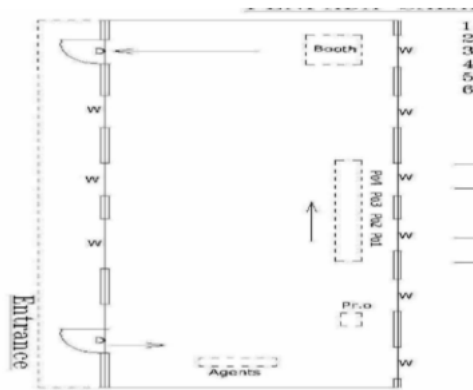

Google Map View

Polling Station Building Front View

Polling Station Front View

Cad View

Key MAP View

1 பெயர் : ஜானி பாஷா தந்தை பெயர் : அப்துல் காதர் வீட்டு எண் : 1 வயது : 56 பாலினம் : ஆண்	RMD1452960 Photo is available	2 பெயர் : வஹிதா பானு கணவர் பெயர் : ஜானி பாஷா வீட்டு எண் : 1 வயது : 45 பாலினம் : பெண்	GHP4786307 Photo is available	3 பெயர் : பௌஸியா கௌஸர் கணவர் பெயர் : ஷேக் நசீர் வீட்டு எண் : 1 வயது : 43 பாலினம் : பெண்	RMD2302842 Photo is available
4 பெயர் : இஸ்திமாக் ஆலம் தந்தை பெயர் : காலித் உசேன் வீட்டு எண் : 1 வயது : 36 பாலினம் : ஆண்	RMD2381473 Photo is available	5 பெயர் : சோணி கத்துன் கணவர் பெயர் : இஸ்தியாக் ஆலம் வீட்டு எண் : 1 வயது : 30 பாலினம் : பெண்	RMD1043462 Photo is available	6 பெயர் : முஹம்மத் இப்ராஹிம் தந்தை பெயர் : இஸ்மாயில் வீட்டு எண் : 1/10 வயது : 30 பாலினம் : ஆண்	RMD1175033 Photo is available
7 பெயர் : பாருக் பாஷா தந்தை பெயர் : மாலக் சாயு வீட்டு எண் : 2 வயது : 64 பாலினம் : ஆண்	RMD0595918 Photo is available	8 பெயர் : பரீதா கணவர் பெயர் : பாருக் பாஷா வீட்டு எண் : 2 வயது : 58 பாலினம் : பெண்	RMD0009878 Photo is available	9 பெயர் : ஷகிலா கணவர் பெயர் : சுஹேல் வீட்டு எண் : 2 வயது : 33 பாலினம் : பெண்	RMD2464675 Photo is available
10 பெயர் : மரியம் அஸ்மத்துல்லா கணவர் பெயர் : சுபேர் வீட்டு எண் : 2 வயது : 20 பாலினம் : பெண்	RMD2715431 Photo is available	11 பெயர் : சுஹேல் தந்தை பெயர் : பாருக் வீட்டு எண் : 4 வயது : 38 பாலினம் : ஆண்	RMD0357749 Photo is available	12 பெயர் : சுபேர் தந்தை பெயர் : பாருக் வீட்டு எண் : 4 வயது : 34 பாலினம் : ஆண்	RMD0357756 Photo is available
S 13 பெயர் : வெங்கட்ராமன் தந்தை பெயர் : ஜானகிராமன் வீட்டு எண் : 4-A வயது : 50 பாலினம் : ஆண்	RMD0249953 Photo is available	S 14 பெயர் : மோகனா கணவர் பெயர் : நாராயணன் வீட்டு எண் : 4-A வயது : 46 பாலினம் : பெண்	RMD0249938 Photo is available	S 15 பெயர் : செல்வி தந்தை பெயர் : ஜானகிராமன் வீட்டு எண் : 4-A வயது : 46 பாலினம் : பெண்	RMD0249946 Photo is available
16 பெயர் : அஜீரா கணவர் பெயர் : நூருல்லா வீட்டு எண் : 5 வயது : 43 பாலினம் : பெண்	RMD0596213 Photo is available	17 பெயர் : ஷர்மிலா கணவர் பெயர் : சாதிக்காஷா வீட்டு எண் : 5 வயது : 40 பாலினம் : பெண்	RMD2275535 Photo is available	18 பெயர் : புஷ்பா கணவர் பெயர் : மேகவண்ணன் வீட்டு எண் : 7 வயது : 38 பாலினம் : பெண்	RMD0595736 Photo is available
19 பெயர் : ஷேக் நசீர் தந்தை பெயர் : அப்துல் ரசாக் வீட்டு எண் : 11 வயது : 57 பாலினம் : ஆண்	RMD2302974 Photo is available	20 பெயர் : சுவாதி ராணி தந்தை பெயர் : முரளிதரன் வீட்டு எண் : 11 வயது : 26 பாலினம் : பெண்	RMD2303758 Photo is available	21 பெயர் : நூர் அத்தீக் தந்தை பெயர் : நூர் ரபீக் வீட்டு எண் : 12 வயது : 23 பாலினம் : ஆண்	RMD2419190 Photo is available
22 பெயர் : அஷ்மத் பானு கணவர் பெயர் : அத்தவூல்லா வீட்டு எண் : 16 வயது : 29 பாலினம் : பெண்	RMD2302743 Photo is available	23 பெயர் : அபீபுநிசா கணவர் பெயர் : இஸ்மாயில் வீட்டு எண் : 17 வயது : 56 பாலினம் : பெண்	RMD1452986 Photo is available	24 பெயர் : அஸ்தாப் அலி தந்தை பெயர் : முஹம்மத் இஸ்மாயில் வீட்டு எண் : 17 வயது : 36 பாலினம் : ஆண்	RMD0595470 Photo is available
25 பெயர் : சுலைமான் தந்தை பெயர் : இஸ்மாயில் வீட்டு எண் : 17 வயது : 32 பாலினம் : ஆண்	RMD0595330 Photo is available	26 பெயர் : இஸ்மாயில் தந்தை பெயர் : ஜப்பார் வீட்டு எண் : 17-7 வயது : 59 பாலினம் : ஆண்	RMD1175140 Photo is available	27 பெயர் : அப்ரின் தந்தை பெயர் : சுலைமான் வீட்டு எண் : 17/17 வயது : 31 பாலினம் : பெண்	RMD1237536 Photo is available
28 பெயர் : இப்திகார் தந்தை பெயர் : அப்துல்மாலிக் வீட்டு எண் : 18 வயது : 63 பாலினம் : ஆண்	RMD0596197 Photo is available	29 பெயர் : நூர்தன்வீர்பாஷா தந்தை பெயர் : நூர்ஹாகிலால் வீட்டு எண் : 20-1 வயது : 38 பாலினம் : ஆண்	GHP5132469 Photo is available	30 பெயர் : நாசிராபானு கணவர் பெயர் : சான்பாஷா வீட்டு எண் : 21 வயது : 51 பாலினம் : பெண்	RMD1452994 Photo is available