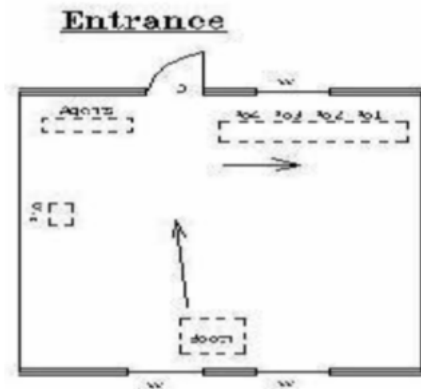

வாக்காளர் பதிவு அலுவலரின்  
கையொப்பம்

Nazri Naksha

Google Map View

Polling Station Building Front View

Polling Station Front View

Cad View

Key MAP View

|   |            |   |            |   |            |
|---|------------|---|------------|---|------------|
| 1<br>பெயர் : மோகன்ராஜ்<br>தந்தை பெயர்: ஷண்முகம்<br>வீட்டு எண் : 0<br>வயது : 51 பாலினம் : ஆண்<br>Photo is available          | RMD0949180 | 2<br>பெயர் : அலங்காரம்<br>கணவர் பெயர்: குமாரசாமி<br>வீட்டு எண் : 1<br>வயது : 74 பாலினம் : பெண்<br>Photo is available        | RMD0683714 | 3<br>பெயர் : இராசசேகரன்<br>தந்தை பெயர்: வேலாயுதம்<br>வீட்டு எண் : 1<br>வயது : 73 பாலினம் : ஆண்<br>Photo is available    | RMD0801837 |
| 4<br>பெயர் : வசந்தி<br>கணவர் பெயர்: இராசசேகரன்<br>வீட்டு எண் : 1<br>வயது : 65 பாலினம் : பெண்<br>Photo is available          | RMD0801829 | 5<br>பெயர் : லட்சுமி<br>கணவர் பெயர்: சுப்பிரமணி<br>வீட்டு எண் : 1<br>வயது : 62 பாலினம் : பெண்<br>Photo is available         | RMD0683748 | 6<br>பெயர் : பாஸ்கரன்<br>தந்தை பெயர்: குமாரசாமி<br>வீட்டு எண் : 1<br>வயது : 59 பாலினம் : ஆண்<br>Photo is available      | GHP5223508 |
| 7<br>பெயர் : சூஜாதா<br>கணவர் பெயர்: பாஸ்கரன்<br>வீட்டு எண் : 1<br>வயது : 52 பாலினம் : பெண்<br>Photo is available            | GHP5223516 | 8<br>பெயர் : செந்தில்குமார்<br>தந்தை பெயர்: செல்வராங்கம்<br>வீட்டு எண் : 1<br>வயது : 44 பாலினம் : ஆண்<br>Photo is available | RMD0498519 | 9<br>பெயர் : ஹரீஷ்<br>தந்தை பெயர்: சண்முகம்<br>வீட்டு எண் : 1<br>வயது : 31 பாலினம் : ஆண்<br>Photo is available          | RMD1136654 |
| 10<br>பெயர் : அரி கிருஷ்ணகாந்த்<br>தந்தை பெயர்: பாஸ்கரன்<br>வீட்டு எண் : 1<br>வயது : 28 பாலினம் : ஆண்<br>Photo is available | RMD1205483 | 11<br>பெயர் : சச்சின் குமாரசாமி<br>தந்தை பெயர்: பாஸ்கரன்<br>வீட்டு எண் : 1<br>வயது : 25 பாலினம் : ஆண்<br>Photo is available | RMD2345726 | 12<br>பெயர் : ரங்கநாதன்<br>தந்தை பெயர்: கேசவன்<br>வீட்டு எண் : 1/307<br>வயது : 80 பாலினம் : ஆண்<br>Photo is available   | RMD0683342 |
| 13<br>பெயர் : ராஜாத்தி<br>கணவர் பெயர்: செல்வராஜி<br>வீட்டு எண் : 6A<br>வயது : 38 பாலினம் : பெண்<br>Photo is available       | RMD0113571 | 14<br>பெயர் : ரேவதி<br>கணவர் பெயர்: கார்த்திக்<br>வீட்டு எண் : 8<br>வயது : 40 பாலினம் : பெண்<br>Photo is available          | RMD2272698 | 15<br>பெயர் : பார்வதிநேசன்<br>தந்தை பெயர்: ஷண்முகம்<br>வீட்டு எண் : 10<br>வயது : 54 பாலினம் : ஆண்<br>Photo is available | RMD1016633 |
| 16<br>பெயர் : மோகனா<br>கணவர் பெயர்: பார்வதிநேசன்<br>வீட்டு எண் : 10<br>வயது : 42 பாலினம் : பெண்<br>Photo is available       | RMD1016641 | 17<br>பெயர் : ஆனந்த் பாபு<br>தந்தை பெயர்: பார்வதிநேசன்<br>வீட்டு எண் : 10<br>வயது : 23 பாலினம் : ஆண்<br>Photo is available  | RMD2511947 | 18<br>பெயர் : பிரவீன்<br>தந்தை பெயர்: பார்வதிநேசன்<br>வீட்டு எண் : 10<br>வயது : 19 பாலினம் : ஆண்<br>Photo is available  | RMD2662666 |
| 19<br>பெயர் : ஜெயலட்சுமி<br>கணவர் பெயர்: சோமசுந்திரம்<br>வீட்டு எண் : 11<br>வயது : 80 பாலினம் : பெண்<br>Photo is available  | RMD0415695 | 20<br>பெயர் : ரமேஷ்<br>தந்தை பெயர்: கோவிந்தசாமி<br>வீட்டு எண் : 11<br>வயது : 51 பாலினம் : ஆண்<br>Photo is available         | RMD1016617 | 21<br>பெயர் : உமாமாந்தி<br>கணவர் பெயர்: ரமேஷ்<br>வீட்டு எண் : 11<br>வயது : 50 பாலினம் : பெண்<br>Photo is available      | RMD1016625 |
| 22<br>பெயர் : வனிதா<br>கணவர் பெயர்: இளையதம்பி<br>வீட்டு எண் : 11<br>வயது : 49 பாலினம் : பெண்<br>Photo is available          | RMD0113456 | 23<br>பெயர் : ரேவதி<br>தந்தை பெயர்: இளையதம்பி<br>வீட்டு எண் : 11<br>வயது : 25 பாலினம் : பெண்<br>Photo is available          | RMD1274968 | 24<br>பெயர் : கணேஷ்<br>தந்தை பெயர்: இளையதம்பி<br>வீட்டு எண் : 11<br>வயது : 25 பாலினம் : ஆண்<br>Photo is available       | RMD1356575 |
| 25<br>பெயர் : அருண் குமார்<br>தந்தை பெயர்: மணி<br>வீட்டு எண் : 11A<br>வயது : 38 பாலினம் : ஆண்<br>Photo is available         | RMD0415661 | 26<br>பெயர் : நற்குணவள்ளி<br>தந்தை பெயர்: சந்தோஷம்<br>வீட்டு எண் : 11ஏ<br>வயது : 25 பாலினம் : பெண்<br>Photo is available    | RMD1288448 | 27<br>பெயர் : கமல கணேஷ்<br>தந்தை பெயர்: சுப்பராயன்<br>வீட்டு எண் : 12<br>வயது : 47 பாலினம் : ஆண்<br>Photo is available  | RMD0683144 |
| 28<br>பெயர் : மோனிஷா<br>தந்தை பெயர்: தட்சிணா மூர்த்தி<br>வீட்டு எண் : 17<br>வயது : 25 பாலினம் : பெண்<br>Photo is available  | RMD2417004 | 29<br>பெயர் : மதுமிதா<br>தந்தை பெயர்: ராஜேந்திரன்<br>வீட்டு எண் : 20<br>வயது : 25 பாலினம் : பெண்<br>Photo is available      | RMD2302511 | 30<br>பெயர் : ஜெகதீசன்<br>தந்தை பெயர்: சண்முகம்<br>வீட்டு எண் : 21<br>வயது : 71 பாலினம் : ஆண்<br>Photo is available     | RMD0683680 |