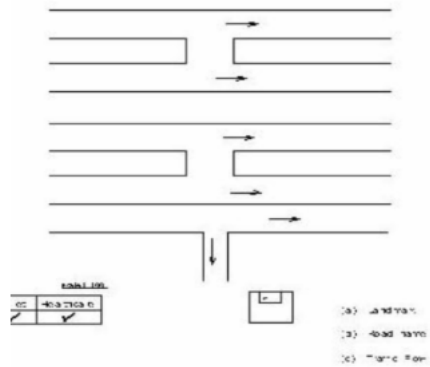

வாக்காளர் பதிவு அலுவலரின்  
கையொப்பம்

Nazri Naksha

Google Map View

Polling Station Building Front View

Polling Station Front View

Cad View

Key MAP View

|   |            |   |            |   |            |
|---|------------|---|------------|---|------------|
| 1<br>பெயர் : மோகன்ராஜ்<br>தந்தை பெயர்: ஷண்முகம்<br>வீட்டு எண் : 0<br>வயது : 51 பாலினம் : ஆண்<br>Photo is available          | RMD0949180 | 2<br>பெயர் : அலங்காரம்<br>கணவர் பெயர்: குமாரசாமி<br>வீட்டு எண் : 1<br>வயது : 74 பாலினம் : பெண்<br>Photo is available        | RMD0683714 | 3<br>பெயர் : இராசசேகரன்<br>தந்தை பெயர்: வேலாயுதம்<br>வீட்டு எண் : 1<br>வயது : 73 பாலினம் : ஆண்<br>Photo is available    | RMD0801837 |
| 4<br>பெயர் : வசந்தி<br>கணவர் பெயர்: இராசசேகரன்<br>வீட்டு எண் : 1<br>வயது : 65 பாலினம் : பெண்<br>Photo is available          | RMD0801829 | 5<br>பெயர் : லட்சுமி<br>கணவர் பெயர்: சுப்பிரமணி<br>வீட்டு எண் : 1<br>வயது : 62 பாலினம் : பெண்<br>Photo is available         | RMD0683748 | 6<br>பெயர் : பாஸ்கரன்<br>தந்தை பெயர்: குமாரசாமி<br>வீட்டு எண் : 1<br>வயது : 59 பாலினம் : ஆண்<br>Photo is available      | GHP5223508 |
| 7<br>பெயர் : சூஜாதா<br>கணவர் பெயர்: பாஸ்கரன்<br>வீட்டு எண் : 1<br>வயது : 52 பாலினம் : பெண்<br>Photo is available            | GHP5223516 | 8<br>பெயர் : செந்தில்குமார்<br>தந்தை பெயர்: செல்வராங்கம்<br>வீட்டு எண் : 1<br>வயது : 44 பாலினம் : ஆண்<br>Photo is available | RMD0498519 | 9<br>பெயர் : ஹரீஷ்<br>தந்தை பெயர்: சண்முகம்<br>வீட்டு எண் : 1<br>வயது : 31 பாலினம் : ஆண்<br>Photo is available          | RMD1136654 |
| 10<br>பெயர் : அரி கிருஷ்ணகாந்த்<br>தந்தை பெயர்: பாஸ்கரன்<br>வீட்டு எண் : 1<br>வயது : 28 பாலினம் : ஆண்<br>Photo is available | RMD1205483 | 11<br>பெயர் : சச்சின் குமாரசாமி<br>தந்தை பெயர்: பாஸ்கரன்<br>வீட்டு எண் : 1<br>வயது : 25 பாலினம் : ஆண்<br>Photo is available | RMD2345726 | 12<br>பெயர் : ரங்கநாதன்<br>தந்தை பெயர்: கேசவன்<br>வீட்டு எண் : 1/307<br>வயது : 80 பாலினம் : ஆண்<br>Photo is available   | RMD0683342 |
| 13<br>பெயர் : ராஜாத்தி<br>கணவர் பெயர்: செல்வராஜி<br>வீட்டு எண் : 6A<br>வயது : 38 பாலினம் : பெண்<br>Photo is available       | RMD0113571 | 14<br>பெயர் : ரேவதி<br>கணவர் பெயர்: கார்த்திக்<br>வீட்டு எண் : 8<br>வயது : 40 பாலினம் : பெண்<br>Photo is available          | RMD2272698 | 15<br>பெயர் : பார்வதிநேசன்<br>தந்தை பெயர்: ஷண்முகம்<br>வீட்டு எண் : 10<br>வயது : 54 பாலினம் : ஆண்<br>Photo is available | RMD1016633 |
| 16<br>பெயர் : மோகனா<br>கணவர் பெயர்: பார்வதிநேசன்<br>வீட்டு எண் : 10<br>வயது : 42 பாலினம் : பெண்<br>Photo is available       | RMD1016641 | 17<br>பெயர் : ஆனந்த் பாபு<br>தந்தை பெயர்: பார்வதிநேசன்<br>வீட்டு எண் : 10<br>வயது : 23 பாலினம் : ஆண்<br>Photo is available  | RMD2511947 | 18<br>பெயர் : பிரவீன்<br>தந்தை பெயர்: பார்வதிநேசன்<br>வீட்டு எண் : 10<br>வயது : 19 பாலினம் : ஆண்<br>Photo is available  | RMD2662666 |
| 19<br>பெயர் : ஜெயலட்சுமி<br>கணவர் பெயர்: சோமசுந்திரம்<br>வீட்டு எண் : 11<br>வயது : 80 பாலினம் : பெண்<br>Photo is available  | RMD0415695 | 20<br>பெயர் : ரமேஷ்<br>தந்தை பெயர்: கோவிந்தசாமி<br>வீட்டு எண் : 11<br>வயது : 51 பாலினம் : ஆண்<br>Photo is available         | RMD1016617 | 21<br>பெயர் : உமாமாந்தி<br>கணவர் பெயர்: ரமேஷ்<br>வீட்டு எண் : 11<br>வயது : 50 பாலினம் : பெண்<br>Photo is available      | RMD1016625 |
| 22<br>பெயர் : வனிதா<br>கணவர் பெயர்: இளையதம்பி<br>வீட்டு எண் : 11<br>வயது : 49 பாலினம் : பெண்<br>Photo is available          | RMD0113456 | 23<br>பெயர் : ரேவதி<br>தந்தை பெயர்: இளையதம்பி<br>வீட்டு எண் : 11<br>வயது : 25 பாலினம் : பெண்<br>Photo is available          | RMD1274968 | 24<br>பெயர் : கணேஷ்<br>தந்தை பெயர்: இளையதம்பி<br>வீட்டு எண் : 11<br>வயது : 25 பாலினம் : ஆண்<br>Photo is available       | RMD1356575 |
| 25<br>பெயர் : அருண் குமார்<br>தந்தை பெயர்: மணி<br>வீட்டு எண் : 11A<br>வயது : 38 பாலினம் : ஆண்<br>Photo is available         | RMD0415661 | 26<br>பெயர் : நற்குணவள்ளி<br>தந்தை பெயர்: சந்தோஷம்<br>வீட்டு எண் : 11ஏ<br>வயது : 25 பாலினம் : பெண்<br>Photo is available    | RMD1288448 | 27<br>பெயர் : கமல கணேஷ்<br>தந்தை பெயர்: சுப்பராயன்<br>வீட்டு எண் : 12<br>வயது : 47 பாலினம் : ஆண்<br>Photo is available  | RMD0683144 |
| 28<br>பெயர் : மோனிஷா<br>தந்தை பெயர்: தட்சிணா மூர்த்தி<br>வீட்டு எண் : 17<br>வயது : 25 பாலினம் : பெண்<br>Photo is available  | RMD2417004 | 29<br>பெயர் : மதுமிதா<br>தந்தை பெயர்: ராஜேந்திரன்<br>வீட்டு எண் : 20<br>வயது : 25 பாலினம் : பெண்<br>Photo is available      | RMD2302511 | 30<br>பெயர் : ஜெகதீசன்<br>தந்தை பெயர்: சண்முகம்<br>வீட்டு எண் : 21<br>வயது : 71 பாலினம் : ஆண்<br>Photo is available     | RMD0683680 |