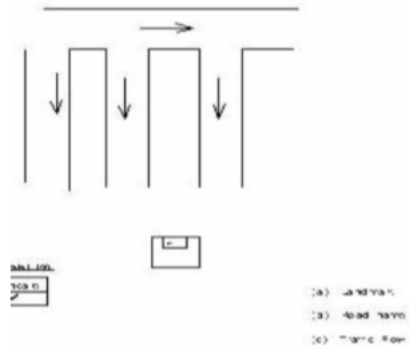

Google Map View

Polling Station Building Front View

Polling Station Front View

Cad View

Key MAP View

சட்டமன்றத் தொகுதியின் எண் மற்றும் பெயர் : 67-ஆரணி பிரிவு எண் மற்றும் பெயர் 1-ஆரணி (ந), வார்டு 17 அப்பர் தெரு