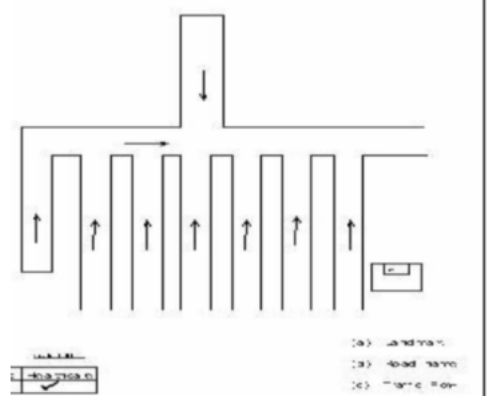

வாக்காளர் பதிவு அலுவலரின்  
கையொப்பம்

Nazri Naksha

Google Map View

Polling Station Building Front View

Polling Station Front View

Cad View

Key MAP View

சட்டமன்றத் தொகுதியின் எண் மற்றும் பெயர் : 67-ஆரணி பிரிவு எண் மற்றும் பெயர் 1-ஆரணி (ந), வார்டு 21 உசேல் தெரு