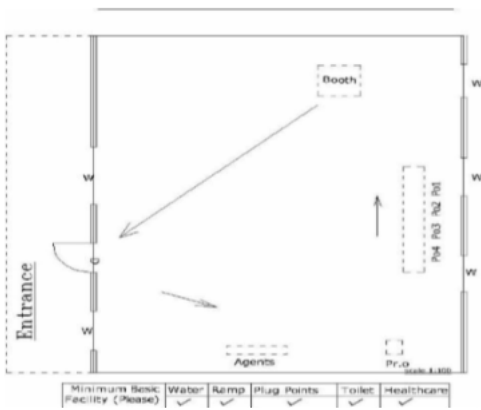

Google Map View

Polling Station Building Front View

Polling Station Front View

Cad View

Key MAP View

1 பெயர் : கோவிந்தராஜி தந்தை பெயர்: முருகன் வீட்டு எண் : 1 வயது : 69 பாலினம் : ஆண்	RMD0358036 Photo is available	2 பெயர் : சந்திரன் தந்தை பெயர்: கண்ணன் வீட்டு எண் : 1 வயது : 56 பாலினம் : ஆண்	RMD1151109 Photo is available	3 பெயர் : விஜயலட்சுமி கணவர் பெயர்: சந்திரன் வீட்டு எண் : 1 வயது : 48 பாலினம் : பெண்	RMD1151117 Photo is available
4 பெயர் : மணி தந்தை பெயர்: கோவிந்தன் வீட்டு எண் : 1 வயது : 41 பாலினம் : ஆண்	RMD0169672 Photo is available	5 பெயர் : முத்துகுமாரன் தந்தை பெயர்: ஏழும்லை வீட்டு எண் : 1 வயது : 39 பாலினம் : ஆண்	RMD0596775 Photo is available	6 பெயர் : திவ்யா தந்தை பெயர்: கணபதி வீட்டு எண் : 1/54 வயது : 27 பாலினம் : பெண்	RMD1296771 Photo is available
7 பெயர் : துர்கா கணவர் பெயர்: ராஜசேகர் வீட்டு எண் : 2 வயது : 38 பாலினம் : பெண்	RMD0459792 Photo is available	8 பெயர் : தனம் கணவர் பெயர்: மூர்த்தி வீட்டு எண் : 2-4 வயது : 62 பாலினம் : பெண்	GHP5129879 Photo is available	9 பெயர் : பூந்தர் தந்தை பெயர்: முனிரத்தினம் வீட்டு எண் : 3 வயது : 63 பாலினம் : ஆண்	GHP4785960 Photo is available
10 பெயர் : சாந்தி தந்தை பெயர்: பூந்தர் வீட்டு எண் : 3 வயது : 41 பாலினம் : பெண்	GHP4908620 Photo is available	11 பெயர் : தனுஷ் குமார் நா தந்தை பெயர்: நாகராஜன் வீட்டு எண் : 4 வயது : 21 பாலினம் : ஆண்	RMD2628683 Photo is available	12 பெயர் : ராஜரத்தினம் தந்தை பெயர்: முனிக்கண்ணு செட்டியார் வீட்டு எண் : 4C வயது : 81 பாலினம் : ஆண்	RMD0936815 Photo is available
13 பெயர் : முரளிமோகன் தந்தை பெயர்: ராஜரத்தினம் வீட்டு எண் : 4C வயது : 65 பாலினம் : ஆண்	RMD0936823 Photo is available	14 பெயர் : நாகராஜன் தந்தை பெயர்: ராஜரத்தினம் வீட்டு எண் : 4C வயது : 58 பாலினம் : ஆண்	RMD0936831 Photo is available	15 பெயர் : ஸோபிகா தந்தை பெயர்: துரைராஜ் வீட்டு எண் : 7ஏ வயது : 26 பாலினம் : பெண்	ASP1369784 Photo is available
16 பெயர் : அருணாசலம் தந்தை பெயர்: அருள் வீட்டு எண் : 7ஏ வயது : 19 பாலினம் : ஆண்	RMD2687754 Photo is available	17 பெயர் : லலிதா கணவர் பெயர்: மணி வீட்டு எண் : 9A வயது : 76 பாலினம் : பெண்	GHP5129895 Photo is available	18 பெயர் : சுபாஷ் தந்தை பெயர்: லார்துசாமி வீட்டு எண் : 10 வயது : 26 பாலினம் : ஆண்	RMD1346386 Photo is available
19 பெயர் : தினேஷ்குமார் தந்தை பெயர்: கார்த்திகேயன் வீட்டு எண் : 13-3 வயது : 35 பாலினம் : ஆண்	RMD0225771 Photo is available	20 பெயர் : வேலு தந்தை பெயர்: நாராயணசாமி வீட்டு எண் : 13-11 வயது : 42 பாலினம் : ஆண்	GHP5129903 Photo is available	21 பெயர் : கோபிநாத் தந்தை பெயர்: சத்யசீலன் வீட்டு எண் : 13/17 வயது : 26 பாலினம் : ஆண்	RMD1346378 Photo is available
22 பெயர் : ஜெயந்தி கணவர் பெயர்: சுசீந்தர் வீட்டு எண் : 14 வயது : 58 பாலினம் : பெண்	GHP5129929 Photo is available	23 பெயர் : ரம்யா தந்தை பெயர்: சுசீந்தர் வீட்டு எண் : 14 வயது : 40 பாலினம் : பெண்	GHP5129911 Photo is available	24 பெயர் : தினேஷ் தந்தை பெயர்: விஜயன் வீட்டு எண் : 18 வயது : 33 பாலினம் : ஆண்	RMD0459784 Photo is available
25 பெயர் : தினேஷ் தந்தை பெயர்: சேகர் வீட்டு எண் : 20 வயது : 24 பாலினம் : ஆண்	RMD2384303 Photo is available	26 பெயர் : நவீன் தந்தை பெயர்: சீனிவாசன் வீட்டு எண் : 20 வயது : 24 பாலினம் : ஆண்	RMD2384444 Photo is available	27 பெயர் : மாஜான்டீ கணவர் பெயர்: அப்துல்காதர் வீட்டு எண் : 22 வயது : 54 பாலினம் : பெண்	GHP5129937 Photo is available
28 பெயர் : தேவிகா தந்தை பெயர்: சுபாபதி வீட்டு எண் : 22 வயது : 32 பாலினம் : பெண்	RMD0596502 Photo is available	29 பெயர் : சுதாகர் தந்தை பெயர்: மணி வீட்டு எண் : 22B வயது : 48 பாலினம் : ஆண்	GHP4851903 Photo is available	30 பெயர் : மேனகா கணவர் பெயர்: சுதாகர் வீட்டு எண் : 22B வயது : 44 பாலினம் : பெண்	GHP4786026 Photo is available