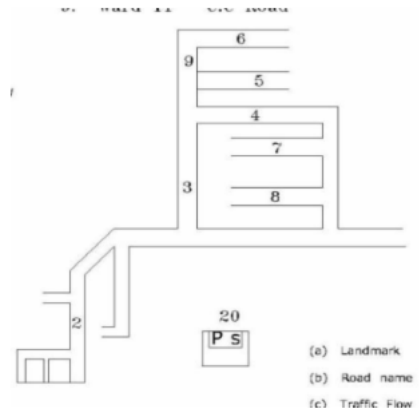

Google Map View

Polling Station Building Front View

Polling Station Front View

Cad View

Key MAP View

1 பெயர் : கோவிந்தராஜி தந்தை பெயர்: முருகன் வீட்டு எண் : 1 வயது : 69 பாலினம் : ஆண்	RMD0358036 Photo is available	2 பெயர் : சந்திரன் தந்தை பெயர்: கண்ணன் வீட்டு எண் : 1 வயது : 56 பாலினம் : ஆண்	RMD1151109 Photo is available	3 பெயர் : விஜயலட்சுமி கணவர் பெயர்: சந்திரன் வீட்டு எண் : 1 வயது : 48 பாலினம் : பெண்	RMD1151117 Photo is available
4 பெயர் : மணி தந்தை பெயர்: கோவிந்தன் வீட்டு எண் : 1 வயது : 41 பாலினம் : ஆண்	RMD0169672 Photo is available	5 பெயர் : முத்துகுமாரன் தந்தை பெயர்: ஏழும்லை வீட்டு எண் : 1 வயது : 39 பாலினம் : ஆண்	RMD0596775 Photo is available	6 பெயர் : திவ்யா தந்தை பெயர்: கணபதி வீட்டு எண் : 1/54 வயது : 27 பாலினம் : பெண்	RMD1296771 Photo is available
7 பெயர் : துர்கா கணவர் பெயர்: ராஜசேகர் வீட்டு எண் : 2 வயது : 38 பாலினம் : பெண்	RMD0459792 Photo is available	8 பெயர் : தனம் கணவர் பெயர்: மூர்த்தி வீட்டு எண் : 2-4 வயது : 62 பாலினம் : பெண்	GHP5129879 Photo is available	9 பெயர் : பூந்தர் தந்தை பெயர்: முனிரத்தினம் வீட்டு எண் : 3 வயது : 63 பாலினம் : ஆண்	GHP4785960 Photo is available
10 பெயர் : சாந்தி தந்தை பெயர்: பூந்தர் வீட்டு எண் : 3 வயது : 41 பாலினம் : பெண்	GHP4908620 Photo is available	11 பெயர் : தனுஷ் குமார் நா தந்தை பெயர்: நாகராஜன் வீட்டு எண் : 4 வயது : 21 பாலினம் : ஆண்	RMD2628683 Photo is available	12 பெயர் : ராஜரத்தினம் தந்தை பெயர்: முனிக்கண்ணு செட்டியார் வீட்டு எண் : 4C வயது : 81 பாலினம் : ஆண்	RMD0936815 Photo is available
13 பெயர் : முரளிமோகன் தந்தை பெயர்: ராஜரத்தினம் வீட்டு எண் : 4C வயது : 65 பாலினம் : ஆண்	RMD0936823 Photo is available	14 பெயர் : நாகராஜன் தந்தை பெயர்: ராஜரத்தினம் வீட்டு எண் : 4C வயது : 58 பாலினம் : ஆண்	RMD0936831 Photo is available	15 பெயர் : ஸோபிகா தந்தை பெயர்: துரைராஜ் வீட்டு எண் : 7ஏ வயது : 26 பாலினம் : பெண்	ASP1369784 Photo is available
16 பெயர் : அருணாசலம் தந்தை பெயர்: அருள் வீட்டு எண் : 7ஏ வயது : 19 பாலினம் : ஆண்	RMD2687754 Photo is available	17 பெயர் : லலிதா கணவர் பெயர்: மணி வீட்டு எண் : 9A வயது : 76 பாலினம் : பெண்	GHP5129895 Photo is available	18 பெயர் : சுபாஷ் தந்தை பெயர்: லார்துசாமி வீட்டு எண் : 10 வயது : 26 பாலினம் : ஆண்	RMD1346386 Photo is available
19 பெயர் : தினேஷ்குமார் தந்தை பெயர்: கார்த்திகேயன் வீட்டு எண் : 13-3 வயது : 35 பாலினம் : ஆண்	RMD0225771 Photo is available	20 பெயர் : வேலு தந்தை பெயர்: நாராயணசாமி வீட்டு எண் : 13-11 வயது : 42 பாலினம் : ஆண்	GHP5129903 Photo is available	21 பெயர் : கோபிநாத் தந்தை பெயர்: சத்யசீலன் வீட்டு எண் : 13/17 வயது : 26 பாலினம் : ஆண்	RMD1346378 Photo is available
22 பெயர் : ஜெயந்தி கணவர் பெயர்: சுசீந்தர் வீட்டு எண் : 14 வயது : 58 பாலினம் : பெண்	GHP5129929 Photo is available	23 பெயர் : ரம்யா தந்தை பெயர்: சுசீந்தர் வீட்டு எண் : 14 வயது : 40 பாலினம் : பெண்	GHP5129911 Photo is available	24 பெயர் : தினேஷ் தந்தை பெயர்: விஜயன் வீட்டு எண் : 18 வயது : 33 பாலினம் : ஆண்	RMD0459784 Photo is available
25 பெயர் : தினேஷ் தந்தை பெயர்: சேகர் வீட்டு எண் : 20 வயது : 24 பாலினம் : ஆண்	RMD2384303 Photo is available	26 பெயர் : நவீன் தந்தை பெயர்: சீனிவாசன் வீட்டு எண் : 20 வயது : 24 பாலினம் : ஆண்	RMD2384444 Photo is available	27 பெயர் : மாஜான்டீ கணவர் பெயர்: அப்துல்காதர் வீட்டு எண் : 22 வயது : 54 பாலினம் : பெண்	GHP5129937 Photo is available
28 பெயர் : தேவிகா தந்தை பெயர்: சுபாபதி வீட்டு எண் : 22 வயது : 32 பாலினம் : பெண்	RMD0596502 Photo is available	29 பெயர் : சுதாகர் தந்தை பெயர்: மணி வீட்டு எண் : 22B வயது : 48 பாலினம் : ஆண்	GHP4851903 Photo is available	30 பெயர் : மேனகா கணவர் பெயர்: சுதாகர் வீட்டு எண் : 22B வயது : 44 பாலினம் : பெண்	GHP4786026 Photo is available