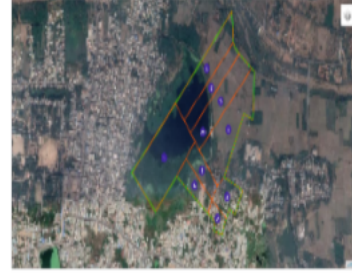

Google Map View