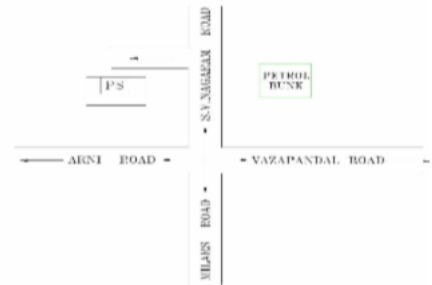

Google Map View

Polling Station Building Front View

Polling Station Front View

Cad View

Key MAP View

- (a) Landmark
- (b) Road name
- (c) Traffic Flow

1 பெயர் : சரவணன் தந்தை பெயர்: ரவி வீட்டு எண் : 1 வயது : 28 பாலினம் : ஆண் Photo is available	RMD1102904	2 பெயர் : ராஜேஷ் தந்தை பெயர்: வேலு வீட்டு எண் : 1 வயது : 28 பாலினம் : ஆண் Photo is available	RMD1102912	3 பெயர் : சங்கீதா ரு தந்தை பெயர்: ருக்மாங்கதன் வீட்டு எண் : 11/11 வயது : 21 பாலினம் : பெண் Photo is available	RMD2645174
4 பெயர் : ராஜன் தந்தை பெயர்: சுப்பிரமணி வீட்டு எண் : 68ஏ வயது : 27 பாலினம் : ஆண் Photo is available	RMD1249416	5 பெயர் : நந்தினி தந்தை பெயர்: மணி வீட்டு எண் : 265 வயது : 30 பாலினம் : பெண் Photo is available	RMD1020890	6 பெயர் : பவித்ரா கணவர் பெயர்: மகாவிஷ்ணு வீட்டு எண் : 298 வயது : 27 பாலினம் : பெண் Photo is available	TUI1126630
7 பெயர் : ஆனந்தி தந்தை பெயர்: கண்ணன் வீட்டு எண் : 627 வயது : 47 பாலினம் : பெண் Photo is available	GHP2993442	8 பெயர் : ஆனந்தன் தந்தை பெயர்: கண்ணன் வீட்டு எண் : 627 வயது : 46 பாலினம் : ஆண் Photo is available	GHP2994366	9 பெயர் : சேகர் தந்தை பெயர்: கண்ணன் வீட்டு எண் : 627 வயது : 44 பாலினம் : ஆண் Photo is available	GHP2992519
10 பெயர் : சின்னபொன்னு கணவர் பெயர்: சேகர் வீட்டு எண் : 627 வயது : 34 பாலினம் : பெண் Photo is available	GHP4809547	11 பெயர் : முனியம்மாள் கணவர் பெயர்: ஆனந்தன் வீட்டு எண் : 627 வயது : 32 பாலினம் : பெண் Photo is available	RMD2293066	12 பெயர் : சுஜித்குமார் தந்தை பெயர்: சேகர் வீட்டு எண் : 627 வயது : 28 பாலினம் : ஆண் Photo is available	RMD2392272
13 பெயர் : சுனில் தந்தை பெயர்: சேகர் வீட்டு எண் : 627 வயது : 25 பாலினம் : ஆண் Photo is available	RMD2357945	14 பெயர் : சினேகா தந்தை பெயர்: சேகர் வீட்டு எண் : 627 வயது : 23 பாலினம் : பெண் Photo is available	RMD2392298	15 பெயர் : தேவராஜ் தந்தை பெயர்: முனுசாமி வீட்டு எண் : 628 வயது : 66 பாலினம் : ஆண் Photo is available	RMD1929157
16 பெயர் : குமாரி கணவர் பெயர்: தேவராஜ் வீட்டு எண் : 628 வயது : 60 பாலினம் : பெண் Photo is available	RMD1929165	17 பெயர் : காந்திமதி தந்தை பெயர்: தேவராஜ் வீட்டு எண் : 628 வயது : 44 பாலினம் : பெண் Photo is available	GHP4809562	18 பெயர் : இந்துமதி தந்தை பெயர்: சரவணன் வீட்டு எண் : 628 வயது : 43 பாலினம் : பெண் Photo is available	RMD0242073
19 பெயர் : ராணி கணவர் பெயர்: இராமமூர்த்தி வீட்டு எண் : 631 வயது : 58 பாலினம் : பெண் Photo is available	RMD1929173	20 பெயர் : சரவணன் தந்தை பெயர்: ராமமூர்த்தி வீட்டு எண் : 631 வயது : 44 பாலினம் : ஆண் Photo is available	GHP2323707	21 பெயர் : நிரமலா கணவர் பெயர்: சரவணன் வீட்டு எண் : 631 வயது : 41 பாலினம் : பெண் Photo is available	RMD0238485
22 பெயர் : மகி தந்தை பெயர்: முத்தன் வீட்டு எண் : 633 வயது : 50 பாலினம் : ஆண் Photo is available	RMD1929199	23 பெயர் : தீனா கணவர் பெயர்: மகி வீட்டு எண் : 633 வயது : 46 பாலினம் : பெண் Photo is available	GHP4809679	24 பெயர் : அஜய் தந்தை பெயர்: மதி வீட்டு எண் : 633 வயது : 25 பாலினம் : ஆண் Photo is available	RMD1325380
25 பெயர் : நிவேந்திரா தந்தை பெயர்: மதி வீட்டு எண் : 633 வயது : 23 பாலினம் : பெண் Photo is available	RMD2404804	26 பெயர் : ஐஸ்வர்யா தந்தை பெயர்: முருகன் வீட்டு எண் : 636 வயது : 25 பாலினம் : பெண் Photo is available	RMD2468205	27 பெயர் : ராகேஷ் ராஜ் தந்தை பெயர்: கனகராஜ் வீட்டு எண் : 646 வயது : 22 பாலினம் : ஆண் Photo is available	RMD2471720
28 பெயர் : சுகுணா கணவர் பெயர்: வீராமணி வீட்டு எண் : 658 வயது : 43 பாலினம் : பெண் Photo is available	GHP2994127	29 பெயர் : மாசிலாமணி தந்தை பெயர்: மாணிக்கம் வீட்டு எண் : 659 வயது : 67 பாலினம் : ஆண் Photo is available	RMD1929215	30 பெயர் : மலர் கணவர் பெயர்: மாசிலாமணி வீட்டு எண் : 659 வயது : 59 பாலினம் : பெண் Photo is available	RMD1929223