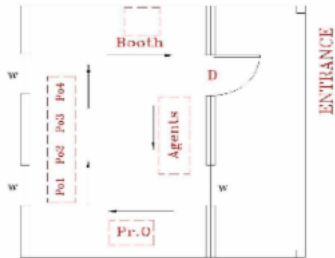

Google Map View

Polling Station Building Front View

Polling Station Front View

Cad View

Key MAP View

- (a) Landmark
- (b) Road name
- (c) Traffic Flow

1 பெயர் : சரவணன் தந்தை பெயர்: ரவி வீட்டு எண் : 1 வயது : 28 பாலினம் : ஆண் Photo is available	RMD1102904	2 பெயர் : ராஜேஷ் தந்தை பெயர்: வேலு வீட்டு எண் : 1 வயது : 28 பாலினம் : ஆண் Photo is available	RMD1102912	3 பெயர் : சங்கீதா ரு தந்தை பெயர்: ருக்மாங்கதன் வீட்டு எண் : 11/11 வயது : 21 பாலினம் : பெண் Photo is available	RMD2645174
4 பெயர் : ராஜன் தந்தை பெயர்: சுப்பிரமணி வீட்டு எண் : 68ஏ வயது : 27 பாலினம் : ஆண் Photo is available	RMD1249416	5 பெயர் : நந்தினி தந்தை பெயர்: மணி வீட்டு எண் : 265 வயது : 30 பாலினம் : பெண் Photo is available	RMD1020890	6 பெயர் : பவித்ரா கணவர் பெயர்: மகாவிஷ்ணு வீட்டு எண் : 298 வயது : 27 பாலினம் : பெண் Photo is available	TUI1126630
7 பெயர் : ஆனந்தி தந்தை பெயர்: கண்ணன் வீட்டு எண் : 627 வயது : 47 பாலினம் : பெண் Photo is available	GHP2993442	8 பெயர் : ஆனந்தன் தந்தை பெயர்: கண்ணன் வீட்டு எண் : 627 வயது : 46 பாலினம் : ஆண் Photo is available	GHP2994366	9 பெயர் : சேகர் தந்தை பெயர்: கண்ணன் வீட்டு எண் : 627 வயது : 44 பாலினம் : ஆண் Photo is available	GHP2992519
10 பெயர் : சின்னபொன்னு கணவர் பெயர்: சேகர் வீட்டு எண் : 627 வயது : 34 பாலினம் : பெண் Photo is available	GHP4809547	11 பெயர் : முனியம்மாள் கணவர் பெயர்: ஆனந்தன் வீட்டு எண் : 627 வயது : 32 பாலினம் : பெண் Photo is available	RMD2293066	12 பெயர் : சுஜித்குமார் தந்தை பெயர்: சேகர் வீட்டு எண் : 627 வயது : 28 பாலினம் : ஆண் Photo is available	RMD2392272
13 பெயர் : சுனில் தந்தை பெயர்: சேகர் வீட்டு எண் : 627 வயது : 25 பாலினம் : ஆண் Photo is available	RMD2357945	14 பெயர் : சினேகா தந்தை பெயர்: சேகர் வீட்டு எண் : 627 வயது : 23 பாலினம் : பெண் Photo is available	RMD2392298	15 பெயர் : தேவராஜ் தந்தை பெயர்: முனுசாமி வீட்டு எண் : 628 வயது : 66 பாலினம் : ஆண் Photo is available	RMD1929157
16 பெயர் : குமாரி கணவர் பெயர்: தேவராஜ் வீட்டு எண் : 628 வயது : 60 பாலினம் : பெண் Photo is available	RMD1929165	17 பெயர் : காந்திமதி தந்தை பெயர்: தேவராஜ் வீட்டு எண் : 628 வயது : 44 பாலினம் : பெண் Photo is available	GHP4809562	18 பெயர் : இந்துமதி தந்தை பெயர்: சரவணன் வீட்டு எண் : 628 வயது : 43 பாலினம் : பெண் Photo is available	RMD0242073
19 பெயர் : ராணி கணவர் பெயர்: இராமமூர்த்தி வீட்டு எண் : 631 வயது : 58 பாலினம் : பெண் Photo is available	RMD1929173	20 பெயர் : சரவணன் தந்தை பெயர்: ராமமூர்த்தி வீட்டு எண் : 631 வயது : 44 பாலினம் : ஆண் Photo is available	GHP2323707	21 பெயர் : நிரமலா கணவர் பெயர்: சரவணன் வீட்டு எண் : 631 வயது : 41 பாலினம் : பெண் Photo is available	RMD0238485
22 பெயர் : மகி தந்தை பெயர்: முத்தன் வீட்டு எண் : 633 வயது : 50 பாலினம் : ஆண் Photo is available	RMD1929199	23 பெயர் : தீனா கணவர் பெயர்: மகி வீட்டு எண் : 633 வயது : 46 பாலினம் : பெண் Photo is available	GHP4809679	24 பெயர் : அஜய் தந்தை பெயர்: மதி வீட்டு எண் : 633 வயது : 25 பாலினம் : ஆண் Photo is available	RMD1325380
25 பெயர் : நிவேந்திரா தந்தை பெயர்: மதி வீட்டு எண் : 633 வயது : 23 பாலினம் : பெண் Photo is available	RMD2404804	26 பெயர் : ஐஸ்வர்யா தந்தை பெயர்: முருகன் வீட்டு எண் : 636 வயது : 25 பாலினம் : பெண் Photo is available	RMD2468205	27 பெயர் : ராகேஷ் ராஜ் தந்தை பெயர்: கனகராஜ் வீட்டு எண் : 646 வயது : 22 பாலினம் : ஆண் Photo is available	RMD2471720
28 பெயர் : சுகுணா கணவர் பெயர்: வீராமணி வீட்டு எண் : 658 வயது : 43 பாலினம் : பெண் Photo is available	GHP2994127	29 பெயர் : மாசிலாமணி தந்தை பெயர்: மாணிக்கம் வீட்டு எண் : 659 வயது : 67 பாலினம் : ஆண் Photo is available	RMD1929215	30 பெயர் : மலர் கணவர் பெயர்: மாசிலாமணி வீட்டு எண் : 659 வயது : 59 பாலினம் : பெண் Photo is available	RMD1929223