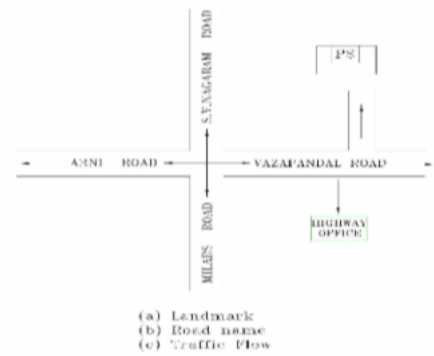

Key MAP View