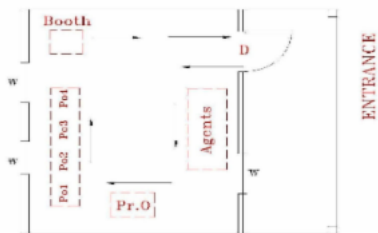

Google Map View

Polling Station Building Front View

Polling Station Road Front View

Cad View

Key MAP View

1 பெயர் : டேனியல் தந்தை பெயர்: முனியாண்டி வீட்டு எண் : 1 வயது : 34 பாலினம் : ஆண்	TUI0395145 Photo is available	2 பெயர் : செளந்தராஜன் தந்தை பெயர்: முருகன் வீட்டு எண் : 3 வயது : 38 பாலினம் : ஆண்	RMD0503094 Photo is available	3 பெயர் : மணிகண்டன் தந்தை பெயர்: தருமன் வீட்டு எண் : 3/1180 வயது : 42 பாலினம் : ஆண்	RMD0694315 Photo is available
4 பெயர் : ராதிகா கணவர் பெயர்: கிருஷ்ணமூர்த்தி வீட்டு எண் : 3-1180 வயது : 41 பாலினம் : பெண்	RMD0694323 Photo is available	5 பெயர் : வசுமதி கணவர் பெயர்: மணிகண்டன் வீட்டு எண் : 3/1180பீ வயது : 35 பாலினம் : பெண்	RMD1325877 Photo is available	6 பெயர் : ஆறுமுகம் தந்தை பெயர்: கிருஷ்ணன் வீட்டு எண் : 3-1220 வயது : 45 பாலினம் : ஆண்	RMD0694604 Photo is available
7 பெயர் : விஜயகுமார் தந்தை பெயர்: செல்வராஜி வீட்டு எண் : 16-17 வயது : 43 பாலினம் : ஆண்	RMD1207992 Photo is available	8 பெயர் : அஜீத் குமார் தந்தை பெயர்: சித்திரவேலு வீட்டு எண் : 1113/ஏ மில்லர்ஸ் சாலை வயது : 29 பாலினம் : ஆண்	RMD1254606 Photo is available	9 பெயர் : ராஜேஷ் தந்தை பெயர்: ஏழுமலை வீட்டு எண் : 1178/இ வயது : 53 பாலினம் : ஆண்	RMD0192906 Photo is available
10 பெயர் : கீதா கணவர் பெயர்: பூத்தாண்டன் வீட்டு எண் : 1179 வயது : 40 பாலினம் : பெண்	RMD1146968 Photo is available	11 பெயர் : பெருமாள் தந்தை பெயர்: சீனிவாசன் வீட்டு எண் : 1180A வயது : 59 பாலினம் : ஆண்	RMD1949619 Photo is available	12 பெயர் : தருமன் தந்தை பெயர்: இராஜாபாதர் வீட்டு எண் : 1180B வயது : 68 பாலினம் : ஆண்	GHP5145305 Photo is available
13 பெயர் : வசந்தா கணவர் பெயர்: தருமன் வீட்டு எண் : 1180B வயது : 58 பாலினம் : பெண்	GHP5145313 Photo is available	14 பெயர் : வேடியப்பன் தந்தை பெயர்: சின்னையன் வீட்டு எண் : 1181 வயது : 49 பாலினம் : ஆண்	RMD1949627 Photo is available	15 பெயர் : சின்னப்பொன்னு கணவர் பெயர்: பழனி வீட்டு எண் : 1182 வயது : 59 பாலினம் : பெண்	RMD0556308 Photo is available
16 பெயர் : இராஜம்மாள் கணவர் பெயர்: மண்ணு வீட்டு எண் : 1185 வயது : 81 பாலினம் : பெண்	GHP3349743 Photo is available	17 பெயர் : சரவணன் தந்தை பெயர்: மண்ணு வீட்டு எண் : 1185 வயது : 58 பாலினம் : ஆண்	GHP5229448 Photo is available	18 பெயர் : முருகன் தந்தை பெயர்: மண்ணு வீட்டு எண் : 1185 வயது : 48 பாலினம் : ஆண்	GHP3349412 Photo is available
19 பெயர் : லட்சுமி கணவர் பெயர்: சரவணன் வீட்டு எண் : 1185 வயது : 46 பாலினம் : பெண்	RMD0123109 Photo is available	20 பெயர் : மகேஸ்வரி கணவர் பெயர்: முருகன் வீட்டு எண் : 1185 வயது : 44 பாலினம் : பெண்	GHP3001930 Photo is available	21 பெயர் : நந்தினி மு தந்தை பெயர்: முருகன் மு வீட்டு எண் : 1185 வயது : 21 பாலினம் : பெண்	RMD2585776 Photo is available
22 பெயர் : தரணி கணவர் பெயர்: நடராஜன் வீட்டு எண் : 1187 வயது : 58 பாலினம் : பெண்	RMD1949635 Photo is available	23 பெயர் : நடராஜன் தந்தை பெயர்: செந்தாமரை வீட்டு எண் : 1187 வயது : 53 பாலினம் : ஆண்	RMD1949643 Photo is available	24 பெயர் : விஜயலட்சுமி தந்தை பெயர்: சங்கர் வீட்டு எண் : 1189 வயது : 21 பாலினம் : பெண்	RMD2564359 Photo is available
25 பெயர் : கணபதி சு தந்தை பெயர்: சுப்பிரமணி வீட்டு எண் : 1195 வயது : 28 பாலினம் : ஆண்	RMD2531150 Photo is available	26 பெயர் : ஜெயலட்சுமி தந்தை பெயர்: அசோக்குமார் வீட்டு எண் : 1195பீ வயது : 24 பாலினம் : பெண்	RMD2268811 Photo is available	27 பெயர் : முருவம்மாள் கணவர் பெயர்: பால்ராஜ் வீட்டு எண் : 1215ஏ வயது : 56 பாலினம் : பெண்	RMD0429027 Photo is available
28 பெயர் : தரணி தந்தை பெயர்: சேகர் வீட்டு எண் : 1215/A வயது : 35 பாலினம் : ஆண்	RMD0301812 Photo is available	29 பெயர் : சுரேஷ் அ தந்தை பெயர்: அர்ஜுனன் வீட்டு எண் : 1217 வயது : 20 பாலினம் : ஆண்	RMD2578185 Photo is available	30 பெயர் : கார்த்திகேயன் தந்தை பெயர்: ராஜேந்திரன் வீட்டு எண் : 1225/3ஏ வயது : 25 பாலினம் : ஆண்	RMD2268514 Photo is available