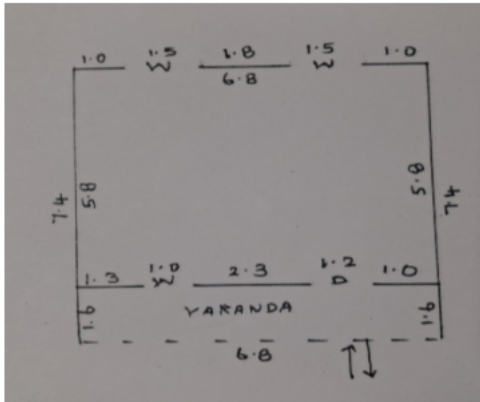

Nazri Naksha

Google Map View

Polling Station Building Front View

Polling Station Front View

Cad View

Key MAP View

1 பெயர் : சுந்தரசீனன் தந்தை பெயர்: சுந்தரேசன் வீட்டு எண் : 0 வயது : 53 பாலினம் : ஆண்	RMD2059723 Photo is available	2 பெயர் : புனிதவதி கணவர் பெயர்: சுந்தரசீனன் வீட்டு எண் : 0 வயது : 50 பாலினம் : பெண்	RMD2059731 Photo is available	3 பெயர் : ஐயப்பன் தந்தை பெயர்: சுந்தரசீனன் வீட்டு எண் : 0 வயது : 24 பாலினம் : ஆண்	RMD2308260 Photo is available
4 பெயர் : ஜெயலட்சுமி தந்தை பெயர்: தரணி வீட்டு எண் : 0 வயது : 22 பாலினம் : பெண்	RMD2544047 Photo is available	5 பெயர் : தேவராஜ் தந்தை பெயர்: மணிலிங்கம் வீட்டு எண் : 1 வயது : 66 பாலினம் : ஆண்	GHP3002490 Photo is available	6 பெயர் : பானுமதி கணவர் பெயர்: பொற்பாதம் வீட்டு எண் : 1 வயது : 66 பாலினம் : பெண்	GHP5145412 Photo is available
7 பெயர் : குமார் தந்தை பெயர்: சினனப்பையன் வீட்டு எண் : 1 வயது : 61 பாலினம் : ஆண்	RMD0555839 Photo is available	8 பெயர் : சரஸ்வதி கணவர் பெயர்: கோவிந்தராஜி வீட்டு எண் : 1 வயது : 57 பாலினம் : பெண்	GHP5145172 Photo is available	9 பெயர் : ராணி கணவர் பெயர்: தேவராஜ் வீட்டு எண் : 1 வயது : 56 பாலினம் : பெண்	GHP3002474 Photo is available
10 பெயர் : சாந்தி கணவர் பெயர்: குமார் வீட்டு எண் : 1 வயது : 55 பாலினம் : பெண்	RMD0555847 Photo is available	11 பெயர் : பார்வதி கணவர் பெயர்: பாலசுப்பிரமணி வீட்டு எண் : 1 வயது : 42 பாலினம் : பெண்	RMD1021245 Photo is available	12 பெயர் : இளங்கோவன் தந்தை பெயர்: தேவராஜ் வீட்டு எண் : 1 வயது : 39 பாலினம் : ஆண்	GHP3003332 Photo is available
13 பெயர் : ராமராஜ் தந்தை பெயர்: சம்பத் வீட்டு எண் : 1 வயது : 36 பாலினம் : ஆண்	RMD2268498 Photo is available	14 பெயர் : சரண்ராஜ் தந்தை பெயர்: சீனிவாசன் வீட்டு எண் : 1 வயது : 33 பாலினம் : ஆண்	RMD0911230 Photo is available	15 பெயர் : அனிதா கணவர் பெயர்: மாரிமுத்து வீட்டு எண் : 1 வயது : 32 பாலினம் : பெண்	RMD2268928 Photo is available
16 பெயர் : அஜீத் தந்தை பெயர்: சடையாண்டி வீட்டு எண் : 01 வயது : 25 பாலினம் : ஆண்	RMD1366871 Photo is available	S 17 பெயர் : வெங்கடேசன் தந்தை பெயர்: எத்திராஜ் வீட்டு எண் : 02 வயது : 54 பாலினம் : ஆண்	RMD0421594 Photo is available	S 18 பெயர் : சுஜாதா கணவர் பெயர்: வெங்கடேசன் வீட்டு எண் : 02 வயது : 51 பாலினம் : பெண்	RMD0421602 Photo is available
S 19 பெயர் : பிரீத்தி தந்தை பெயர்: வெங்கடேசன் வீட்டு எண் : 2 வயது : 28 பாலினம் : பெண்	RMD1325943 Photo is available	S 20 பெயர் : ஆர்த்தி தந்தை பெயர்: வெங்கடேசன் வீட்டு எண் : 2 வயது : 27 பாலினம் : பெண்	RMD1325950 Photo is available	21 பெயர் : மோனிகா தந்தை பெயர்: மகாதேவன் வீட்டு எண் : 2/283 வயது : 19 பாலினம் : பெண்	RMD2659316 Photo is available
22 பெயர் : தேவராஜன் தந்தை பெயர்: கண்ணன் வீட்டு எண் : 3/1120 வயது : 42 பாலினம் : ஆண்	RMD2268688 Photo is available	23 பெயர் : மஞ்சளா கணவர் பெயர்: தேவராஜன் வீட்டு எண் : 3/1120 வயது : 41 பாலினம் : பெண்	RMD0684613 Photo is available	24 பெயர் : கோபி தந்தை பெயர்: டில்லிபாபு வீட்டு எண் : 3/1243 வயது : 20 பாலினம் : ஆண்	RMD2631810 Photo is available
25 பெயர் : சத்தியா தந்தை பெயர்: அண்ணாமலை வீட்டு எண் : 3-1350 வயது : 34 பாலினம் : பெண்	RMD0694216 Photo is available	# 26 பெயர் : தமிழ்செல்வன் தந்தை பெயர்: கனகரத்தினம் வீட்டு எண் : 1360 வயது : 27 பாலினம் : ஆண்	RMD2268571 Photo is available	27 பெயர் : தீபா கணவர் பெயர்: சக்திவேல் வீட்டு எண் : 3-1368 வயது : 40 பாலினம் : பெண்	RMD0694190 Photo is available
28 பெயர் : சுந்தரி கணவர் பெயர்: சண்முகம் வீட்டு எண் : 4 வயது : 69 பாலினம் : பெண்	RMD0422634 Photo is available	29 பெயர் : கோபி தந்தை பெயர்: கோவிந்தராஜி வீட்டு எண் : 5 வயது : 35 பாலினம் : ஆண்	RMD0207498 Photo is available	30 பெயர் : தணிகைவேல் தந்தை பெயர்: பொற்பாதம் வீட்டு எண் : 7 வயது : 42 பாலினம் : ஆண்	RMD0122911 Photo is available