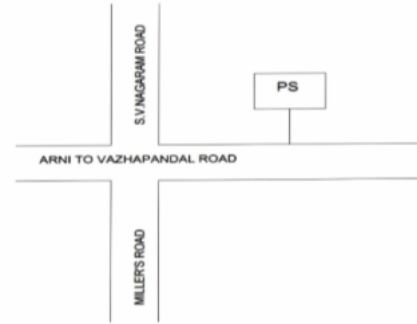

Key MAP View