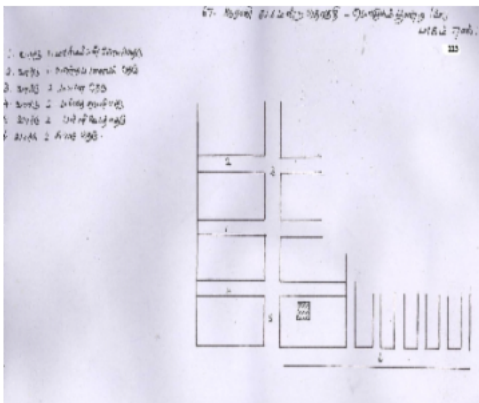

Google Map View

Polling Station Building Front View

Polling Station Front View

Cad View

Key MAP View

1 பெயர் : குமரன் தந்தை பெயர்: நடராஜன் வீட்டு எண் : 1 வயது : 46 பாலினம் : ஆண்	RMD0911487 Photo is available	2 பெயர் : நதியா கணவர் பெயர்: குமரன் வீட்டு எண் : 1 வயது : 39 பாலினம் : பெண்	RMD0911297 Photo is available	3 பெயர் : சண்முகம் தந்தை பெயர்: மாரி வீட்டு எண் : 1 வயது : 35 பாலினம் : ஆண்	RMD1166487 Photo is available
4 பெயர் : விமலா தந்தை பெயர்: நடராஜன் வீட்டு எண் : 1 வயது : 30 பாலினம் : பெண்	RMD0951491 Photo is available	5 பெயர் : வசந்த் தந்தை பெயர்: திருவேங்கம் வீட்டு எண் : 1 வயது : 28 பாலினம் : ஆண்	RMD1103662 Photo is available	6 பெயர் : அலெக்ஸாண்டர் தந்தை பெயர்: பழனி வீட்டு எண் : 1 வயது : 28 பாலினம் : ஆண்	RMD1103696 Photo is available
7 பெயர் : பச்சையம்மாள் தந்தை பெயர்: மனோகரன் வீட்டு எண் : 1 வயது : 27 பாலினம் : பெண்	RMD1208248 Photo is available	8 பெயர் : சசிகலா ரா கணவர் பெயர்: ராஜா வீட்டு எண் : 1/5 வயது : 25 பாலினம் : பெண்	RMD2627594 Photo is available	9 பெயர் : மகாலட்சுமி கணவர் பெயர்: வெங்கடேசன் வீட்டு எண் : 1/16 வயது : 34 பாலினம் : பெண்	RMD26272459 Photo is available
10 பெயர் : சரத்குமார் தந்தை பெயர்: சேகர் வீட்டு எண் : 1-24 வயது : 31 பாலினம் : ஆண்	RMD1021377 Photo is available	11 பெயர் : உஷாராணி கணவர் பெயர்: சிவராஜ் வீட்டு எண் : 1-27 வயது : 41 பாலினம் : பெண்	RMD0556332 Photo is available	12 பெயர் : முருகன் தந்தை பெயர்: அப்பாசாமி வீட்டு எண் : 1-28C வயது : 37 பாலினம் : ஆண்	RMD0207670 Photo is available
13 பெயர் : ராகுல் தந்தை பெயர்: கார்த்திகேயன் வீட்டு எண் : 1/32 வயது : 19 பாலினம் : ஆண்	RMD2709442 Photo is available	14 பெயர் : முரளி தந்தை பெயர்: அருள்தரன் வீட்டு எண் : 1/38 வயது : 31 பாலினம் : ஆண்	RMD0808352 Photo is available	15 பெயர் : பிரசாத் தந்தை பெயர்: ஜெயக்குமார் வீட்டு எண் : 1-49 வயது : 35 பாலினம் : ஆண்	RMD0423277 Photo is available
16 பெயர் : கோமதி கணவர் பெயர்: பிரகாஷ் வீட்டு எண் : 1-49 வயது : 35 பாலினம் : பெண்	RMD0694943 Photo is available	17 பெயர் : மாலதி தந்தை பெயர்: பிரதாப் வீட்டு எண் : 1-49 வயது : 31 பாலினம் : பெண்	RMD1103704 Photo is available	18 பெயர் : லோகேஸ்வரி தந்தை பெயர்: அசோகன் வீட்டு எண் : 1-57 வயது : 31 பாலினம் : பெண்	RMD0808188 Photo is available
19 பெயர் : சாந்தி கணவர் பெயர்: ராஜேஷ் வீட்டு எண் : 1-58 வயது : 41 பாலினம் : பெண்	RMD1058445 Photo is available	20 பெயர் : சத்யா கணவர் பெயர்: மனோஜ்குமார் வீட்டு எண் : 1-58 வயது : 29 பாலினம் : பெண்	RMD1232131 Photo is available	21 பெயர் : அர்ச்சுனா தந்தை பெயர்: கோபால் வீட்டு எண் : 1/58 வயது : 22 பாலினம் : பெண்	RMD2468585 Photo is available
22 பெயர் : ரஞ்சிதா தாயின் பெயர்: மோகன பிரியா வீட்டு எண் : 1-60 வயது : 28 பாலினம் : பெண்	RMD1208198 Photo is available	23 பெயர் : சுமித்ரா தந்தை பெயர்: வினாயகமுர்த்தி வீட்டு எண் : 1/65 வயது : 27 பாலினம் : பெண்	RMD1254713 Photo is available	24 பெயர் : ரஞ்சனி கணவர் பெயர்: வேலு வீட்டு எண் : 1-68 வயது : 33 பாலினம் : பெண்	RMD0695015 Photo is available
25 பெயர் : சுரேஷ் தந்தை பெயர்: வாசு வீட்டு எண் : 1-69 வயது : 36 பாலினம் : ஆண்	GHP5235957 Photo is available	26 பெயர் : கணேஷ் தந்தை பெயர்: வாசு வீட்டு எண் : 1-69 வயது : 32 பாலினம் : ஆண்	RMD0695031 Photo is available	27 பெயர் : அஸ்வினி தந்தை பெயர்: சுவாமி வீட்டு எண் : 1/69 வயது : 31 பாலினம் : பெண்	RMD2591386 Photo is available
28 பெயர் : தமிழரசன் தந்தை பெயர்: கிருபாகரன் வீட்டு எண் : 1-69 வயது : 28 பாலினம் : ஆண்	RMD1103670 Photo is available	29 பெயர் : ஜெயகுர்யா கணவர் பெயர்: கணேஷ் வீட்டு எண் : 1/69 வயது : 28 பாலினம் : பெண்	RMD2591402 Photo is available	30 பெயர் : சோனியா தந்தை பெயர்: வாசு வீட்டு எண் : 1/69 வயது : 26 பாலினம் : பெண்	RMD1254655 Photo is available