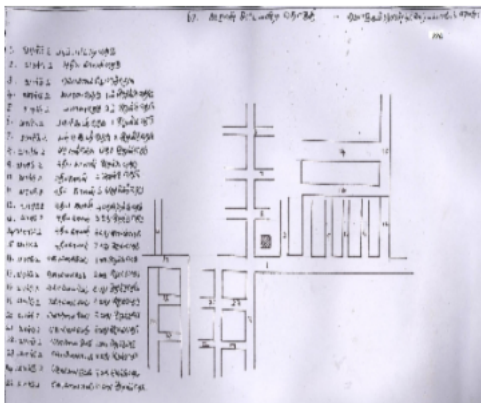

வாக்காளர் பதிவு அலுவலரின்
கையொப்பம்

Nazri Naksha

Google Map View

Polling Station Building Front View

Polling Station Front View

Cad View

Key MAP View

1 பெயர் : திலிப் தந்தை பெயர் : அப்பாசாமி வீட்டு எண் : 1 வயது : 40 பாலினம் : ஆண் Photo is available RMD0124420	2 பெயர் : அஸ்வினி தந்தை பெயர் : ராஜா வீட்டு எண் : 1 வயது : 32 பாலினம் : பெண் Photo is available RMD0951640	3 பெயர் : தமிழ்அரசி தந்தை பெயர் : ஏழுமலை வீட்டு எண் : 1 வயது : 31 பாலினம் : பெண் Photo is available RMD0808527
4 பெயர் : தூர்கா தேவி கணவர் பெயர் : வீரகாந்தன் வீட்டு எண் : 1 வயது : 28 பாலினம் : பெண் Photo is available RMD1138338	5 பெயர் : மகாலட்சுமி கணவர் பெயர் : சஞ்சை வீட்டு எண் : 1/91 வயது : 25 பாலினம் : பெண் Photo is available RMD2309300	6 பெயர் : ஜஸ்வர்யா தந்தை பெயர் : அருள்நாதன் வீட்டு எண் : 1/99 வயது : 25 பாலினம் : பெண் Photo is available RMD2309318
7 பெயர் : ஜெயலட்சுமி தந்தை பெயர் : ஜெயக்குமார் வீட்டு எண் : 2-9 வயது : 28 பாலினம் : பெண் Photo is available RMD1103860	8 பெயர் : வெங்கடேசன் தந்தை பெயர் : நாகலிங்கம் வீட்டு எண் : 2-16B வயது : 30 பாலினம் : ஆண் Photo is available RMD1103738	9 பெயர் : பேபி கணவர் பெயர் : குப்புசாமி வீட்டு எண் : 2-17B வயது : 38 பாலினம் : பெண் Photo is available RMD0808576
10 பெயர் : செல்வரசு தந்தை பெயர் : கிருஷ்ணன் வீட்டு எண் : 2-19B வயது : 53 பாலினம் : ஆண் Photo is available RMD1988393	11 பெயர் : புவனேஸ்வரி கணவர் பெயர் : செல்வரசு வீட்டு எண் : 2-19B வயது : 50 பாலினம் : பெண் Photo is available GHP3005956	12 பெயர் : ஆனந்திஜோதி தாயின் பெயர் : அம்சவேனி வீட்டு எண் : 2-24 வயது : 41 பாலினம் : பெண் Photo is available RMD1103761
13 பெயர் : செந்தாமரை கணவர் பெயர் : சிவா வீட்டு எண் : 2-28 வயது : 40 பாலினம் : பெண் Photo is available RMD0808717	14 பெயர் : தினேஷ் தந்தை பெயர் : புண்ணியமூர்த்தி வீட்டு எண் : 2-45 வயது : 35 பாலினம் : ஆண் Photo is available RMD0207860	15 பெயர் : கோகுல் தந்தை பெயர் : புண்ணியமூர்த்தி வீட்டு எண் : 2-45 வயது : 30 பாலினம் : ஆண் Photo is available RMD1058577
16 பெயர் : ஷாலினி தந்தை பெயர் : ஆறுமுகம் வீட்டு எண் : 2-49 வயது : 34 பாலினம் : பெண் Photo is available RMD1254838	17 பெயர் : ரேணுகாதேவி தந்தை பெயர் : சாந்தி வீட்டு எண் : 2-50 வயது : 28 பாலினம் : பெண் Photo is available RMD1254739	18 பெயர் : கண்ணய்யன் தந்தை பெயர் : முனியன் வீட்டு எண் : 2-76 வயது : 81 பாலினம் : ஆண் Photo is available RMD1058478
19 பெயர் : பிரதீப்குமார் தந்தை பெயர் : ராமமூர்த்தி வீட்டு எண் : 2/79 வயது : 20 பாலினம் : ஆண் Photo is available RMD2591261	20 பெயர் : ஷாலினி கணவர் பெயர் : வெற்றி வீட்டு எண் : 2/92ஏ வயது : 35 பாலினம் : பெண் Photo is available RMD2716777	21 பெயர் : பவிரா தந்தை பெயர் : பாதுஷா வீட்டு எண் : 2/130 வயது : 23 பாலினம் : பெண் Photo is available RMD2468056
22 பெயர் : தமிழ்செல்வன் தந்தை பெயர் : ராமன் வீட்டு எண் : 2-136 வயது : 36 பாலினம் : ஆண் Photo is available GHP5236054	23 பெயர் : வெங்கடராமன் தந்தை பெயர் : எழிலரசன் வீட்டு எண் : 2-140 வயது : 31 பாலினம் : ஆண் Photo is available RMD0808618	24 பெயர் : நந்தினி தந்தை பெயர் : கலா வீட்டு எண் : 2-148 வயது : 34 பாலினம் : பெண் Photo is available RMD0695361
25 பெயர் : சூலதா கணவர் பெயர் : சதீஷ்குமார் வீட்டு எண் : 2-150 வயது : 38 பாலினம் : பெண் Photo is available RMD0423368	26 பெயர் : பிரபாகரன் தந்தை பெயர் : கோபாலன் வீட்டு எண் : 2-150 வயது : 35 பாலினம் : ஆண் Photo is available RMD0207878	27 பெயர் : ரேகா கணவர் பெயர் : பிரபாகரன் வீட்டு எண் : 2/150 வயது : 35 பாலினம் : பெண் Photo is available RMD2404663
28 பெயர் : கல்பனா கணவர் பெயர் : ஆசைதம்பி வீட்டு எண் : 2-152 வயது : 42 பாலினம் : பெண் Photo is available RMD0808519	29 பெயர் : மணிகண்டன் தந்தை பெயர் : பரமசிவம் வீட்டு எண் : 2-152 வயது : 36 பாலினம் : ஆண் Photo is available RMD0207894	30 பெயர் : லட்சுமி கணவர் பெயர் : மணிகண்டன் வீட்டு எண் : 2-152 வயது : 32 பாலினம் : பெண் Photo is available RMD1254796