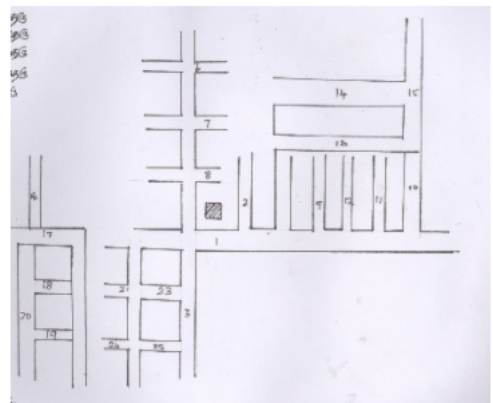

Key MAP View