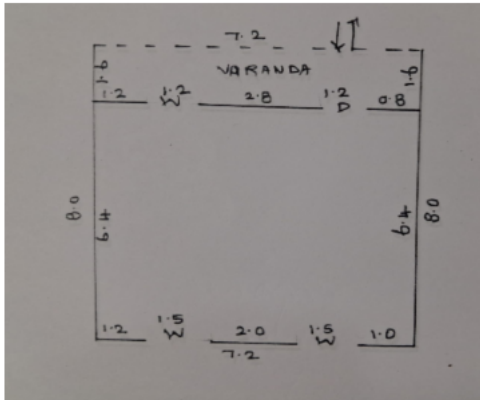

Google Map View

Polling Station Building Front View

Polling Station Front View

Cad View

Key MAP View

1 பெயர் : துரோபதை கணவர் பெயர் : உத்தண்டி வீட்டு எண் : 1 வயது : 76 பாலினம் : பெண் Photo is available RMD2007714	2 பெயர் : குப்பன் தந்தை பெயர் : கிருஷ்ணன் வீட்டு எண் : 1 வயது : 71 பாலினம் : ஆண் Photo is available RMD0808998	3 பெயர் : கம்பீரம் கணவர் பெயர் : குப்பன் வீட்டு எண் : 1 வயது : 61 பாலினம் : பெண் Photo is available RMD0808980
4 பெயர் : வடமலை தந்தை பெயர் : முனிசாமி வீட்டு எண் : 1 வயது : 46 பாலினம் : ஆண் Photo is available GHP1749043	5 பெயர் : சத்தியவாணி கணவர் பெயர் : வடமலை வீட்டு எண் : 1 வயது : 44 பாலினம் : பெண் Photo is available GHP4857983	6 பெயர் : சரவணன் தந்தை பெயர் : கார்த்தி வீட்டு எண் : 1 வயது : 34 பாலினம் : ஆண் Photo is available RMD0423699
7 பெயர் : பொன்னி கணவர் பெயர் : சரவணன் வீட்டு எண் : 1 வயது : 34 பாலினம் : பெண் Photo is available RMD1104223	8 பெயர் : தனபாக்கியம் தந்தை பெயர் : சிவக்குமார் வீட்டு எண் : 1 வயது : 32 பாலினம் : பெண் Photo is available RMD0911784	9 பெயர் : கோமதி தந்தை பெயர் : முருகேசன் வீட்டு எண் : 1 வயது : 28 பாலினம் : பெண் Photo is available RMD1103902
10 பெயர் : மணிகண்டன் தந்தை பெயர் : கோபால் வீட்டு எண் : 1 வயது : 27 பாலினம் : ஆண் Photo is available RMD1208768	11 பெயர் : தமிழரசு தந்தை பெயர் : வடமலை வீட்டு எண் : 1 வயது : 24 பாலினம் : ஆண் Photo is available RMD2417558	12 பெயர் : பாலாஜி தந்தை பெயர் : சின்னதுரை வீட்டு எண் : 1-2 வயது : 35 பாலினம் : ஆண் Photo is available RMD0503599
13 பெயர் : மகாலட்சுமி கணவர் பெயர் : அன்பழகன் வீட்டு எண் : 1/2 வயது : 30 பாலினம் : பெண் Photo is available RMD2469047	14 பெயர் : ஜெயபிரகாஷ் தந்தை பெயர் : முருகதாஸ் வீட்டு எண் : 1-6 வயது : 29 பாலினம் : ஆண் Photo is available RMD1138445	15 பெயர் : காமாட்சி கணவர் பெயர் : உதயகுமார் வீட்டு எண் : 1-10 வயது : 55 பாலினம் : பெண் Photo is available RMD0808873
16 பெயர் : விஜயலட்சுமி கணவர் பெயர் : விஜயராஜ் வீட்டு எண் : 1-14 வயது : 47 பாலினம் : பெண் Photo is available RMD0695981	17 பெயர் : ரேவதி கணவர் பெயர் : பிரகாஷ் வீட்டு எண் : 1/17 வயது : 31 பாலினம் : பெண் Photo is available RMD1326495	18 பெயர் : மோனிஷா தந்தை பெயர் : சதீஷ்குமார் வீட்டு எண் : 1/17 வயது : 20 பாலினம் : பெண் Photo is available RMD2621514
19 பெயர் : கோபிநாத் தந்தை பெயர் : குப்பன் வீட்டு எண் : 1-20 வயது : 34 பாலினம் : ஆண் Photo is available RMD0423681	20 பெயர் : தீபா கணவர் பெயர் : மூர்த்தி வீட்டு எண் : 1-22 வயது : 43 பாலினம் : பெண் Photo is available RMD0556407	21 பெயர் : முருந்தன் தந்தை பெயர் : வேங்கையன் வீட்டு எண் : 1/22 வயது : 24 பாலினம் : ஆண் Photo is available RMD2529840
22 பெயர் : கார்த்தி தந்தை பெயர் : வேங்கையன் வீட்டு எண் : 1/22 வயது : 23 பாலினம் : ஆண் Photo is available RMD2526408	23 பெயர் : சரவணன் ஜெ தந்தை பெயர் : ஜெய்சங்கர் ச வீட்டு எண் : 1/22 வயது : 20 பாலினம் : ஆண் Photo is available RMD2596872	24 பெயர் : கீர்த்தனா தந்தை பெயர் : விஜயகுமார் வீட்டு எண் : 1/25 வயது : 24 பாலினம் : பெண் Photo is available RMD2417335
25 பெயர் : லோகநாயகி தந்தை பெயர் : விஜயகுமார் வீட்டு எண் : 1/25 வயது : 24 பாலினம் : பெண் Photo is available RMD2417293	26 பெயர் : மோகன்ராஜ் தந்தை பெயர் : நாராயணசாமி வீட்டு எண் : 1-29 வயது : 31 பாலினம் : ஆண் Photo is available RMD0808956	27 பெயர் : ராமமூர்த்தி தந்தை பெயர் : சின்னதுரை வீட்டு எண் : 1-33A வயது : 28 பாலினம் : ஆண் Photo is available RMD1103944
28 பெயர் : ராஜேந்திரன் தந்தை பெயர் : மாணிக்கம் வீட்டு எண் : 1/56ஏ வயது : 72 பாலினம் : ஆண் Photo is available RMD2339141	29 பெயர் : ஜெயலட்சுமி கணவர் பெயர் : ராஜேந்திரன் வீட்டு எண் : 1/56ஏ வயது : 68 பாலினம் : பெண் Photo is available RJE0435735	30 பெயர் : யோகலக்ஷ்மி தந்தை பெயர் : ராஜேந்திரன் வீட்டு எண் : 1/56ஏ வயது : 32 பாலினம் : பெண் Photo is available RJE1034420