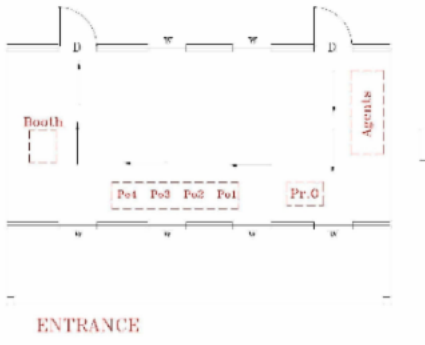

Google Map View

Polling Station Building Front View

Polling Station Front View

Cad View

Key MAP View

1 பெயர் : ஜெகநாதன் தந்தை பெயர்: நடேசன் வீட்டு எண் : 1 வயது : 74 பாலினம் : ஆண் Photo is available	RMD0325043	2 பெயர் : சாந்தி கணவர் பெயர்: மணிகண்டன் வீட்டு எண் : 1 வயது : 51 பாலினம் : பெண் Photo is available	RMD0325076	3 பெயர் : மணிகண்டன் தந்தை பெயர்: துரைசாமி வீட்டு எண் : 1 வயது : 46 பாலினம் : ஆண் Photo is available	RMD0325092
4 பெயர் : லோகேஷ் தந்தை பெயர்: மூர்த்தி வீட்டு எண் : 1 வயது : 33 பாலினம் : ஆண் Photo is available	RMD0503649	5 பெயர் : ஜீவிதா தந்தை பெயர்: பழனி வீட்டு எண் : 1 வயது : 28 பாலினம் : பெண் Photo is available	RMD1147032	6 பெயர் : பிரியா தாயின் பெயர்: அஞ்சலா வீட்டு எண் : 1 வயது : 21 பாலினம் : பெண் Photo is available	RMD2547438
7 பெயர் : பிரியங்கா தந்தை பெயர்: ஜெயராஜ் வீட்டு எண் : 1/8 வயது : 23 பாலினம் : பெண் Photo is available	RMD2399962	8 பெயர் : சந்துரு தந்தை பெயர்: பழனி வீட்டு எண் : 1/14 வயது : 21 பாலினம் : ஆண் Photo is available	RMD2665958	9 பெயர் : பாஸ்கரன் தந்தை பெயர்: சுந்தரம் வீட்டு எண் : 1-16 வயது : 57 பாலினம் : ஆண் Photo is available	RMD0125708
10 பெயர் : பழனி தந்தை பெயர்: ராமமூர்த்தி வீட்டு எண் : 1-16 வயது : 50 பாலினம் : ஆண் Photo is available	RMD0696344	11 பெயர் : அமுதா கணவர் பெயர்: பழனி வீட்டு எண் : 1-16 வயது : 38 பாலினம் : பெண் Photo is available	RMD0696088	12 பெயர் : ஜெந்தி கணவர் பெயர்: பாஸ்கரன் வீட்டு எண் : 1-17 வயது : 51 பாலினம் : பெண் Photo is available	RMD0125716
13 பெயர் : நிர்மலா கணவர் பெயர்: தரணிபாலன் வீட்டு எண் : 1-17 வயது : 37 பாலினம் : பெண் Photo is available	RMD0696146	14 பெயர் : ராம்குமார் தந்தை பெயர்: பாஸ்கரன் வீட்டு எண் : 1-17 வயது : 36 பாலினம் : ஆண் Photo is available	RMD0125724	15 பெயர் : வரலட்சுமி கணவர் பெயர்: ராஜா வீட்டு எண் : 1-17 வயது : 36 பாலினம் : பெண் Photo is available	RMD0208223
16 பெயர் : செல்வராஜ் தந்தை பெயர்: கிருஷ்ணசாமி வீட்டு எண் : 1-20 வயது : 77 பாலினம் : ஆண் Photo is available	RMD0238840	17 பெயர் : சரஸ்வதி கணவர் பெயர்: செல்வராஜ் வீட்டு எண் : 1-20 வயது : 72 பாலினம் : பெண் Photo is available	RMD0238857	18 பெயர் : வேல்முருகன் தந்தை பெயர்: செல்வராஜ் வீட்டு எண் : 1-20 வயது : 46 பாலினம் : ஆண் Photo is available	RMD0423962
19 பெயர் : மேகநாதன் தந்தை பெயர்: செல்வராஜ் வீட்டு எண் : 1-20 வயது : 44 பாலினம் : ஆண் Photo is available	RMD0423954	20 பெயர் : விஜயலட்சுமி கணவர் பெயர்: வேல்முருகன் வீட்டு எண் : 1-20 வயது : 37 பாலினம் : பெண் Photo is available	RMD0809467	21 பெயர் : ரஞ்சிதா கணவர் பெயர்: மேகநாதன் வீட்டு எண் : 1-20 வயது : 32 பாலினம் : பெண் Photo is available	RMD1138767
22 பெயர் : முத்துகுமாரன் தந்தை பெயர்: காந்தி வீட்டு எண் : 1/22 வயது : 23 பாலினம் : ஆண் Photo is available	RMD2342764	23 பெயர் : மூலோகேஷ் தந்தை பெயர்: மூர்த்தி வீட்டு எண் : 1/25 வயது : 33 பாலினம் : ஆண் Photo is available	RMD1255074	24 பெயர் : ஷானினி விக்னேஷ் கணவர் பெயர்: விக்னேஷ் மூர்த்தி வீட்டு எண் : 1/25 வயது : 24 பாலினம் : பெண் Photo is available	RMD2486314
25 பெயர் : ஷர்மிளா கணவர் பெயர்: செந்தில் வீட்டு எண் : 1-26 வயது : 36 பாலினம் : பெண் Photo is available	RMD0809491	26 பெயர் : அருண் குமார் தந்தை பெயர்: வேணுகோபால் வீட்டு எண் : 1-27 வயது : 33 பாலினம் : ஆண் Photo is available	RMD0809558	27 பெயர் : தாட்சாயினி கணவர் பெயர்: சீனிவாசன் வீட்டு எண் : 1-30 வயது : 34 பாலினம் : பெண் Photo is available	RMD0325068
28 பெயர் : சாந்தி தந்தை பெயர்: ஜோதி வீட்டு எண் : 1-36 வயது : 35 பாலினம் : பெண் Photo is available	RMD0238691	29 பெயர் : ஜெயமாலினி தந்தை பெயர்: ராமசந்தரன் வீட்டு எண் : 1/52 வயது : 21 பாலினம் : பெண் Photo is available	RMD2630721	30 பெயர் : கனிமொழி தந்தை பெயர்: ராஜா வீட்டு எண் : 1/62 வயது : 25 பாலினம் : பெண் Photo is available	RMD1326560