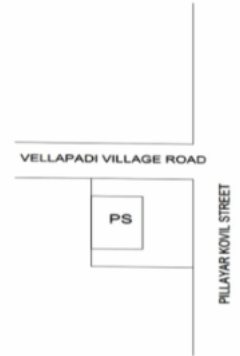

Key MAP View