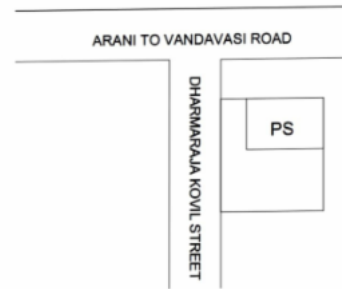

வாக்காளர் பதிவு அலுவலரின்
கையொப்பம்

Nazri Naksha

Google Map View

Polling Station Building Front View

Polling Station Front View

Cad View

Key MAP View

சட்டமன்றத் தொகுதியின் எண் மற்றும் பெயர் : 67-ஆரணி பிரிவு எண் மற்றும் பெயர் 1-வேலப்பாடி (வ.கி) மற்றும் (ஊ), வார்டு 4 சிவசக்திநகர்முதல் தெரு