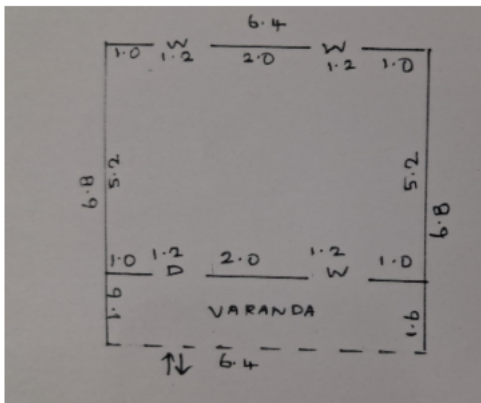

வாக்காளர் பதிவு அலுவலரின்
கையொப்பம்

Nazri Naksha

Google Map View

Polling Station Building Front View

Polling Station Front View

Cad View

Key MAP View

சட்டமன்றத் தொகுதியின் எண் மற்றும் பெயர் : 67-ஆரணி பிரிவு எண் மற்றும் பெயர் 1-வேலப்பாடி (வ.கி) மற்றும் (ஊ), வார்டு 4 சிவசக்திநகர்முதல் தெரு