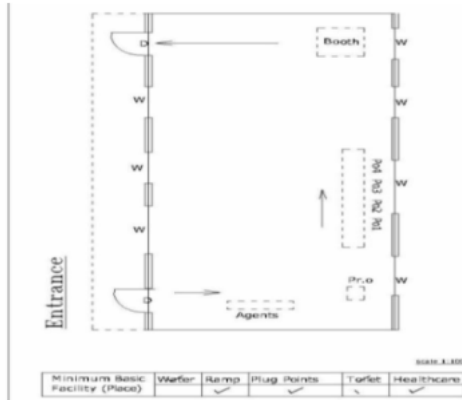

Google Map View

Polling Station Building Front View

Polling Station Front View

Cad View

Key MAP View

1 பெயர் : அச்சுதன் தந்தை பெயர்: சின்னப்பையன் வீட்டு எண் : 1 வயது : 52 பாலினம் : ஆண் Photo is available	RMD1449842	2 பெயர் : சங்கர் தந்தை பெயர்: சின்னப்பையன் வீட்டு எண் : 1 வயது : 44 பாலினம் : ஆண் Photo is available	RMD0012203	3 பெயர் : தேன்மொழி குமாரி கணவர் பெயர்: சங்கர் வீட்டு எண் : 1 வயது : 37 பாலினம் : பெண் Photo is available	RMD2377919
4 பெயர் : சதீஷ்குமார் தந்தை பெயர்: துரைசாமி வீட்டு எண் : 1 வயது : 28 பாலினம் : ஆண் Photo is available	RMD1121060	5 பெயர் : ஆனந்தன் தந்தை பெயர்: ராஜகோபால் வீட்டு எண் : 2 வயது : 67 பாலினம் : ஆண் Photo is available	RMD0578203	6 பெயர் : கிருஷ்ணமூர்த்தி தந்தை பெயர்: ராஜகோபால் வீட்டு எண் : 2 வயது : 61 பாலினம் : ஆண் Photo is available	RMD0598565
7 பெயர் : காமராஜ் தந்தை பெயர்: ராஜகோபால் வீட்டு எண் : 2 வயது : 53 பாலினம் : ஆண் Photo is available	RMD1449859	8 பெயர் : வேண்டா கணவர் பெயர்: கிருஷ்ணமூர்த்தி வீட்டு எண் : 2 வயது : 51 பாலினம் : பெண் Photo is available	RMD1449867	9 பெயர் : குமாரி கணவர் பெயர்: காமராஜ் வீட்டு எண் : 2 வயது : 46 பாலினம் : பெண் Photo is available	GHP4789434
10 பெயர் : தங்கமணி தந்தை பெயர்: ஆனந்தன் . வீட்டு எண் : 2 வயது : 35 பாலினம் : ஆண் Photo is available	RMD0598540	11 பெயர் : சக்திவேலன் தந்தை பெயர்: கிருஷ்ணமூர்த்தி வீட்டு எண் : 02 வயது : 26 பாலினம் : ஆண் Photo is available	RMD1297068	12 பெயர் : வினோதினி கணவர் பெயர்: தங்கமணி வீட்டு எண் : 2ஏ வயது : 31 பாலினம் : பெண் Photo is available	RMD2378024
13 பெயர் : தேவகி கணவர் பெயர்: பெருமாள் வீட்டு எண் : 3 வயது : 73 பாலினம் : பெண் Photo is available	RMD1449875	14 பெயர் : முல்லைக்கொடி கணவர் பெயர்: ஏழுமலை வீட்டு எண் : 3 வயது : 52 பாலினம் : பெண் Photo is available	RMD0359620	15 பெயர் : ஏழுமலை தந்தை பெயர்: பெருமாள் வீட்டு எண் : 3 வயது : 50 பாலினம் : ஆண் Photo is available	RMD0359612
16 பெயர் : பொன்மகள் தந்தை பெயர்: ஏழுமலை வீட்டு எண் : 3 வயது : 26 பாலினம் : பெண் Photo is available	RMD2659399	17 பெயர் : தருண்குமார் தந்தை பெயர்: ஏழுமலை வீட்டு எண் : 3 கோலக்காரன் வீடு வயது : 23 பாலினம் : ஆண் Photo is available	RMD2442440	18 பெயர் : கந்தன் தந்தை பெயர்: சின்னக்குழந்தை வீட்டு எண் : 4 வயது : 72 பாலினம் : ஆண் Photo is available	GHP4789442
19 பெயர் : முத்தம்மாள் தந்தை பெயர்: வேலு வீட்டு எண் : 4 வயது : 71 பாலினம் : பெண் Photo is available	RMD1449883	20 பெயர் : அசோகன் தந்தை பெயர்: சின்னக்கண்ணு வீட்டு எண் : 4 வயது : 65 பாலினம் : ஆண் Photo is available	RMD1449891	21 பெயர் : தேன்மொழி கணவர் பெயர்: அசோகன் வீட்டு எண் : 4 வயது : 56 பாலினம் : பெண் Photo is available	RMD1449909
22 பெயர் : கிருஷ்ண வேணி கணவர் பெயர்: ஆனந்தன் வீட்டு எண் : 4 வயது : 55 பாலினம் : பெண் Photo is available	RMD1449917	23 பெயர் : மணியம்மாள் கணவர் பெயர்: சின்னப்பையன் வீட்டு எண் : 5 வயது : 82 பாலினம் : பெண் Photo is available	RMD1449925	24 பெயர் : வேலு தந்தை பெயர்: சின்னக்குழந்தை வீட்டு எண் : 5 வயது : 79 பாலினம் : ஆண் Photo is available	RMD1449933
25 பெயர் : ஆண்டாள் கணவர் பெயர்: கந்தன் வீட்டு எண் : 5 வயது : 64 பாலினம் : பெண் Photo is available	RMD1449941	26 பெயர் : மகாலட்சுமி கணவர் பெயர்: தியாகராஜன் வீட்டு எண் : 5 வயது : 49 பாலினம் : பெண் Photo is available	GHP4789467	27 பெயர் : சோழன் தந்தை பெயர்: சின்னப்பையன் வீட்டு எண் : 5 வயது : 45 பாலினம் : ஆண் Photo is available	GHP4789475
28 பெயர் : கிருபானந்தி கணவர் பெயர்: சோழன் வீட்டு எண் : 5 வயது : 37 பாலினம் : பெண் Photo is available	RMD0970806	29 பெயர் : வினாயகமூர்த்தி தந்தை பெயர்: அசோகன் வீட்டு எண் : 7B வயது : 31 பாலினம் : ஆண் Photo is available	RMD0741892	30 பெயர் : சேகர் தந்தை பெயர்: பூநீராமன் வீட்டு எண் : 8 வயது : 69 பாலினம் : ஆண் Photo is available	RMD0597773