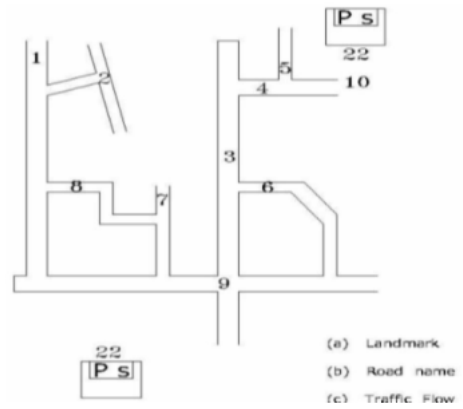

Cad View

Key MAP View