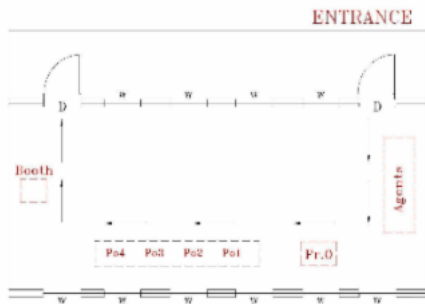

Cad View

Key MAP View