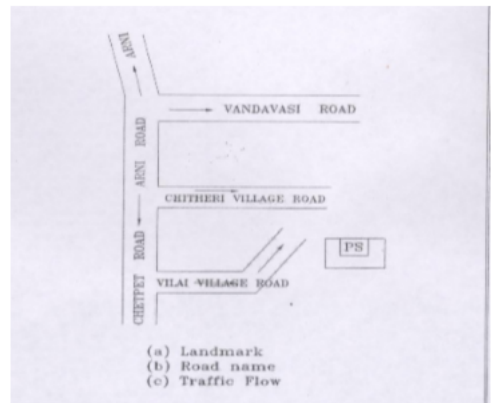

Cad View

Key MAP View