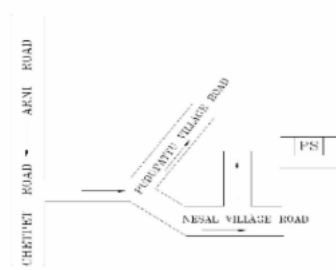

Polling Station Front View

Cad View

Key MAP View

- (a) Landmark
- (b) Road name
- (c) Traffic Flow

சட்டமன்றத் தொகுதியின் எண் மற்றும் பெயர் : 67-ஆரணி
பிரிவு எண் மற்றும் பெயர் 1-நெசல் (வ.கி) மற்றும் (ஊ), வார்டு 1 ரோட்டுதெரு