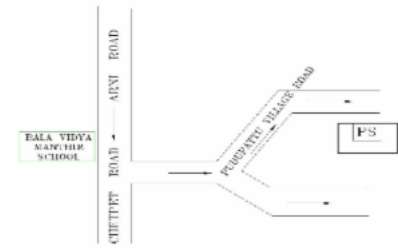

Google Map View

Polling Station Building Front View

Polling Station Front View

Cad View

Key MAP View

- (a) Landmark
- (b) Road name
- (c) Traffic Flow

1 பெயர் : பிரவின்குமார் தந்தை பெயர்: பார்த்திபன் வீட்டு எண் : 00 வயது : 21 பாலினம் : ஆண்	RMD2614006 Photo is available	2 பெயர் : சுரேஷ் தந்தை பெயர்: முனுசாமி வீட்டு எண் : 1 வயது : 39 பாலினம் : ஆண்	RMD0699645 Photo is available	3 பெயர் : தெய்வானை கணவர் பெயர்: ராஜா வீட்டு எண் : 4 வயது : 61 பாலினம் : பெண்	RMD2645232 Photo is available
4 பெயர் : ஆனந்தன் தந்தை பெயர்: வனத்துசாமி வீட்டு எண் : 36 வயது : 45 பாலினம் : ஆண்	RMD1211077 Photo is available	5 பெயர் : உஷா கணவர் பெயர்: ஜேம்ஸ் வீட்டு எண் : 55 வயது : 41 பாலினம் : பெண்	RMD0131094 Photo is available	6 பெயர் : மணி தந்தை பெயர்: ராமன் வீட்டு எண் : 86-B வயது : 69 பாலினம் : ஆண்	RMD2002871 Photo is available
7 பெயர் : பவுன் கணவர் பெயர்: மணி வீட்டு எண் : 86-B வயது : 58 பாலினம் : பெண்	RMD2002889 Photo is available	8 பெயர் : செந்தில்குமார் தந்தை பெயர்: மணி வீட்டு எண் : 86-B வயது : 47 பாலினம் : ஆண்	GHP3034998 Photo is available	9 பெயர் : விஜயபாஸ்கர் தந்தை பெயர்: பண்ணீர் வீட்டு எண் : 87 வயது : 27 பாலினம் : ஆண்	RMD1211168 Photo is available
10 பெயர் : விஜயகுமார் தந்தை பெயர்: பண்ணீர் வீட்டு எண் : 87C வயது : 31 பாலினம் : ஆண்	RMD0812552 Photo is available	11 பெயர் : சுஜேந்திரன் தந்தை பெயர்: பாஸ்கர் வீட்டு எண் : 98 வயது : 33 பாலினம் : ஆண்	RMD0812537 Photo is available	12 பெயர் : மணிபாலன் தந்தை பெயர்: சேட்டு வீட்டு எண் : 126 வயது : 40 பாலினம் : ஆண்	GHP5168042 Photo is available
13 பெயர் : முரளி தந்தை பெயர்: ஜோசப் வீட்டு எண் : 127 வயது : 38 பாலினம் : ஆண்	RMD0209627 Photo is available	14 பெயர் : லட்சுமி கணவர் பெயர்: பீட்டர் வீட்டு எண் : 128 வயது : 29 பாலினம் : பெண்	RMD1024975 Photo is available	15 பெயர் : கோபால் தந்தை பெயர்: அண்ணாமலை வீட்டு எண் : 129 வயது : 71 பாலினம் : ஆண்	RMD2002913 Photo is available
16 பெயர் : இராஜி தந்தை பெயர்: நாராயணன் வீட்டு எண் : 131 வயது : 68 பாலினம் : ஆண்	RMD2002921 Photo is available	17 பெயர் : பொந்தா கணவர் பெயர்: கோபால் வீட்டு எண் : 131 வயது : 66 பாலினம் : பெண்	RMD2002939 Photo is available	18 பெயர் : விக்கோரியா கணவர் பெயர்: பண்ணீர் வீட்டு எண் : 132 வயது : 58 பாலினம் : பெண்	RMD2002947 Photo is available
19 பெயர் : பண்ணீர் தந்தை பெயர்: முடியப்பன் வீட்டு எண் : 132 வயது : 56 பாலினம் : ஆண்	RMD2002954 Photo is available	20 பெயர் : வசந்தா கணவர் பெயர்: இராஜி வீட்டு எண் : 135 வயது : 64 பாலினம் : பெண்	RMD2002962 Photo is available	21 பெயர் : ஏழுமலை தந்தை பெயர்: ஆறுமுகம் வீட்டு எண் : 135 வயது : 35 பாலினம் : ஆண்	RMD1211069 Photo is available
22 பெயர் : இருதயமேரி கணவர் பெயர்: பாலன் வீட்டு எண் : 136 வயது : 56 பாலினம் : பெண்	RMD2002970 Photo is available	23 பெயர் : பொன்னம்மாள் கணவர் பெயர்: முடியப்பன் வீட்டு எண் : 139 வயது : 91 பாலினம் : பெண்	RMD2002988 Photo is available	24 பெயர் : மேரி கணவர் பெயர்: பரசுராமன் வீட்டு எண் : 139 வயது : 56 பாலினம் : பெண்	RMD2002996 Photo is available
25 பெயர் : ஜேம்ஸ் தந்தை பெயர்: முடியப்பன் வீட்டு எண் : 139 வயது : 50 பாலினம் : ஆண்	RMD2003002 Photo is available	26 பெயர் : செல்வம் கணவர் பெயர்: அண்ணாமலை வீட்டு எண் : 140 வயது : 85 பாலினம் : பெண்	RMD2003010 Photo is available	27 பெயர் : குமாரி கணவர் பெயர்: மோகன் வீட்டு எண் : 140 வயது : 52 பாலினம் : பெண்	RMD2003051 Photo is available
28 பெயர் : பிரகாஷ் தந்தை பெயர்: கன்னியப்பன் வீட்டு எண் : 140 வயது : 46 பாலினம் : ஆண்	GHP5234216 Photo is available	29 பெயர் : அசோகன் தந்தை பெயர்: கன்னியப்பன் வீட்டு எண் : 140 வயது : 38 பாலினம் : ஆண்	GHP5234208 Photo is available	30 பெயர் : மணிகண்டன் தந்தை பெயர்: குணசேகரன் வீட்டு எண் : 154 வயது : 37 பாலினம் : ஆண்	GHP5234224 Photo is available