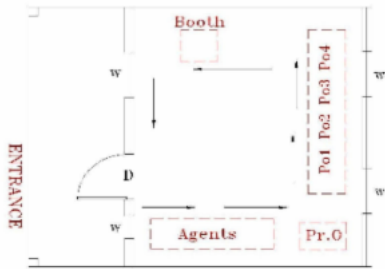

Google Map View

Polling Station Building Front View

Polling Station Front View

Cad View

Key MAP View

- (a) Landmark
- (b) Road name
- (c) Traffic Flow

1 பெயர் : பிரவின்குமார் தந்தை பெயர்: பார்த்திபன் வீட்டு எண் : 00 வயது : 21 பாலினம் : ஆண்	RMD2614006 Photo is available	2 பெயர் : சுரேஷ் தந்தை பெயர்: முனுசாமி வீட்டு எண் : 1 வயது : 39 பாலினம் : ஆண்	RMD0699645 Photo is available	3 பெயர் : தெய்வானை கணவர் பெயர்: ராஜா வீட்டு எண் : 4 வயது : 61 பாலினம் : பெண்	RMD2645232 Photo is available
4 பெயர் : ஆனந்தன் தந்தை பெயர்: வனத்துசாமி வீட்டு எண் : 36 வயது : 45 பாலினம் : ஆண்	RMD1211077 Photo is available	5 பெயர் : உஷா கணவர் பெயர்: ஜேம்ஸ் வீட்டு எண் : 55 வயது : 41 பாலினம் : பெண்	RMD0131094 Photo is available	6 பெயர் : மணி தந்தை பெயர்: ராமன் வீட்டு எண் : 86-B வயது : 69 பாலினம் : ஆண்	RMD2002871 Photo is available
7 பெயர் : பவுன் கணவர் பெயர்: மணி வீட்டு எண் : 86-B வயது : 58 பாலினம் : பெண்	RMD2002889 Photo is available	8 பெயர் : செந்தில்குமார் தந்தை பெயர்: மணி வீட்டு எண் : 86-B வயது : 47 பாலினம் : ஆண்	GHP3034998 Photo is available	9 பெயர் : விஜயபாஸ்கர் தந்தை பெயர்: பண்ணீர் வீட்டு எண் : 87 வயது : 27 பாலினம் : ஆண்	RMD1211168 Photo is available
10 பெயர் : விஜயகுமார் தந்தை பெயர்: பண்ணீர் வீட்டு எண் : 87C வயது : 31 பாலினம் : ஆண்	RMD0812552 Photo is available	11 பெயர் : சுஜேந்திரன் தந்தை பெயர்: பாஸ்கர் வீட்டு எண் : 98 வயது : 33 பாலினம் : ஆண்	RMD0812537 Photo is available	12 பெயர் : மணிபாலன் தந்தை பெயர்: சேட்டு வீட்டு எண் : 126 வயது : 40 பாலினம் : ஆண்	GHP5168042 Photo is available
13 பெயர் : முரளி தந்தை பெயர்: ஜோசப் வீட்டு எண் : 127 வயது : 38 பாலினம் : ஆண்	RMD0209627 Photo is available	14 பெயர் : லட்சுமி கணவர் பெயர்: பீட்டர் வீட்டு எண் : 128 வயது : 29 பாலினம் : பெண்	RMD1024975 Photo is available	15 பெயர் : கோபால் தந்தை பெயர்: அண்ணாமலை வீட்டு எண் : 129 வயது : 71 பாலினம் : ஆண்	RMD2002913 Photo is available
16 பெயர் : இராஜி தந்தை பெயர்: நாராயணன் வீட்டு எண் : 131 வயது : 68 பாலினம் : ஆண்	RMD2002921 Photo is available	17 பெயர் : பொந்தா கணவர் பெயர்: கோபால் வீட்டு எண் : 131 வயது : 66 பாலினம் : பெண்	RMD2002939 Photo is available	18 பெயர் : விக்கோரியா கணவர் பெயர்: பண்ணீர் வீட்டு எண் : 132 வயது : 58 பாலினம் : பெண்	RMD2002947 Photo is available
19 பெயர் : பண்ணீர் தந்தை பெயர்: முடியப்பன் வீட்டு எண் : 132 வயது : 56 பாலினம் : ஆண்	RMD2002954 Photo is available	20 பெயர் : வசந்தா கணவர் பெயர்: இராஜி வீட்டு எண் : 135 வயது : 64 பாலினம் : பெண்	RMD2002962 Photo is available	21 பெயர் : ஏழுமலை தந்தை பெயர்: ஆறுமுகம் வீட்டு எண் : 135 வயது : 35 பாலினம் : ஆண்	RMD1211069 Photo is available
22 பெயர் : இருதயமேரி கணவர் பெயர்: பாலன் வீட்டு எண் : 136 வயது : 56 பாலினம் : பெண்	RMD2002970 Photo is available	23 பெயர் : பொன்னம்மாள் கணவர் பெயர்: முடியப்பன் வீட்டு எண் : 139 வயது : 91 பாலினம் : பெண்	RMD2002988 Photo is available	24 பெயர் : மேரி கணவர் பெயர்: பரசுராமன் வீட்டு எண் : 139 வயது : 56 பாலினம் : பெண்	RMD2002996 Photo is available
25 பெயர் : ஜேம்ஸ் தந்தை பெயர்: முடியப்பன் வீட்டு எண் : 139 வயது : 50 பாலினம் : ஆண்	RMD2003002 Photo is available	26 பெயர் : செல்வம் கணவர் பெயர்: அண்ணாமலை வீட்டு எண் : 140 வயது : 85 பாலினம் : பெண்	RMD2003010 Photo is available	27 பெயர் : குமாரி கணவர் பெயர்: மோகன் வீட்டு எண் : 140 வயது : 52 பாலினம் : பெண்	RMD2003051 Photo is available
28 பெயர் : பிரகாஷ் தந்தை பெயர்: கன்னியப்பன் வீட்டு எண் : 140 வயது : 46 பாலினம் : ஆண்	GHP5234216 Photo is available	29 பெயர் : அசோகன் தந்தை பெயர்: கன்னியப்பன் வீட்டு எண் : 140 வயது : 38 பாலினம் : ஆண்	GHP5234208 Photo is available	30 பெயர் : மணிகண்டன் தந்தை பெயர்: குணசேகரன் வீட்டு எண் : 154 வயது : 37 பாலினம் : ஆண்	GHP5234224 Photo is available