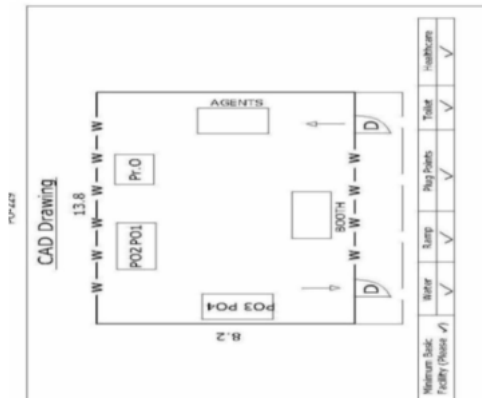

Google Map View

Polling Station Building Front View

Polling Station Front View

Cad View

Key MAP View

1 பெயர் : சசிகலா தந்தை பெயர்: மாதவன் வீட்டு எண் : 1 வயது : 34 பாலினம் : பெண் Photo is available RMD0558403	2 பெயர் : பாணு தந்தை பெயர்: நடராஜன் வீட்டு எண் : 1 வயது : 33 பாலினம் : பெண் Photo is available RMD1025394	3 பெயர் : ரம்யா கணவர் பெயர்: தயாளன் வீட்டு எண் : 1 வயது : 32 பாலினம் : பெண் Photo is available RMD1025410
4 பெயர் : பரமேஸ்வரி கணவர் பெயர்: நாகராஜ் வீட்டு எண் : 1 வயது : 31 பாலினம் : பெண் Photo is available RMD1059369	5 பெயர் : சீனிவாசன் தந்தை பெயர்: ரவி வீட்டு எண் : 1 வயது : 30 பாலினம் : ஆண் Photo is available RMD1025402	6 பெயர் : அன்பரசி கணவர் பெயர்: கோபி வீட்டு எண் : 1 வயது : 30 பாலினம் : பெண் Photo is available RMD1025535
7 பெயர் : சூதா தந்தை பெயர்: கோட்டேஸ்வரன் வீட்டு எண் : 1 வயது : 27 பாலினம் : பெண் Photo is available RMD1211325	8 பெயர் : கிருஷ்ணமூர்த்தி தந்தை பெயர்: தர்மலிங்கம் வீட்டு எண் : 1 வயது : 27 பாலினம் : ஆண் Photo is available RMD1211333	9 பெயர் : கலைச்செல்வி தந்தை பெயர்: வெங்கடேசன் வீட்டு எண் : 1 வயது : 27 பாலினம் : பெண் Photo is available RMD1211341
10 பெயர் : டெல்லிகேணேஷ் தந்தை பெயர்: வாசுதேவன் வீட்டு எண் : 1 வயது : 27 பாலினம் : ஆண் Photo is available RMD1211366	11 பெயர் : ரோஜா தந்தை பெயர்: பச்சையப்பன் வீட்டு எண் : 1/25 வயது : 33 பாலினம் : பெண் Photo is available RMD1356914	12 பெயர் : வினோத் குமார் தந்தை பெயர்: ஜெயகுமார் வீட்டு எண் : 1/67 வயது : 26 பாலினம் : ஆண் Photo is available RMD1256395
13 பெயர் : விக்னேஷ்வரன் தந்தை பெயர்: வினோத் வீட்டு எண் : 1/67 வயது : 26 பாலினம் : ஆண் Photo is available RMD1329689	14 பெயர் : பவித்ரா கணவர் பெயர்: வினோத்குமார் வீட்டு எண் : 1/67 வயது : 21 பாலினம் : பெண் Photo is available RMD2682045	15 பெயர் : தேவராஜ் தந்தை பெயர்: கண்ணப்பன் வீட்டு எண் : 2 வயது : 67 பாலினம் : ஆண் Photo is available GSV4446571
16 பெயர் : வனஜா கணவர் பெயர்: தேவராஜ் வீட்டு எண் : 2 வயது : 60 பாலினம் : பெண் Photo is available RMD2019867	17 பெயர் : சதிஷ்குமார் தந்தை பெயர்: தேவராஜ் வீட்டு எண் : 2 வயது : 42 பாலினம் : ஆண் Photo is available GSV2328599	18 பெயர் : அரிபாபு தந்தை பெயர்: தேவராஜ் வீட்டு எண் : 2 வயது : 36 பாலினம் : ஆண் Photo is available RMD0131532
19 பெயர் : வெள்ளச்சிஅம்மாள் கணவர் பெயர்: சின்னபையன் வீட்டு எண் : 3 வயது : 69 பாலினம் : பெண் Photo is available RMD2019875	20 பெயர் : வேலு தந்தை பெயர்: சின்னபையன் வீட்டு எண் : 3 வயது : 43 பாலினம் : ஆண் Photo is available GSV4306874	21 பெயர் : மோகன்ராஜ் தந்தை பெயர்: தினகரன் வீட்டு எண் : 3 வயது : 36 பாலினம் : ஆண் Photo is available RMD0428235
22 பெயர் : தினகரன் தந்தை பெயர்: ராகவன் வீட்டு எண் : 4 வயது : 58 பாலினம் : ஆண் Photo is available RMD2019883	23 பெயர் : கோட்டேஸ்வரி கணவர் பெயர்: தினகரன் வீட்டு எண் : 4 வயது : 55 பாலினம் : பெண் Photo is available RMD2019891	24 பெயர் : சாந்தி கணவர் பெயர்: பரசுராமன் வீட்டு எண் : 4 வயது : 54 பாலினம் : பெண் Photo is available RMD2019909
25 பெயர் : ரவி தந்தை பெயர்: சித்தரகுள்ளன் வீட்டு எண் : 5 வயது : 53 பாலினம் : ஆண் Photo is available RMD2019917	26 பெயர் : பாரதி கணவர் பெயர்: ரவி வீட்டு எண் : 5 வயது : 50 பாலினம் : பெண் Photo is available GSV1914134	27 பெயர் : இந்திரா கணவர் பெயர்: தவமணி வீட்டு எண் : 5 வயது : 40 பாலினம் : பெண் Photo is available RMD0131797
28 பெயர் : கார்த்திகேயன் தந்தை பெயர்: கோபால் வீட்டு எண் : 5-1 வயது : 69 பாலினம் : ஆண் Photo is available RMD0131714	29 பெயர் : கௌரி கணவர் பெயர்: சுப்புராயன் வீட்டு எண் : 6 வயது : 66 பாலினம் : பெண் Photo is available RMD2019925	30 பெயர் : கஜேந்திரன் தந்தை பெயர்: சுப்பராயன் வீட்டு எண் : 6 வயது : 46 பாலினம் : ஆண் Photo is available GSV2329282