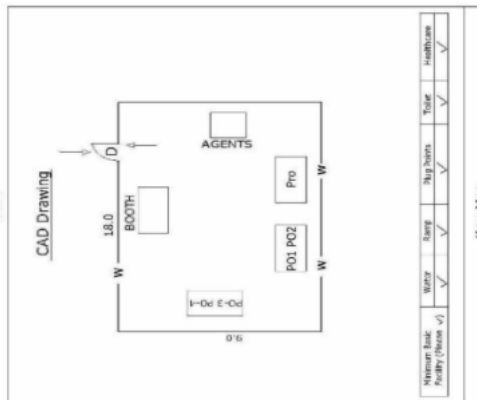

Nazri Naksha

Google Map View

Polling Station Building Front View

Polling Station Front View

Cad View

Key MAP View

சட்டமன்றத் தொகுதியின் எண் மற்றும் பெயர் : 67-ஆரணி
பிரிவு எண் மற்றும் பெயர் 1-மேல்சீஷமங்கலம் (வ.கி) மற்றும் (ஊ), வார்டு 1 வரதராஜபுரம் (மோட்டீர்)