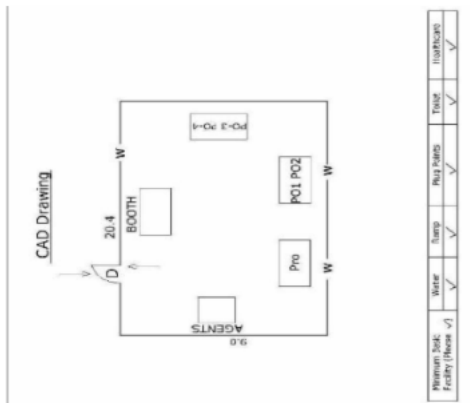

Google Map View

Polling Station Building Front View

Polling Station Front View

Cad View

Key MAP View

1 பெயர் : யுவராஜ் தந்தை பெயர்: ரேணு வீட்டு எண் : 1 வயது : 33 பாலினம் : ஆண்	RMD0506816 Photo is available	2 பெயர் : மணிகண்டன் தந்தை பெயர்: சின்னக்கண்ணு வீட்டு எண் : 1 வயது : 27 பாலினம் : ஆண்	RMD1212042 Photo is available	3 பெயர் : பிவித்ரா தந்தை பெயர்: ராஜி வீட்டு எண் : 3-445 வயது : 32 பாலினம் : பெண்	RMD0813717 Photo is available
S 4 பெயர் : லலிதா கணவர் பெயர்: சத்யகுமார் வீட்டு எண் : 3/633 வயது : 23 பாலினம் : பெண்	RMD2689867 Photo is available	5 பெயர் : சினேகா தந்தை பெயர்: வெங்கடேசன் வீட்டு எண் : 3/533 வயது : 22 பாலினம் : பெண்	RMD2509453 Photo is available	6 பெயர் : வெங்கடேசன் தந்தை பெயர்: பாபு வீட்டு எண் : 4-198 வயது : 32 பாலினம் : ஆண்	RMD0813709 Photo is available
7 பெயர் : சங்கீதா கணவர் பெயர்: முத்துகுமாரன் வீட்டு எண் : 4/475 வயது : 38 பாலினம் : பெண்	RMD2350304 Photo is available	8 பெயர் : கோகுலராஜ் தந்தை பெயர்: கேஜராஜ் வீட்டு எண் : 4/696 வயது : 21 பாலினம் : ஆண்	RMD2575744 Photo is available	S 9 பெயர் : நவீன்குமார் கு தந்தை பெயர்: குணசேகரன் வீட்டு எண் : 4/725 வயது : 21 பாலினம் : ஆண்	RMD2638500 Photo is available
10 பெயர் : முருகன் தந்தை பெயர்: சிவபிரகாஷ் வீட்டு எண் : 4-750 வயது : 50 பாலினம் : ஆண்	RMD0428979 Photo is available	11 பெயர் : சமதி கணவர் பெயர்: முருகன் வீட்டு எண் : 4-750 வயது : 46 பாலினம் : பெண்	RMD0428961 Photo is available	12 பெயர் : மோகன் தந்தை பெயர்: முருகன் வீட்டு எண் : 4/750 வயது : 21 பாலினம் : ஆண்	RMD2535706 Photo is available
13 பெயர் : கோபி தந்தை பெயர்: சேகர் வீட்டு எண் : 4/751 வயது : 25 பாலினம் : ஆண்	RMD1330067 Photo is available	14 பெயர் : வினோதினி கணவர் பெயர்: வெங்கடேசன் வீட்டு எண் : 4/752 வயது : 28 பாலினம் : பெண்	RMD2459022 Photo is available	15 பெயர் : கருணாமூர்த்தி தந்தை பெயர்: வெங்கடேசன் வீட்டு எண் : 4-755 வயது : 42 பாலினம் : ஆண்	RMD0132761 Photo is available
16 பெயர் : சமதி கணவர் பெயர்: ரவி வீட்டு எண் : 4-756 வயது : 45 பாலினம் : பெண்	RMD0429001 Photo is available	17 பெயர் : ராதா கணவர் பெயர்: லெனின் வீட்டு எண் : 4-756 வயது : 37 பாலினம் : பெண்	RMD0428995 Photo is available	18 பெயர் : பாண்டியன் தந்தை பெயர்: ரேணு வீட்டு எண் : 4-758 வயது : 35 பாலினம் : ஆண்	RMD0209841 Photo is available
19 பெயர் : கார்த்திகா தந்தை பெயர்: பாண்டியன் வீட்டு எண் : 4-758 வயது : 31 பாலினம் : பெண்	RMD1211887 Photo is available	20 பெயர் : விஜயாகுமாரி கணவர் பெயர்: பிள்ளையார் வீட்டு எண் : 4/761 வயது : 41 பாலினம் : பெண்	RMD2454528 Photo is available	21 பெயர் : நிர்மலா தந்தை பெயர்: சின்னக்கண்ணு வீட்டு எண் : 4-761 வயது : 35 பாலினம் : பெண்	RMD0813642 Photo is available
22 பெயர் : யுவராஜ் தந்தை பெயர்: ஆதிசேசவன் வீட்டு எண் : 4/763 வயது : 26 பாலினம் : ஆண்	RMD1256536 Photo is available	23 பெயர் : கன்றாயன் தந்தை பெயர்: மணி வீட்டு எண் : 4-764 வயது : 38 பாலினம் : ஆண்	RMD0700732 Photo is available	24 பெயர் : ராசாத்தி சாமி கணவர் பெயர்: கன்றாயன் வீட்டு எண் : 4/764 வயது : 25 பாலினம் : பெண்	RMD2281640 Photo is available
25 பெயர் : சுரேஷ் தந்தை பெயர்: கமலகண்ணன் வீட்டு எண் : 4-766 வயது : 33 பாலினம் : ஆண்	RMD0813600 Photo is available	26 பெயர் : தினேஷ் தந்தை பெயர்: காசி வீட்டு எண் : 4/771 வயது : 26 பாலினம் : ஆண்	RMD1360189 Photo is available	27 பெயர் : சங்கீதா ஏ தந்தை பெயர்: ஏழுமலை வீட்டு எண் : 4/771 வயது : 21 பாலினம் : பெண்	RMD2646743 Photo is available
28 பெயர் : நிர்தீஷ் ஆ தந்தை பெயர்: ஆறுமுகம் வீட்டு எண் : 4/771 வயது : 21 பாலினம் : ஆண்	RMD2652840 Photo is available	29 பெயர் : கனிமொழி நா தந்தை பெயர்: நாகராஜ் வீட்டு எண் : 4/773 வயது : 20 பாலினம் : பெண்	RMD2700540 Photo is available	30 பெயர் : வெண்ணிலா கணவர் பெயர்: முருகன் வீட்டு எண் : 4-775 வயது : 39 பாலினம் : பெண்	RMD0132779 Photo is available