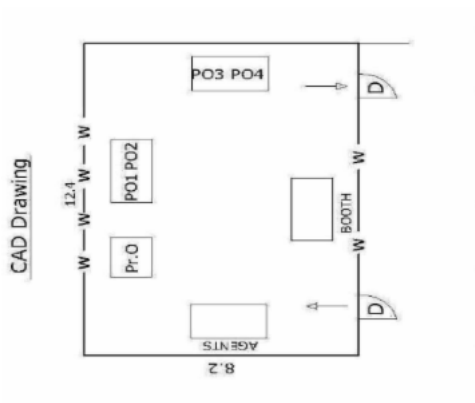

Google Map View

Polling Station Building Front View

Polling Station Front View

Cad View

Key MAP View

சட்டமன்றத் தொகுதியின் எண் மற்றும் பெயர் : 67-ஆரணி பிரிவு எண் மற்றும் பெயர் 1-மேல்சீஷமங்கலம் (வ.கி) மற்றும் (ஊ), வார்டு 2 நேருஜி தெரு