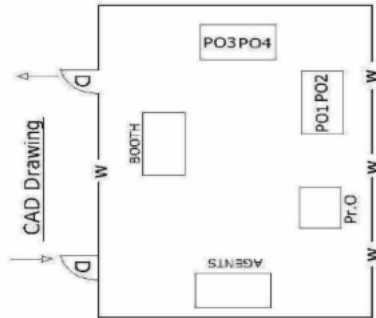

Google Map View

Polling Station Building Front View

Polling Station Front View

Cad View

Key MAP View

1 பெயர் : ராமகிருஷ்ணன் தந்தை பெயர்: அன்பு வீட்டு எண் : 1 வயது : 85 பாலினம் : ஆண் Photo is available	RMD1026681	2 பெயர் : முருவம்மாள் கணவர் பெயர்: இராமகிருஷ்ணன் வீட்டு எண் : 1 வயது : 79 பாலினம் : பெண் Photo is available	RMD1026590	3 பெயர் : பத்மநாபன் தந்தை பெயர்: வெங்கிடேசன் வீட்டு எண் : 1 வயது : 53 பாலினம் : ஆண் Photo is available	RMD0559237
4 பெயர் : ராஜேஸ்வரி தந்தை பெயர்: ராமச்சந்திரன் வீட்டு எண் : 1 வயது : 47 பாலினம் : பெண் Photo is available	RMD0239731	5 பெயர் : நாகராஜன் தந்தை பெயர்: வேணுகோபால் வீட்டு எண் : 1 வயது : 40 பாலினம் : ஆண் Photo is available	RMD0430876	6 பெயர் : பிரபாகரன் தந்தை பெயர்: சீனுவாசன் வீட்டு எண் : 1 வயது : 34 பாலினம் : ஆண் Photo is available	RMD0431031
7 பெயர் : ராஜேஷ் தந்தை பெயர்: மணி வீட்டு எண் : 1 வயது : 33 பாலினம் : ஆண் Photo is available	RMD0559260	8 பெயர் : சித்ரா கணவர் பெயர்: லோகு வீட்டு எண் : 1 வயது : 33 பாலினம் : பெண் Photo is available	RMD1026582	9 பெயர் : மகேஸ்வரி கணவர் பெயர்: கண்ணபிரான் வீட்டு எண் : 1 வயது : 32 பாலினம் : பெண் Photo is available	RMD1026707
10 பெயர் : விஜயகுமாரி கணவர் பெயர்: குமார் வீட்டு எண் : 1 வயது : 32 பாலினம் : பெண் Photo is available	RMD0815043	11 பெயர் : ஜெயக்குமார் தந்தை பெயர்: வெங்கிடேசன் வீட்டு எண் : 1 வயது : 28 பாலினம் : ஆண் Photo is available	RMD1140144	12 பெயர் : விக்னேஷ்வரன் தந்தை பெயர்: விக்ரமன் வீட்டு எண் : 1 வயது : 28 பாலினம் : ஆண் Photo is available	RMD1140151
13 பெயர் : கோபி தந்தை பெயர்: ராமதாஸ் வீட்டு எண் : 1 வயது : 27 பாலினம் : ஆண் Photo is available	RMD1212828	14 பெயர் : அஜிதிசுமார் தந்தை பெயர்: சாமிநாதன் வீட்டு எண் : 1 வயது : 27 பாலினம் : ஆண் Photo is available	RMD1212901	15 பெயர் : ரேணுகா தந்தை பெயர்: பாபு வீட்டு எண் : 1 வயது : 26 பாலினம் : பெண் Photo is available	RMD2443992
16 பெயர் : சந்தோஷ்குமார் தந்தை பெயர்: ரவி வீட்டு எண் : 1-3 வயது : 29 பாலினம் : ஆண் Photo is available	RMD1026434	17 பெயர் : தமிழ் செல்வி கணவர் பெயர்: ராமதாஸ் வீட்டு எண் : 1-4 வயது : 51 பாலினம் : பெண் Photo is available	RMD1026624	18 பெயர் : சரவணன் தந்தை பெயர்: ராமதாஸ் வீட்டு எண் : 1/4 வயது : 24 பாலினம் : ஆண் Photo is available	RMD2366581
19 பெயர் : கனகவள்ளி கணவர் பெயர்: ஜெயக்கொடி வீட்டு எண் : 1/5 வயது : 67 பாலினம் : பெண் Photo is available	RMD2308310	20 பெயர் : ரகு தந்தை பெயர்: ஜெயக்கொடி வீட்டு எண் : 1/5 வயது : 40 பாலினம் : ஆண் Photo is available	RMD2308294	21 பெயர் : பிரியா கணவர் பெயர்: அசோக்குமார் வீட்டு எண் : 1-5 வயது : 30 பாலினம் : பெண் Photo is available	RMD1117290
22 பெயர் : கௌசல்யா தந்தை பெயர்: கிருஷ்ணமூர்த்தி வீட்டு எண் : 1-7 வயது : 28 பாலினம் : பெண் Photo is available	RMD1117266	23 பெயர் : சியாமளா கணவர் பெயர்: தினகரன் வீட்டு எண் : 1/8 வயது : 36 பாலினம் : பெண் Photo is available	RMD2453116	24 பெயர் : பூவாத்தா கணவர் பெயர்: மோகன் வீட்டு எண் : 1-13 வயது : 31 பாலினம் : பெண் Photo is available	RMD1212786
25 பெயர் : லேகா தந்தை பெயர்: சரவணன் வீட்டு எண் : 1-13 வயது : 28 பாலினம் : பெண் Photo is available	RMD1117258	26 பெயர் : பிருந்தா தந்தை பெயர்: திருநாவுக்கரசு வீட்டு எண் : 1/15 வயது : 22 பாலினம் : பெண் Photo is available	RMD2495877	27 பெயர் : தமிழரசி தந்தை பெயர்: ஆறுமுகம் வீட்டு எண் : 1/16 வயது : 22 பாலினம் : பெண் Photo is available	RMD2501849
28 பெயர் : இளமதி கணவர் பெயர்: ஆறுமுகம் வீட்டு எண் : 1-18 வயது : 42 பாலினம் : பெண் Photo is available	RMD0431056	29 பெயர் : பூபதி தந்தை பெயர்: கோடல்வரன் வீட்டு எண் : 1/19 வயது : 20 பாலினம் : ஆண் Photo is available	RMD2584720	30 பெயர் : ஜோதிகா தந்தை பெயர்: குமாரசாமி வீட்டு எண் : 1/20 வயது : 23 பாலினம் : பெண் Photo is available	RMD2501211