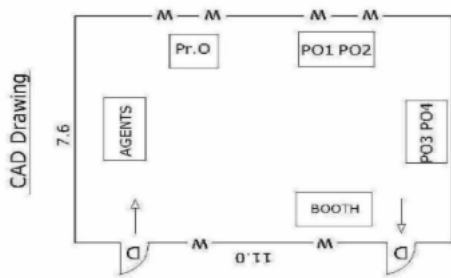

Google Map View

Polling Station Building Front View

Polling Station Front View

Cad View

Key MAP View

1 பெயர் : சூரியா தந்தை பெயர்: ஆனந்தன் வீட்டு எண் : 00 வயது : 29 பாலினம் : பெண் Photo is available	RMD2575843	2 பெயர் : சிவபிரகாஷ் தந்தை பெயர்: சேகர் வீட்டு எண் : 0 வயது : 22 பாலினம் : ஆண் Photo is available	RMD2481042	3 பெயர் : புனிதா கணவர் பெயர்: பாலகும்ரசேன் வீட்டு எண் : 01 வயது : 62 பாலினம் : பெண் Photo is available	RMD1331388
4 பெயர் : ஜீவா தந்தை பெயர்: குமரேசன் வீட்டு எண் : 01 வயது : 41 பாலினம் : ஆண் Photo is available	RMD1331362	5 பெயர் : குணசுந்தரி கணவர் பெயர்: பெருமாள் வீட்டு எண் : 1 வயது : 36 பாலினம் : பெண் Photo is available	RMD1150135	6 பெயர் : அம்மு தந்தை பெயர்: பரசுராமன் வீட்டு எண் : 1 வயது : 28 பாலினம் : பெண் Photo is available	RMD1140458
7 பெயர் : மணிவண்ணன் தந்தை பெயர்: பரசுராமன் வீட்டு எண் : 1 வயது : 28 பாலினம் : ஆண் Photo is available	RMD1140508	8 பெயர் : வேல்முருகன் தந்தை பெயர்: ஏகாம்பரம் வீட்டு எண் : 1-43 வயது : 28 பாலினம் : ஆண் Photo is available	RMD1117936	9 பெயர் : அருண் குமார் தந்தை பெயர்: தனசேகர் வீட்டு எண் : 1/45 வயது : 22 பாலினம் : ஆண் Photo is available	RMD2542090
10 பெயர் : பிரபு தந்தை பெயர்: சம்பத்து வீட்டு எண் : 1-48 வயது : 31 பாலினம் : ஆண் Photo is available	RMD0816025	11 பெயர் : மேகலா தந்தை பெயர்: பாலு வீட்டு எண் : 1/66 வயது : 27 பாலினம் : பெண் Photo is available	RMD2337103	12 பெயர் : முருகன் தந்தை பெயர்: கோபால் வீட்டு எண் : 1-69 வயது : 61 பாலினம் : ஆண் Photo is available	RMD0432518
13 பெயர் : சுரேந்தர் தந்தை பெயர்: தாமோதரன் வீட்டு எண் : 1/69 வயது : 26 பாலினம் : ஆண் Photo is available	RMD1331438	S 14 பெயர் : சசிகலா தந்தை பெயர்: சிவலிங்கம் வீட்டு எண் : 1/72-64 வயது : 26 பாலினம் : பெண் DELETED Photo is available	RMD1331461	15 பெயர் : வேலன் தந்தை பெயர்: விஸ்வநாதன் வீட்டு எண் : 1/77 வயது : 21 பாலினம் : ஆண் Photo is available	RMD2541266
16 பெயர் : பாஸ்கரன் வி தந்தை பெயர்: விஸ்வநாதன் சு வீட்டு எண் : 1/77 வயது : 20 பாலினம் : ஆண் Photo is available	RMD2650802	17 பெயர் : முத்துக்குமார் தந்தை பெயர்: மணி வீட்டு எண் : 1-78 வயது : 33 பாலினம் : ஆண் Photo is available	RMD0815852	18 பெயர் : பூபதி தந்தை பெயர்: ஜோதி வீட்டு எண் : 1-87 வயது : 30 பாலினம் : ஆண் Photo is available	RMD0919316
19 பெயர் : ஆனந்த் தந்தை பெயர்: குமரேசன் வீட்டு எண் : 1/100 வயது : 36 பாலினம் : ஆண் Photo is available	RMD1331529	20 பெயர் : புஷ்பராஜ் தந்தை பெயர்: புருஷோத்தமன் வீட்டு எண் : 7 வயது : 39 பாலினம் : ஆண் Photo is available	RMD0560086	21 பெயர் : நித்யா கணவர் பெயர்: மோகன் ராஜ் வீட்டு எண் : 11 வயது : 26 பாலினம் : பெண் Photo is available	RMD2400984
22 பெயர் : ஏகாம்பரம் தந்தை பெயர்: வேணுகோபால் வீட்டு எண் : 43 வயது : 59 பாலினம் : ஆண் Photo is available	RMD1960152	23 பெயர் : மாலதி தந்தை பெயர்: ஏகாம்பரம் வீட்டு எண் : 43 வயது : 43 பாலினம் : பெண் Photo is available	RMD1960160	24 பெயர் : பச்சையப்பன் தந்தை பெயர்: சின்னப்பா வீட்டு எண் : 44 வயது : 67 பாலினம் : ஆண் Photo is available	RMD1960178
25 பெயர் : மலர்விழி கணவர் பெயர்: பச்சையப்பன் வீட்டு எண் : 44 வயது : 53 பாலினம் : பெண் Photo is available	RMD1960186	26 பெயர் : விநாயகமூர்த்தி தந்தை பெயர்: பச்சையப்பன் வீட்டு எண் : 44 வயது : 20 பாலினம் : ஆண் Photo is available	RMD2678670	27 பெயர் : கோபால் தந்தை பெயர்: மருதன் வீட்டு எண் : 45 வயது : 77 பாலினம் : ஆண் Photo is available	RMD1960194
28 பெயர் : சங்கர் தந்தை பெயர்: கோபால் வீட்டு எண் : 45 வயது : 55 பாலினம் : ஆண் Photo is available	RMD1960202	29 பெயர் : சுந்தரமூர்த்தி தந்தை பெயர்: கோபால் வீட்டு எண் : 45 வயது : 49 பாலினம் : ஆண் Photo is available	GSV1500164	30 பெயர் : சுதா தந்தை பெயர்: சங்கர் வீட்டு எண் : 45 வயது : 44 பாலினம் : பெண் Photo is available	GSV4218715