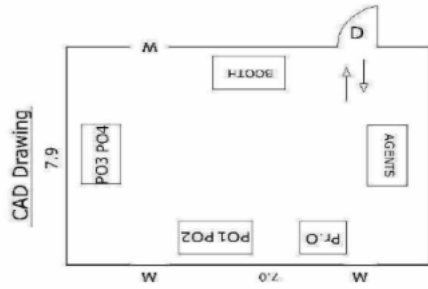

Google Map View

Polling Station Building Front View

Polling Station Front View

Cad View

Key MAP View

சட்டமன்றத் தொகுதியின் எண் மற்றும் பெயர் : 67-ஆரணி பிரிவு எண் மற்றும் பெயர் 1-கொடுக்காத்தார் (வ.கி) மற்றும் (ஊ), வார்டு 1 திருவள்ளூர் தெரு