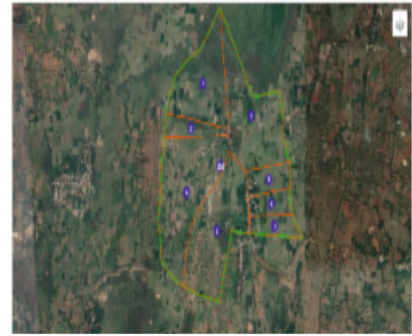

4. வாக்காளர்களின் எண்ணிக்கை

தொடங்கும் வரிசை எண்	முடியும் வரிசை எண்.	நிகர வாக்காளர்களின் எண்ணிக்கை			
		ஆண்	பெண்	மூன்றாம் பாலினம்	மொத்தம்
1	509	256	251	0	507

கையொப்பம்

Nazri Naksha

Google Map View

Polling Station Building Front View

Polling Station Front View

Cad View

Key MAP View

சட்டமன்றத் தொகுதியின் எண் மற்றும் பெயர் : 67-ஆரணி பிரிவு எண் மற்றும் பெயர் 1-அகத்தேரிப்பட்டு (வ.கி) மாளிகைப்பட்டு (ஊ), வார்டு 2 அகத்தேரிப்பட்டு

பாகம் எண் : 263