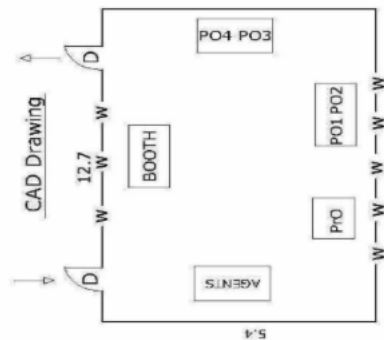

4. வாக்காளர்களின் எண்ணிக்கை

தொடங்கும் வரிசை எண்	முடியும் வரிசை எண்.	நிகர வாக்காளர்களின் எண்ணிக்கை			
		ஆண்	பெண்	மூன்றாம் பாலினம்	மொத்தம்
1	509	256	251	0	507

கையொப்பம்

Nazri Naksha

Google Map View

Polling Station Building Front View

Polling Station Front View

Cad View

Key MAP View

சட்டமன்றத் தொகுதியின் எண் மற்றும் பெயர் : 67-ஆரணி பிரிவு எண் மற்றும் பெயர் 1-அகத்தேரிப்பட்டு (வ.கி) மாளிகைப்பட்டு (ஊ), வார்டு 2 அகத்தேரிப்பட்டு

பாகம் எண் : 263