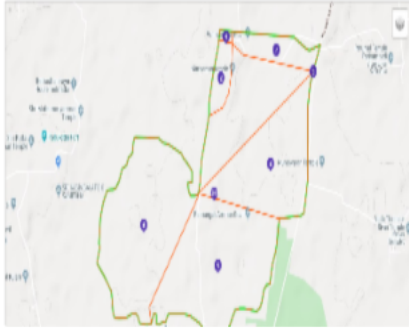

Nazri Naksha