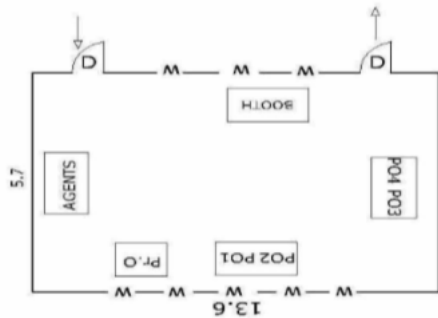

Google Map View

Polling Station Building Front View

Polling Station Front View

Cad View

Key MAP View

1	RMD0817700	பெயர் : பாபு தந்தை பெயர்: சின்னராஜ் வீட்டு எண் : 1 வயது : 47 பாலினம் : ஆண்	Photo is available	2	RMD0560631	பெயர் : உமா கணவர் பெயர்: விஜயன் வீட்டு எண் : 1 வயது : 40 பாலினம் : பெண்	Photo is available	3	RMD0434928	பெயர் : தமிழ்ச்செல்வி தந்தை பெயர்: சேகர் வீட்டு எண் : 1 வயது : 36 பாலினம் : பெண்	Photo is available
4	RMD1140946	பெயர் : ராமராஜ் தந்தை பெயர்: செல்வராஜ் வீட்டு எண் : 1 வயது : 36 பாலினம் : ஆண்	Photo is available	5	RMD1106194	பெயர் : கவிதா கணவர் பெயர்: பாபு வீட்டு எண் : 1 வயது : 34 பாலினம் : பெண்	Photo is available	6	RMD1029099	பெயர் : ராஜீவ்காந்தி தந்தை பெயர்: சீனு வாசன் வீட்டு எண் : 1 வயது : 33 பாலினம் : ஆண்	Photo is available
7	RMD1106152	பெயர் : ரேகா கணவர் பெயர்: வெங்கடேசன் வீட்டு எண் : 1 வயது : 29 பாலினம் : பெண்	Photo is available	8	RMD1214709	பெயர் : அருண் தந்தை பெயர்: பழனி வீட்டு எண் : 1 வயது : 27 பாலினம் : ஆண்	Photo is available	9	RMD1360106	பெயர் : முருகம்மாள் கணவர் பெயர்: கன்னியப்பன் வீட்டு எண் : 1/394 வயது : 32 பாலினம் : பெண்	Photo is available
10	RMD0560607	பெயர் : சரவணன் தாயின் பெயர்: சுந்தரம்பாள் வீட்டு எண் : 2 வயது : 39 பாலினம் : ஆண்	Photo is available	11	RMD1029180	பெயர் : சுபாஷினி கணவர் பெயர்: சம்பத் வீட்டு எண் : 2 வயது : 36 பாலினம் : பெண்	Photo is available	12	RMD1029115	பெயர் : ஜெயகுமார் தந்தை பெயர்: ஈசன் வீட்டு எண் : 2-316 வயது : 45 பாலினம் : ஆண்	Photo is available
13	RMD2287191	பெயர் : விஜயா கணவர் பெயர்: கரிகாலன் வீட்டு எண் : 5 வயது : 66 பாலினம் : பெண்	Photo is available	S2 14	AFM0670547	பெயர் : சுரேஷ் பாபு தாயின் பெயர்: விஜயலக்ஷ்மி வீட்டு எண் : 24 வயது : 52 பாலினம் : ஆண்	Photo is available	S 15	RMD2694990	பெயர் : சுசிதா ஸ் தந்தை பெயர்: சுரேஷ் பாபு வி வீட்டு எண் : 24/100 வயது : 19 பாலினம் : பெண்	Photo is available
16	RMD2287209	பெயர் : அமுதா கணவர் பெயர்: ஆனந்தன் வீட்டு எண் : 35 வயது : 46 பாலினம் : பெண்	Photo is available	17	RMD0138693	பெயர் : தட்சிணாமூர்த்தி தந்தை பெயர்: கிருஷ்ணன் வீட்டு எண் : 76 வயது : 41 பாலினம் : ஆண்	Photo is available	18	RMD0921080	பெயர் : பாணுபிரியா தந்தை பெயர்: வெங்கடேசன் -- வீட்டு எண் : 76-A வயது : 31 பாலினம் : பெண்	Photo is available
S 19	RMD2637098	பெயர் : டெல்லி குமார் தந்தை பெயர்: ராமன் ராமன் வீட்டு எண் : 89 வயது : 21 பாலினம் : ஆண்	Photo is available	S 20	RMD2381358	பெயர் : சூரியா தந்தை பெயர்: ராமகிருஷ்ணன் வீட்டு எண் : 90 வயது : 23 பாலினம் : ஆண்	Photo is available	21	RMD2445153	பெயர் : யாஸ்மின் தாயின் பெயர்: சம்ஷாத்பேகம் வீட்டு எண் : 110 வயது : 24 பாலினம் : பெண்	Photo is available
22	RMD0434910	பெயர் : இசைவாணன் தந்தை பெயர்: சகுந்தலா வீட்டு எண் : 118 வயது : 37 பாலினம் : ஆண்	Photo is available	23	RMD0921155	பெயர் : ஆனந்தன் தந்தை பெயர்: தாசில் வீட்டு எண் : 120 வயது : 32 பாலினம் : ஆண்	Photo is available	24	RMD2440006	பெயர் : ஆயிஷா தந்தை பெயர்: ஹயாத்பாஷா வீட்டு எண் : 121 வயது : 23 பாலினம் : பெண்	Photo is available
25	RMD2589109	பெயர் : சல்மா தந்தை பெயர்: ஹயாத் பாஷா வீட்டு எண் : 121 வயது : 20 பாலினம் : பெண்	Photo is available	26	RMD0818138	பெயர் : தீபாலட்சுமி கணவர் பெயர்: சதாசிவன் வீட்டு எண் : 122 வயது : 43 பாலினம் : பெண்	Photo is available	27	RMD2484327	பெயர் : மஞ்சளா கணவர் பெயர்: தங்கராஜ் வீட்டு எண் : 132 வயது : 42 பாலினம் : பெண்	Photo is available
28	RMD1258060	பெயர் : தனலட்சுமி கணவர் பெயர்: வீரராகவன் வீட்டு எண் : 132 வயது : 30 பாலினம் : பெண்	Photo is available	29	RMD1258029	பெயர் : சரளா கணவர் பெயர்: ரமேஷ் வீட்டு எண் : 136 வயது : 49 பாலினம் : பெண்	Photo is available	30	RMD2471258	பெயர் : ஷாலினி தந்தை பெயர்: பரசராமன் வீட்டு எண் : 136 வயது : 35 பாலினம் : பெண்	Photo is available