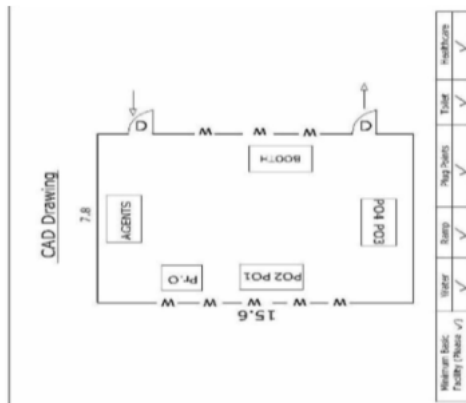

வாக்காளர் பதிவு அலுவலரின்
கையொப்பம்

Nazri Naksha

Google Map View

Polling Station Building Front View

Polling Station Front View

Cad View

Key MAP View

சட்டமன்றத் தொகுதியின் எண் மற்றும் பெயர் : 67-ஆரணி பிரிவு எண் மற்றும் பெயர் 1-விண்ணமங்கலம் (வ.கி) மற்றும் (ஊ), வார்டு 4 மேட்டுத் தெரு பலகண்டபுத்தூர்