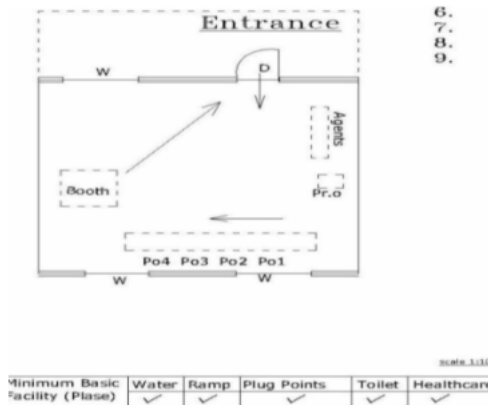

Google Map View

Polling Station Building Front View

Polling Station Front View

Cad View

Key MAP View

- (a) Landmark
- (b) Road name
- (c) Traffic Flow

1 பெயர் : பிச்சாண்டி தந்தை பெயர்: நடராசன் வீட்டு எண் : 1 வயது : 51 பாலினம் : ஆண்	RMD1462944 Photo is available	2 பெயர் : மீரா கணவர் பெயர்: சேகர் வீட்டு எண் : 1 வயது : 37 பாலினம் : பெண்	RMD0461111 Photo is available	3 பெயர் : முரளி தந்தை பெயர்: ஆனந்தன் வீட்டு எண் : 1 வயது : 28 பாலினம் : ஆண்	RMD1069426 Photo is available
4 பெயர் : சேகர் தந்தை பெயர்: நடராஜன் வீட்டு எண் : 1-1 வயது : 44 பாலினம் : ஆண்	RMD0015537 Photo is available	5 பெயர் : மலர் கணவர் பெயர்: பிச்சாண்டி வீட்டு எண் : 1-1 வயது : 43 பாலினம் : பெண்	RMD0602136 Photo is available	6 பெயர் : ஏழுமலை தந்தை பெயர்: வேலு வீட்டு எண் : 1/2ஏ வயது : 49 பாலினம் : ஆண்	RMD1346915 Photo is available
7 பெயர் : வைதேகி கணவர் பெயர்: விநாயகம் வீட்டு எண் : 1-3A வயது : 53 பாலினம் : பெண்	RMD0015578 Photo is available	8 பெயர் : விஜயகுமார் தாயின் பெயர்: வைதேகி வீட்டு எண் : 1/3ஏ வயது : 24 பாலினம் : ஆண்	RMD2321297 Photo is available	9 பெயர் : விசயகுமாரி கணவர் பெயர்: பழநி வீட்டு எண் : 1-4 வயது : 58 பாலினம் : பெண்	RMD1462951 Photo is available
10 பெயர் : மாலா கணவர் பெயர்: முருகானந்தன் வீட்டு எண் : 1-7 வயது : 49 பாலினம் : பெண்	RMD0015594 Photo is available	11 பெயர் : சரவணன் தந்தை பெயர்: முருகானந்தம் வீட்டு எண் : 1/7 வயது : 23 பாலினம் : ஆண்	RMD2354835 Photo is available	12 பெயர் : முத்தம்மாள் கணவர் பெயர்: ரங்கநாதன் வீட்டு எண் : 1-8 வயது : 71 பாலினம் : பெண்	RMD1462969 Photo is available
13 பெயர் : வேலு தந்தை பெயர்: ரங்கநாதன் வீட்டு எண் : 1-8 வயது : 49 பாலினம் : ஆண்	RMD0015602 Photo is available	14 பெயர் : காந்தி கணவர் பெயர்: வேலு வீட்டு எண் : 1-8 வயது : 44 பாலினம் : பெண்	RMD0015610 Photo is available	15 பெயர் : கீதா கணவர் பெயர்: வெங்கிடேசன் வீட்டு எண் : 1-8 வயது : 34 பாலினம் : பெண்	RMD0850610 Photo is available
16 பெயர் : வெங்கிடேசன் தந்தை பெயர்: பழனி வீட்டு எண் : 1-8 வயது : 33 பாலினம் : ஆண்	RMD0850594 Photo is available	S 17 பெயர் : மோனிஷா தந்தை பெயர்: வேலு வீட்டு எண் : 1/8 வயது : 23 பாலினம் : பெண்	RMD2440360 Photo is available	18 பெயர் : சாந்தி கணவர் பெயர்: பழநி வீட்டு எண் : 1-9 வயது : 58 பாலினம் : பெண்	RMD1462993 Photo is available
19 பெயர் : மதன் ர தந்தை பெயர்: ரமேஷ் வீட்டு எண் : 1/9 வயது : 20 பாலினம் : ஆண்	RMD2641918 Photo is available	20 பெயர் : கோபி தந்தை பெயர்: சின்னராஜ் வீட்டு எண் : 1-10 வயது : 49 பாலினம் : ஆண்	RMD1463009 Photo is available	21 பெயர் : ரத்தினம் தந்தை பெயர்: கோபிநாத் வீட்டு எண் : 1-10 வயது : 42 பாலினம் : பெண்	GHP2697100 Photo is available
22 பெயர் : லோகேஷ் தந்தை பெயர்: கோபி வீட்டு எண் : 1/10 வயது : 21 பாலினம் : ஆண்	RMD2517662 Photo is available	23 பெயர் : ரவிக்குமார் தந்தை பெயர்: பஞ்சாட்சரம் வீட்டு எண் : 1-11 வயது : 42 பாலினம் : ஆண்	RMD0015636 Photo is available	24 பெயர் : சென்பகவள்ளி கணவர் பெயர்: ஜெயசீலன் வீட்டு எண் : 1-11 வயது : 41 பாலினம் : பெண்	RMD0015644 Photo is available
25 பெயர் : ராஜேஸ்வரி கணவர் பெயர்: ரவிக்குமார் வீட்டு எண் : 1-11 வயது : 36 பாலினம் : பெண்	RMD0742908 Photo is available	S2 26 பெயர் : திவ்யா தந்தை பெயர்: நாகராஜ் வீட்டு எண் : 1/11 வயது : 23 பாலினம் : பெண்	RMD2354942 Photo is available	27 பெயர் : குமரவேல் தந்தை பெயர்: சுப்பிரமணி வீட்டு எண் : 1-12 வயது : 54 பாலினம் : ஆண்	RMD1463017 Photo is available
28 பெயர் : செளமியா தந்தை பெயர்: ஞானவேல் வீட்டு எண் : 1/14 வயது : 23 பாலினம் : பெண்	RMD2440675 Photo is available	29 பெயர் : மேகலா கணவர் பெயர்: குமார் வீட்டு எண் : 1-14A வயது : 41 பாலினம் : பெண்	RMD0015651 Photo is available	30 பெயர் : ஏழுமலை தந்தை பெயர்: ஆனந்தன் வீட்டு எண் : 1-17 வயது : 31 பாலினம் : ஆண்	RMD0971457 Photo is available