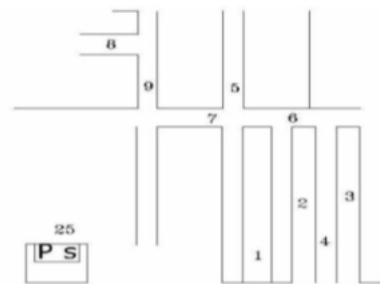

Google Map View

Polling Station Building Front View

Polling Station Front View

Cad View

Key MAP View

- (a) Landmark
- (b) Road name
- (c) Traffic Flow

1 பெயர் : பிச்சாண்டி தந்தை பெயர்: நடராசன் வீட்டு எண் : 1 வயது : 51 பாலினம் : ஆண்	RMD1462944 Photo is available	2 பெயர் : மீரா கணவர் பெயர்: சேகர் வீட்டு எண் : 1 வயது : 37 பாலினம் : பெண்	RMD0461111 Photo is available	3 பெயர் : முரளி தந்தை பெயர்: ஆனந்தன் வீட்டு எண் : 1 வயது : 28 பாலினம் : ஆண்	RMD1069426 Photo is available
4 பெயர் : சேகர் தந்தை பெயர்: நடராஜன் வீட்டு எண் : 1-1 வயது : 44 பாலினம் : ஆண்	RMD0015537 Photo is available	5 பெயர் : மலர் கணவர் பெயர்: பிச்சாண்டி வீட்டு எண் : 1-1 வயது : 43 பாலினம் : பெண்	RMD0602136 Photo is available	6 பெயர் : ஏழுமலை தந்தை பெயர்: வேலு வீட்டு எண் : 1/2ஏ வயது : 49 பாலினம் : ஆண்	RMD1346915 Photo is available
7 பெயர் : வைதேகி கணவர் பெயர்: விநாயகம் வீட்டு எண் : 1-3A வயது : 53 பாலினம் : பெண்	RMD0015578 Photo is available	8 பெயர் : விஜயகுமார் தாயின் பெயர்: வைதேகி வீட்டு எண் : 1/3ஏ வயது : 24 பாலினம் : ஆண்	RMD2321297 Photo is available	9 பெயர் : விசயகுமாரி கணவர் பெயர்: பழநி வீட்டு எண் : 1-4 வயது : 58 பாலினம் : பெண்	RMD1462951 Photo is available
10 பெயர் : மாலா கணவர் பெயர்: முருகானந்தன் வீட்டு எண் : 1-7 வயது : 49 பாலினம் : பெண்	RMD0015594 Photo is available	11 பெயர் : சரவணன் தந்தை பெயர்: முருகானந்தம் வீட்டு எண் : 1/7 வயது : 23 பாலினம் : ஆண்	RMD2354835 Photo is available	12 பெயர் : முத்தம்மாள் கணவர் பெயர்: ரங்கநாதன் வீட்டு எண் : 1-8 வயது : 71 பாலினம் : பெண்	RMD1462969 Photo is available
13 பெயர் : வேலு தந்தை பெயர்: ரங்கநாதன் வீட்டு எண் : 1-8 வயது : 49 பாலினம் : ஆண்	RMD0015602 Photo is available	14 பெயர் : காந்தி கணவர் பெயர்: வேலு வீட்டு எண் : 1-8 வயது : 44 பாலினம் : பெண்	RMD0015610 Photo is available	15 பெயர் : கீதா கணவர் பெயர்: வெங்கிடேசன் வீட்டு எண் : 1-8 வயது : 34 பாலினம் : பெண்	RMD0850610 Photo is available
16 பெயர் : வெங்கிடேசன் தந்தை பெயர்: பழனி வீட்டு எண் : 1-8 வயது : 33 பாலினம் : ஆண்	RMD0850594 Photo is available	S 17 பெயர் : மோனிஷா தந்தை பெயர்: வேலு வீட்டு எண் : 1/8 வயது : 23 பாலினம் : பெண்	RMD2440360 Photo is available	18 பெயர் : சாந்தி கணவர் பெயர்: பழநி வீட்டு எண் : 1-9 வயது : 58 பாலினம் : பெண்	RMD1462993 Photo is available
19 பெயர் : மதன் ர தந்தை பெயர்: ரமேஷ் வீட்டு எண் : 1/9 வயது : 20 பாலினம் : ஆண்	RMD2641918 Photo is available	20 பெயர் : கோபி தந்தை பெயர்: சின்னராஜ் வீட்டு எண் : 1-10 வயது : 49 பாலினம் : ஆண்	RMD1463009 Photo is available	21 பெயர் : ரத்தினம் தந்தை பெயர்: கோபிநாத் வீட்டு எண் : 1-10 வயது : 42 பாலினம் : பெண்	GHP2697100 Photo is available
22 பெயர் : லோகேஷ் தந்தை பெயர்: கோபி வீட்டு எண் : 1/10 வயது : 21 பாலினம் : ஆண்	RMD2517662 Photo is available	23 பெயர் : ரவிக்குமார் தந்தை பெயர்: பஞ்சாட்சரம் வீட்டு எண் : 1-11 வயது : 42 பாலினம் : ஆண்	RMD0015636 Photo is available	24 பெயர் : சென்பகவள்ளி கணவர் பெயர்: ஜெயசீலன் வீட்டு எண் : 1-11 வயது : 41 பாலினம் : பெண்	RMD0015644 Photo is available
25 பெயர் : ராஜேஸ்வரி கணவர் பெயர்: ரவிக்குமார் வீட்டு எண் : 1-11 வயது : 36 பாலினம் : பெண்	RMD0742908 Photo is available	S2 26 பெயர் : திவ்யா தந்தை பெயர்: நாகராஜ் வீட்டு எண் : 1/11 வயது : 23 பாலினம் : பெண்	RMD2354942 Photo is available	27 பெயர் : குமரவேல் தந்தை பெயர்: சுப்பிரமணி வீட்டு எண் : 1-12 வயது : 54 பாலினம் : ஆண்	RMD1463017 Photo is available
28 பெயர் : செளமியா தந்தை பெயர்: ஞானவேல் வீட்டு எண் : 1/14 வயது : 23 பாலினம் : பெண்	RMD2440675 Photo is available	29 பெயர் : மேகலா கணவர் பெயர்: குமார் வீட்டு எண் : 1-14A வயது : 41 பாலினம் : பெண்	RMD0015651 Photo is available	30 பெயர் : ஏழுமலை தந்தை பெயர்: ஆனந்தன் வீட்டு எண் : 1-17 வயது : 31 பாலினம் : ஆண்	RMD0971457 Photo is available