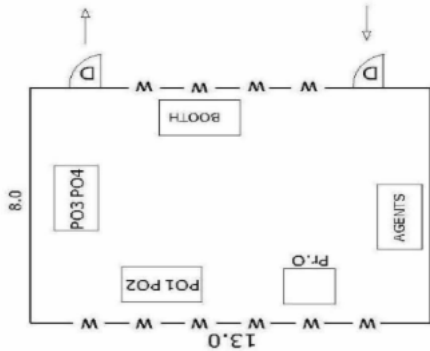

Google Map View

Polling Station Building Front View

Polling Station Front View

Cad View

Key MAP View

1 பெயர் : வள்ளியம்மா கணவர் பெயர் : வேதபுரி வீட்டு எண் : 1 வயது : 87 பாலினம் : பெண் Photo is available RMD0923003	2 பெயர் : சசிரேகா கணவர் பெயர் : குணசேகரன் வீட்டு எண் : 1 வயது : 40 பாலினம் : பெண் Photo is available RMD0510909	3 பெயர் : வசந்தி கணவர் பெயர் : அழல்ராஜ் வீட்டு எண் : 1 வயது : 39 பாலினம் : பெண் Photo is available RMD1030196
4 பெயர் : மாயாவதி கணவர் பெயர் : மனோகரன் வீட்டு எண் : 1 வயது : 38 பாலினம் : பெண் Photo is available RMD0708982	5 பெயர் : சந்தியா கணவர் பெயர் : நம்மாழ்வார் வீட்டு எண் : 1 வயது : 35 பாலினம் : பெண் Photo is available RMD1030246	6 பெயர் : யுவராஜ் தந்தை பெயர் : மாணிக்கம் வீட்டு எண் : 1 வயது : 35 பாலினம் : ஆண் Photo is available RMD0923078
7 பெயர் : தேவி கணவர் பெயர் : சத்தியநேஷன் வீட்டு எண் : 1 வயது : 25 பாலினம் : பெண் Photo is available RMD2678449	8 பெயர் : ஜெயசக்தி கணவர் பெயர் : ஜெயவேலு வீட்டு எண் : 1-1 வயது : 51 பாலினம் : பெண் Photo is available RMD0923334	9 பெயர் : சரண்யா தந்தை பெயர் : சங்கர் வீட்டு எண் : 1-36 வயது : 29 பாலினம் : பெண் Photo is available RMD1030386
10 பெயர் : ஜோதிலட்சுமி கணவர் பெயர் : முனியாண்டி வீட்டு எண் : 1/73 வயது : 35 பாலினம் : பெண் Photo is available RMD0708958	11 பெயர் : சீனு தந்தை பெயர் : ஆனந்தன் வீட்டு எண் : 2-12 வயது : 39 பாலினம் : ஆண் Photo is available RMD0330613	12 பெயர் : சீதா தந்தை பெயர் : சீனு வீட்டு எண் : 2-12 வயது : 32 பாலினம் : பெண் Photo is available RMD1060508
13 பெயர் : வளர்மதி கணவர் பெயர் : சசிகுமார் வீட்டு எண் : 2-17 வயது : 38 பாலினம் : பெண் Photo is available RMD0510768	14 பெயர் : அவினாஷ் தந்தை பெயர் : பழனி வீட்டு எண் : 2-17 வயது : 34 பாலினம் : ஆண் Photo is available RMD0708974	15 பெயர் : ரகுபதி தாயின் பெயர் : மகேஸ்வரி வீட்டு எண் : 2-42 வயது : 31 பாலினம் : ஆண் Photo is available RMD0820860
16 பெயர் : சுதா தந்தை பெயர் : கோபலாகிருஷ்ணன் வீட்டு எண் : 2-55 வயது : 36 பாலினம் : பெண் Photo is available RMD0708966	17 பெயர் : பிரதாப் தந்தை பெயர் : சேட்டு வீட்டு எண் : 2/56 வயது : 32 பாலினம் : ஆண் Photo is available RMD0709147	18 பெயர் : ராஜகுமாரன் தந்தை பெயர் : ரவி வீட்டு எண் : 2-97B வயது : 32 பாலினம் : ஆண் Photo is available RMD0923045
19 பெயர் : பிரியங்கா தந்தை பெயர் : தேவன் வீட்டு எண் : 2/157 வயது : 21 பாலினம் : பெண் Photo is available RMD2544450	20 பெயர் : மாதவன் தந்தை பெயர் : முனுசாமி வீட்டு எண் : 2-167 வயது : 35 பாலினம் : ஆண் Photo is available RMD0510735	21 பெயர் : தினேஷ் தந்தை பெயர் : ஆனந்தன் வீட்டு எண் : 2-168 வயது : 29 பாலினம் : ஆண் Photo is available RMD1030329
22 பெயர் : ராஜராஜன் தந்தை பெயர் : கோவிந்தசாமி வீட்டு எண் : 2/171 வயது : 62 பாலினம் : ஆண் Photo is available TUI1275007	23 பெயர் : சித்ரா கணவர் பெயர் : ராஜா வீட்டு எண் : 2/171 வயது : 45 பாலினம் : பெண் Photo is available RMD2573194	24 பெயர் : கு சுபாஷினி தந்தை பெயர் : குமார் வீட்டு எண் : 2/173 வயது : 25 பாலினம் : பெண் Photo is available ZKF2493856
25 பெயர் : ஸ்ரீனிவாசன் தந்தை பெயர் : சந்தானம் வீட்டு எண் : 2/179 வயது : 20 பாலினம் : ஆண் Photo is available RMD2618130	26 பெயர் : சஞ்சய் தந்தை பெயர் : பாஸ்கரன் வீட்டு எண் : 2182 வயது : 21 பாலினம் : ஆண் Photo is available RMD2544443	27 பெயர் : சூர்யா தந்தை பெயர் : சேட்டு வீட்டு எண் : 2/183 வயது : 26 பாலினம் : ஆண் Photo is available RMD1333772
28 பெயர் : வினோதினி தந்தை பெயர் : மண்ணு வீட்டு எண் : 2/184 வயது : 24 பாலினம் : பெண் Photo is available RMD2402568	29 பெயர் : அருண் குமார் தாயின் பெயர் : சந்திரா வீட்டு எண் : 2/207 வயது : 30 பாலினம் : ஆண் Photo is available RMD2506525	30 பெயர் : சும்தி கணவர் பெயர் : மணவாளன் வீட்டு எண் : 2-268 வயது : 36 பாலினம் : பெண் Photo is available RMD0510966