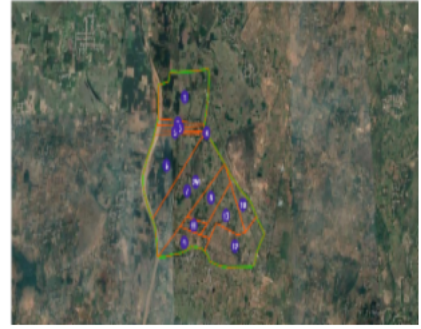

Google Map View