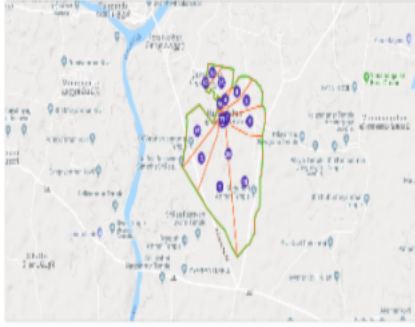

Nazri Naksha