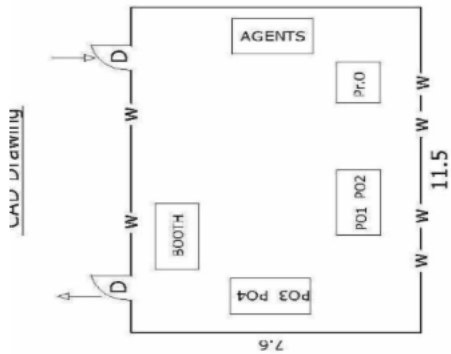

Google Map View

Polling Station Building Front View

Polling Station Front View

Cad View

Key MAP View

சட்டமன்றத் தொகுதியின் எண் மற்றும் பெயர் : 67-ஆரணி பிரிவு எண் மற்றும் பெயர் 1-நாவல்பாக்கம் (வ.கி) மற்றும் (ஊ), வார்டு 1 குடோன் தெரு