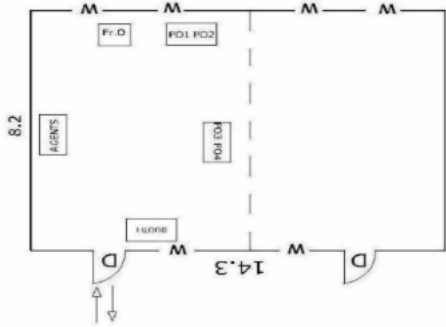

Google Map View

Polling Station Building Front View

Polling Station Front View

Cad View

Key MAP View

1 பெயர் : அம்பிகா கணவர் பெயர்: பெருமாள் வீட்டு எண் : 1 வயது : 75 பாலினம் : பெண் Photo is available RMD1216647	2 பெயர் : சீனிவாசன் தந்தை பெயர்: விஸ்வநாதன் வீட்டு எண் : 1 வயது : 46 பாலினம் : ஆண் Photo is available RMD1031376	3 பெயர் : தனசேகரன் தந்தை பெயர்: விஸ்வநாதன் வீட்டு எண் : 1 வயது : 44 பாலினம் : ஆண் Photo is available RMD1031392
4 பெயர் : சக்திவேலு தந்தை பெயர்: விஸ்வநாதன் வீட்டு எண் : 1 வயது : 42 பாலினம் : ஆண் Photo is available RMD1031368	5 பெயர் : ரேவதி கணவர் பெயர்: ராஜேஷ்குமார் வீட்டு எண் : 1 வயது : 39 பாலினம் : பெண் Photo is available RMD0438598	6 பெயர் : சிவரஞ்சனி கணவர் பெயர்: சங்கர் வீட்டு எண் : 1 வயது : 29 பாலினம் : பெண் Photo is available RMD1141498
7 பெயர் : சோணியா தந்தை பெயர்: தருமன் வீட்டு எண் : 1 வயது : 27 பாலினம் : பெண் Photo is available RMD1216670	8 பெயர் : முருகன் தந்தை பெயர்: குமார் வீட்டு எண் : 1 வயது : 27 பாலினம் : ஆண் Photo is available RMD1216779	9 பெயர் : கார்த்திகேயன் தந்தை பெயர்: சம்பத்து வீட்டு எண் : 1-33 வயது : 35 பாலினம் : ஆண் Photo is available RMD0575704
10 பெயர் : திலகவதி ரவி கணவர் பெயர்: கார்த்திகேயன் வீட்டு எண் : 1/33 வயது : 28 பாலினம் : பெண் Photo is available RMD2699874	11 பெயர் : சிவரஞ்சனி தந்தை பெயர்: சிவா வீட்டு எண் : 1/782 வயது : 19 பாலினம் : பெண் Photo is available RMD2682854	12 பெயர் : தேன்மொழி கணவர் பெயர்: குமார் வீட்டு எண் : 3-122 வயது : 45 பாலினம் : பெண் Photo is available RMD0331355
13 பெயர் : விஜயலட்சுமி தந்தை பெயர்: குமார் வீட்டு எண் : 3/122 வயது : 26 பாலினம் : பெண் Photo is available RMD1259431	14 பெயர் : கவியா தந்தை பெயர்: ஆறுமுகம் வீட்டு எண் : 3/122 வயது : 21 பாலினம் : பெண் Photo is available RMD2545903	15 பெயர் : புனிதா கணவர் பெயர்: ஏழுமலை வீட்டு எண் : 3-129 வயது : 41 பாலினம் : பெண் Photo is available RMD0142182
16 பெயர் : குணா தந்தை பெயர்: பெருமாள் வீட்டு எண் : 3-131 வயது : 45 பாலினம் : பெண் Photo is available RMD0142216	17 பெயர் : சத்யா கணவர் பெயர்: வேலாயுதம் வீட்டு எண் : 3-131 வயது : 40 பாலினம் : பெண் Photo is available RMD0142208	18 பெயர் : துர்கா தந்தை பெயர்: பாண்டியன் வீட்டு எண் : 3/131 வயது : 23 பாலினம் : பெண் Photo is available RMD2380376
19 பெயர் : பாபு தந்தை பெயர்: பீதாம்பரம் வீட்டு எண் : 3-132 வயது : 46 பாலினம் : ஆண் Photo is available RMD0583385	20 பெயர் : சந்திரன் தந்தை பெயர்: ராமு வீட்டு எண் : 3-132 வயது : 43 பாலினம் : ஆண் Photo is available RMD0512384	21 பெயர் : சத்தியா கணவர் பெயர்: பாபு வீட்டு எண் : 3-132 வயது : 42 பாலினம் : பெண் Photo is available RMD0583393
22 பெயர் : இந்துமதி கணவர் பெயர்: சந்திரன் வீட்டு எண் : 3-132 வயது : 39 பாலினம் : பெண் Photo is available RMD0512376	23 பெயர் : காத்தவராயன் தந்தை பெயர்: பெருமாள் வீட்டு எண் : 3-142 வயது : 34 பாலினம் : ஆண் Photo is available RMD0438572	24 பெயர் : நித்யா கணவர் பெயர்: வேலு வீட்டு எண் : 3-143 வயது : 45 பாலினம் : பெண் Photo is available RMD0142166
25 பெயர் : சுரேஷ்குமார் தந்தை பெயர்: தினகரன் வீட்டு எண் : 3-143 வயது : 38 பாலினம் : ஆண் Photo is available RMD0142141	26 பெயர் : நாராயணன் தந்தை பெயர்: மூர்த்தி வீட்டு எண் : 3-158 வயது : 41 பாலினம் : ஆண் Photo is available RMD0142133	27 பெயர் : தேன்மொழி தந்தை பெயர்: பூங்கா வீட்டு எண் : 3-158 வயது : 40 பாலினம் : ஆண் Photo is available RMD0331421
28 பெயர் : சரண்யா கணவர் பெயர்: டில்லி வீட்டு எண் : 3-158 வயது : 37 பாலினம் : பெண் Photo is available RMD0142174	29 பெயர் : லதா கணவர் பெயர்: நாராயணன் வீட்டு எண் : 3-158 வயது : 33 பாலினம் : பெண் Photo is available RMD0710921	30 பெயர் : கீத்தப்பிரியா பா தந்தை பெயர்: பாலு வீட்டு எண் : 3/169 வயது : 21 பாலினம் : பெண் Photo is available RMD2625614