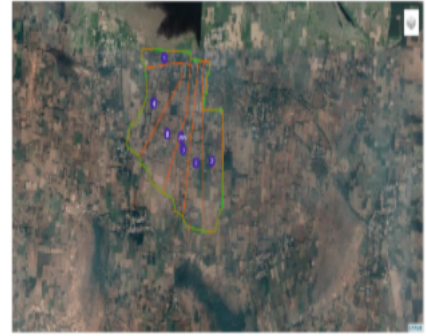

Google Map View