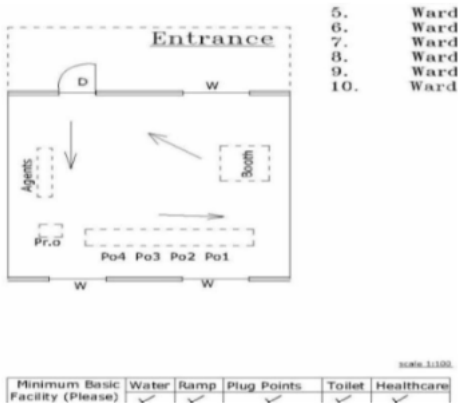

Nazri Naksha

Google Map View

Polling Station Building Front View

Polling Station Front View

Cad View

Key MAP View

- (a) Landmark
- (b) Road name
- (c) Traffic Flow

சட்டமன்றத் தொகுதியின் எண் மற்றும் பெயர் : 67-ஆரணி
பிரிவு எண் மற்றும் பெயர் 1-அத்திமலைப்பட்டு (வ.கி) மற்றும் (ஊ), வார்டு 1 ரோட்டுத்தெரு