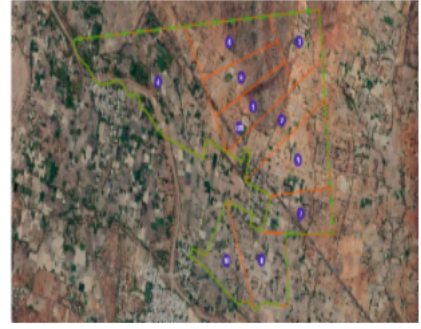

3. வாக்குச் சாவடியின் விவரங்கள்

வாக்குச் சாவடியின் எண் மற்றும் பெயர் : 28 - ஊராட்சி ஒன்றிய ஆரம்பபள்ளி, தெற்கு பக்கம் (மேற்கு கட்டிடம்) அத்திமலைப்பட்டு கிராமம் மற்றும் அஞ்சல் 632315 வாக்குச் சாவடியின் முகவரி : ஊராட்சி ஒன்றிய ஆரம்பபள்ளி, தெற்கு பக்கம் (மேற்கு கட்டிடம்), அத்திமலைப்பட்டு கிராமம் மற்றும் அஞ்சல் 632315	வாக்குச் சாவடியின் வகைப்பாடு (ஆண்/பெண்/பொது) துணை வாக்குச் சாவடிகளின் எண்ணிக்கை :	பொது 0
---	---	----------------------

Nazri Naksha

Google Map View

Polling Station Building Front View

Polling Station Front View

Cad View

Key MAP View

- (a) Landmark
- (b) Road name
- (c) Traffic Flow

சட்டமன்றத் தொகுதியின் எண் மற்றும் பெயர் : 67-ஆரணி
பிரிவு எண் மற்றும் பெயர் 1-அத்திமலைப்பட்டு (வ.கி) மற்றும் (ஊ), வார்டு 1 ரோட்டுத்தெரு