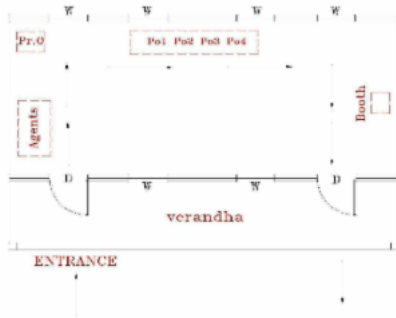

### 3. வாக்குச் சாவடியின் விவரங்கள்

<p><b>வாக்குச் சாவடியின் எண் மற்றும் பெயர் :</b></p> <p>281 - ஊராட்சி ஒன்றிய நடுநிலைப்பள்ளி தெற்கு பகுதி வடக்கு பார்த்தது கிழக்கு பகுதி, மருகூர் கிராமம் அஞ்சல் 632326</p> <p><b>வாக்குச் சாவடியின் முகவரி :</b></p> <p>ஊராட்சி ஒன்றிய நடுநிலைப்பள்ளி தெற்கு பகுதி வடக்கு பார்த்தது கிழக்கு பகுதி,, மருகூர் கிராமம் அஞ்சல் 632326</p>	<p><b>வாக்குச் சாவடியின் வகைப்பாடு (ஆண்/பெண்/பொது)</b></p>	<p><b>பொது</b></p>
	<p><b>துணை வாக்குச் சாவடிகளின் எண்ணிக்கை :</b></p>	<p>0</p>

Google Map View

Polling Station Building Front View

Polling Station Front View

Cad View

Key MAP View

- (a) Landmark
- (b) Road name
- (c) Traffic Flow

சட்டமன்றத் தொகுதியின் எண் மற்றும் பெயர் : 67-ஆரணி பிரிவு எண் மற்றும் பெயர் 1-மருகுர் (வ.கி) மற்றும் (ஊ), வார்டு 1 தர்மராஜா கோயில் தெரு