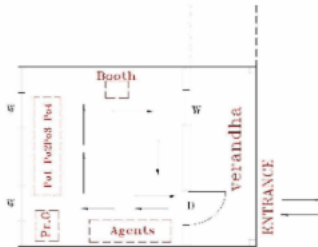

Nazri Naksha

Google Map View

Polling Station Building Front View

Polling Station Front View

Cad View

Key MAP View

1 பெயர் : ஜெயலட்சுமி கணவர் பெயர் : தனபால் வீட்டு எண் : 1 வயது : 50 பாலினம் : பெண் Photo is available RMD0824888	2 பெயர் : வேளாங்கண்ணி கணவர் பெயர் : லோகேஷ் வீட்டு எண் : 1 வயது : 43 பாலினம் : பெண் Photo is available RMD0824821	3 பெயர் : சகாயம் தந்தை பெயர் : லுர்து வீட்டு எண் : 1 வயது : 41 பாலினம் : ஆண் Photo is available RMD0513291
4 பெயர் : பரமேஸ்வரி கணவர் பெயர் : சக்திவேல் வீட்டு எண் : 1 வயது : 40 பாலினம் : பெண் Photo is available RMD0824797	5 பெயர் : லக்ஷ்மி தந்தை பெயர் : குமார் வீட்டு எண் : 1 வயது : 39 பாலினம் : பெண் Photo is available RMD0440115	6 பெயர் : தேன்மொழி கணவர் பெயர் : சகாயம் வீட்டு எண் : 1 வயது : 39 பாலினம் : பெண் Photo is available RMD0513283
7 பெயர் : ராஜேஸ்வரி கணவர் பெயர் : குப்புசாமி வீட்டு எண் : 1 வயது : 39 பாலினம் : பெண் Photo is available RMD0712380	8 பெயர் : அரி தந்தை பெயர் : ராமதுரை வீட்டு எண் : 1 வயது : 39 பாலினம் : ஆண் Photo is available RMD0926048	9 பெயர் : அர்ச்சனா கணவர் பெயர் : பிரகாஷ் வீட்டு எண் : 1 வயது : 38 பாலினம் : பெண் Photo is available RMD0562132
10 பெயர் : சுமித்ரா தந்தை பெயர் : அருள் வீட்டு எண் : 1 வயது : 36 பாலினம் : பெண் Photo is available RMD0712349	11 பெயர் : சுரேஸ் தந்தை பெயர் : சபாபதி வீட்டு எண் : 1 வயது : 34 பாலினம் : ஆண் Photo is available RMD0712364	12 பெயர் : ஹேமநாதன் தந்தை பெயர் : சண்முகம் வீட்டு எண் : 1 வயது : 34 பாலினம் : ஆண் Photo is available RMD0513333
13 பெயர் : முனியம்மாள் கணவர் பெயர் : வடிவேலு வீட்டு எண் : 1 வயது : 33 பாலினம் : பெண் Photo is available RMD1032473	14 பெயர் : ராமசந்திரன் தந்தை பெயர் : பொன்னுசாமி வீட்டு எண் : 1 வயது : 33 பாலினம் : ஆண் Photo is available RMD1168822	15 பெயர் : குப்பாம்பாள் கணவர் பெயர் : வெங்கடேசன் வீட்டு எண் : 1 வயது : 30 பாலினம் : பெண் Photo is available RMD0926063
16 பெயர் : முருகன் தந்தை பெயர் : சேட்டு வீட்டு எண் : 1 வயது : 30 பாலினம் : ஆண் Photo is available RMD0954065	17 பெயர் : ரம்யா தந்தை பெயர் : துரைசாமி வீட்டு எண் : 1 வயது : 29 பாலினம் : பெண் Photo is available RMD1032465	18 பெயர் : ராம்குமார் தந்தை பெயர் : ரவி வீட்டு எண் : 1 வயது : 29 பாலினம் : ஆண் Photo is available RMD1032523
19 பெயர் : சுகன் தந்தை பெயர் : முருகன் வீட்டு எண் : 1 வயது : 29 பாலினம் : பெண் Photo is available RMD1032499	20 பெயர் : ராஜலட்சுமி தந்தை பெயர் : சீனிவாசன் வீட்டு எண் : 1 வயது : 27 பாலினம் : பெண் Photo is available RMD1217926	21 பெயர் : மோகன் குமார் மகாவிஷ்ணு தந்தை பெயர் : மகாவிஷ்ணு வீட்டு எண் : 1 வயது : 27 பாலினம் : ஆண் Photo is available RMD1218064
22 பெயர் : சாந்தகுமார் தந்தை பெயர் : ஆண்டி வீட்டு எண் : 1 வயது : 25 பாலினம் : ஆண் Photo is available RMD2272060	23 பெயர் : பிரியாங்கா கணவர் பெயர் : திருமுகம் வீட்டு எண் : 1/75 வயது : 29 பாலினம் : பெண் Photo is available RMD2272177	24 பெயர் : ராஜசேகர் தந்தை பெயர் : தேவன் வீட்டு எண் : 1-148 வயது : 43 பாலினம் : ஆண் Photo is available RMD0562074
25 பெயர் : சதீஷ் தந்தை பெயர் : தயாளன் வீட்டு எண் : 1/176 வயது : 26 பாலினம் : ஆண் Photo is available RMD2397743	26 பெயர் : சாந்தி சாந்தி கணவர் பெயர் : வேலு வீட்டு எண் : 1/186 வயது : 56 பாலினம் : பெண் Photo is available RMD0146217	27 பெயர் : அஜீத் தந்தை பெயர் : ரமேஷ் வீட்டு எண் : 1/350 வயது : 26 பாலினம் : ஆண் Photo is available RMD1335876
28 பெயர் : ஜெகதீஷ்வர செல்வன் தந்தை பெயர் : ரமேஷ் வீட்டு எண் : 1/350 வயது : 25 பாலினம் : ஆண் Photo is available RMD1336122	29 பெயர் : வெண்மதி தந்தை பெயர் : குமார் வீட்டு எண் : 1/354 வயது : 25 பாலினம் : பெண் Photo is available RMD1336106	30 பெயர் : தொல்காப்பியன் தந்தை பெயர் : குமார் வீட்டு எண் : 1/354 வயது : 22 பாலினம் : ஆண் Photo is available RMD2483261