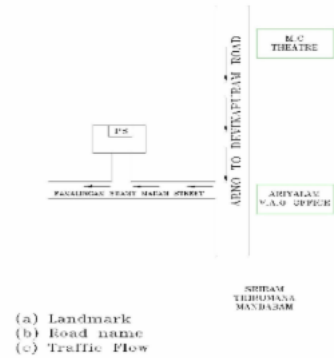

Nazri Naksha

Google Map View

Polling Station Building Front View

Polling Station Front View

Cad View

Key MAP View

1 பெயர் : ஜெயலட்சுமி கணவர் பெயர் : தனபால் வீட்டு எண் : 1 வயது : 50 பாலினம் : பெண் Photo is available RMD0824888	2 பெயர் : வேளாங்கண்ணி கணவர் பெயர் : லோகேஷ் வீட்டு எண் : 1 வயது : 43 பாலினம் : பெண் Photo is available RMD0824821	3 பெயர் : சகாயம் தந்தை பெயர் : லுர்து வீட்டு எண் : 1 வயது : 41 பாலினம் : ஆண் Photo is available RMD0513291
4 பெயர் : பரமேஸ்வரி கணவர் பெயர் : சக்திவேல் வீட்டு எண் : 1 வயது : 40 பாலினம் : பெண் Photo is available RMD0824797	5 பெயர் : லக்ஷ்மி தந்தை பெயர் : குமார் வீட்டு எண் : 1 வயது : 39 பாலினம் : பெண் Photo is available RMD0440115	6 பெயர் : தேன்மொழி கணவர் பெயர் : சகாயம் வீட்டு எண் : 1 வயது : 39 பாலினம் : பெண் Photo is available RMD0513283
7 பெயர் : ராஜேஸ்வரி கணவர் பெயர் : குப்புசாமி வீட்டு எண் : 1 வயது : 39 பாலினம் : பெண் Photo is available RMD0712380	8 பெயர் : அரி தந்தை பெயர் : ராமதுரை வீட்டு எண் : 1 வயது : 39 பாலினம் : ஆண் Photo is available RMD0926048	9 பெயர் : அர்ச்சனா கணவர் பெயர் : பிரகாஷ் வீட்டு எண் : 1 வயது : 38 பாலினம் : பெண் Photo is available RMD0562132
10 பெயர் : சுமித்ரா தந்தை பெயர் : அருள் வீட்டு எண் : 1 வயது : 36 பாலினம் : பெண் Photo is available RMD0712349	11 பெயர் : சுரேஸ் தந்தை பெயர் : சபாபதி வீட்டு எண் : 1 வயது : 34 பாலினம் : ஆண் Photo is available RMD0712364	12 பெயர் : ஹேமநாதன் தந்தை பெயர் : சண்முகம் வீட்டு எண் : 1 வயது : 34 பாலினம் : ஆண் Photo is available RMD0513333
13 பெயர் : முனியம்மாள் கணவர் பெயர் : வடிவேலு வீட்டு எண் : 1 வயது : 33 பாலினம் : பெண் Photo is available RMD1032473	14 பெயர் : ராமசந்திரன் தந்தை பெயர் : பொன்னுசாமி வீட்டு எண் : 1 வயது : 33 பாலினம் : ஆண் Photo is available RMD1168822	15 பெயர் : குப்பாம்பாள் கணவர் பெயர் : வெங்கடேசன் வீட்டு எண் : 1 வயது : 30 பாலினம் : பெண் Photo is available RMD0926063
16 பெயர் : முருகன் தந்தை பெயர் : சேட்டு வீட்டு எண் : 1 வயது : 30 பாலினம் : ஆண் Photo is available RMD0954065	17 பெயர் : ரம்யா தந்தை பெயர் : துரைசாமி வீட்டு எண் : 1 வயது : 29 பாலினம் : பெண் Photo is available RMD1032465	18 பெயர் : ராம்குமார் தந்தை பெயர் : ரவி வீட்டு எண் : 1 வயது : 29 பாலினம் : ஆண் Photo is available RMD1032523
19 பெயர் : சுகன் தந்தை பெயர் : முருகன் வீட்டு எண் : 1 வயது : 29 பாலினம் : பெண் Photo is available RMD1032499	20 பெயர் : ராஜலட்சுமி தந்தை பெயர் : சீனிவாசன் வீட்டு எண் : 1 வயது : 27 பாலினம் : பெண் Photo is available RMD1217926	21 பெயர் : மோகன் குமார் மகாவிஷ்ணு தந்தை பெயர் : மகாவிஷ்ணு வீட்டு எண் : 1 வயது : 27 பாலினம் : ஆண் Photo is available RMD1218064
22 பெயர் : சாந்தகுமார் தந்தை பெயர் : ஆண்டி வீட்டு எண் : 1 வயது : 25 பாலினம் : ஆண் Photo is available RMD2272060	23 பெயர் : பிரியாங்கா கணவர் பெயர் : திருமுகம் வீட்டு எண் : 1/75 வயது : 29 பாலினம் : பெண் Photo is available RMD2272177	24 பெயர் : ராஜசேகர் தந்தை பெயர் : தேவன் வீட்டு எண் : 1-148 வயது : 43 பாலினம் : ஆண் Photo is available RMD0562074
25 பெயர் : சதீஷ் தந்தை பெயர் : தயாளன் வீட்டு எண் : 1/176 வயது : 26 பாலினம் : ஆண் Photo is available RMD2397743	26 பெயர் : சாந்தி சாந்தி கணவர் பெயர் : வேலு வீட்டு எண் : 1/186 வயது : 56 பாலினம் : பெண் Photo is available RMD0146217	27 பெயர் : அஜீத் தந்தை பெயர் : ரமேஷ் வீட்டு எண் : 1/350 வயது : 26 பாலினம் : ஆண் Photo is available RMD1335876
28 பெயர் : ஜெகதீஷ்வர செல்வன் தந்தை பெயர் : ரமேஷ் வீட்டு எண் : 1/350 வயது : 25 பாலினம் : ஆண் Photo is available RMD1336122	29 பெயர் : வெண்மதி தந்தை பெயர் : குமார் வீட்டு எண் : 1/354 வயது : 25 பாலினம் : பெண் Photo is available RMD1336106	30 பெயர் : தொல்காப்பியன் தந்தை பெயர் : குமார் வீட்டு எண் : 1/354 வயது : 22 பாலினம் : ஆண் Photo is available RMD2483261